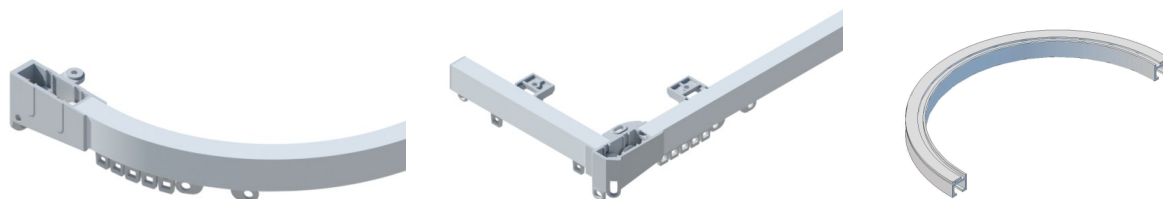

Barvy kolejnic*

B/W - bílá
RAL 9016

CE/B - černá mat
RAL 9005

SE/G - šedá
RAL 9006

~~ST/S - stříbrná~~

INX - nerez

ALU - broušený
hliník

CU -
měď

*Sestavy v barevném provedení INX, ALU a CU s příplatkem 15 %. Další barvy dle RAL na dotaz.