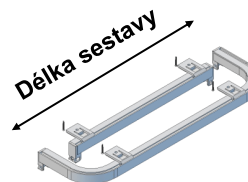

28 QUADRA

Komplety

Sestavy typ **B**
záclona a závěs

Dvoukolejnice

Délka v cm	Objednací kód	28-B-...S	28-B2-...-S
1 - 100	28-..-100-S	770 Kč	945 Kč
101 - 150	28-..-150-S	950 Kč	1 145 Kč
151 - 200	28-..-200-S	1 180 Kč	1 450 Kč
201 - 250	28-..-250-S	1 410 Kč	1 670 Kč
251 - 300	28-..-300-S	1 650 Kč	1 900 Kč
301 - 350	28-..-350-S	1 890 Kč	2 100 Kč
351 - 400	28-..-400-S	2 120 Kč	2 390 Kč
401 - 500	28-..-500-S	2 580 Kč	2 820 Kč
501 - 600	28-..-600-S	3 050 Kč	3 150 Kč

Všechny sestavy obsahují standardně jezdce **J-1** (12 ks/m) a stop jezdce **J-4** (2ks).

Držáky **28-D-1** jsou rozmístěny po 60 - 80 cm. Sestavy v barvě INX obsahují držáky v bílé barvě.

Sestavy neobsahují vodič a překryvání. Je nutno objednat zvlášť viz [28 Quadra komponenty](#).

Příplatky

- Výměna standardních komponent v sestavách => dorovnání ceny dle cen v sekci Komponenty
- Vystřižení koncové dírky a přidání záslepky 15,- Kč
- Koncový ohyb 250,- Kč (netýká se hotových sestav)/ks
- Průběžný ohyb (vnitřní/vnější) 350,- Kč/ks
- Plynulý oblouk 300,- Kč/m