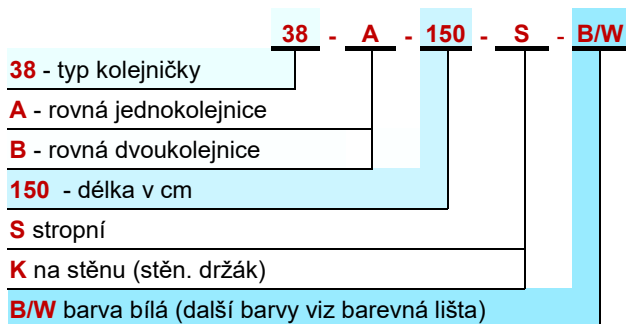

Komplety

Jak sestavit objednávkový kód:

Délka v cm	Objednací kód	Jednokolejnice		Dvoukolejnice	
		38-A-...-S	38-A-...-K	38-B-...-S	38-B-...-K
1 - 100	38--100--	1 020 Kč	2 000 Kč	2 030 Kč	3 030 Kč
101 - 150	38--150--	1 470 Kč	2 410 Kč	2 930 Kč	3 840 Kč
151 - 200	38--200--	2 060 Kč	3 590 Kč	4 110 Kč	5 630 Kč
201 - 250	38--250--	2 560 Kč	4 010 Kč	5 100 Kč	6 490 Kč
251 - 300	38--300--	3 010 Kč	4 490 Kč	6 050 Kč	7 410 Kč
301 - 350	38--350--	3 500 Kč	5 520 Kč	7 000 Kč	8 960 Kč
351 - 400	38--400--	4 000 Kč	5 960 Kč	8 000 Kč	9 840 Kč
401 - 500	38--500--	5 060 Kč	7 490 Kč	10 110 Kč	12 360 Kč
501 - 600	38--600--	5 990 Kč	8 370 Kč	11 980 Kč	14 130 Kč

Všechny sestavy obsahují standardně jezdce **J-1** (12ks/m) a koncovky **38-6**. Stropní sestavy obsahují držáky **37-D-1**, sestavy určené k montáži na stěnu (**K**) obsahují stěnový jedno či dvoudržák.

Příplatky

- Výměna standardních komponent v sestavách => dorovnání ceny dle cen v sekci Komponenty