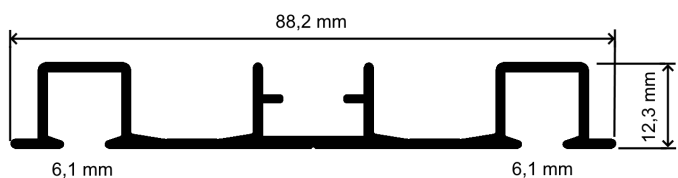

42 GYPS DUO

Obečné informácie

Dvoukolejnice do sádkartonů

Nelze ohýbat

Vhodná pro lehké a střední zatížení
< 5 kg/m (max. 150 g/jezdec)

Barvy kolejnič*