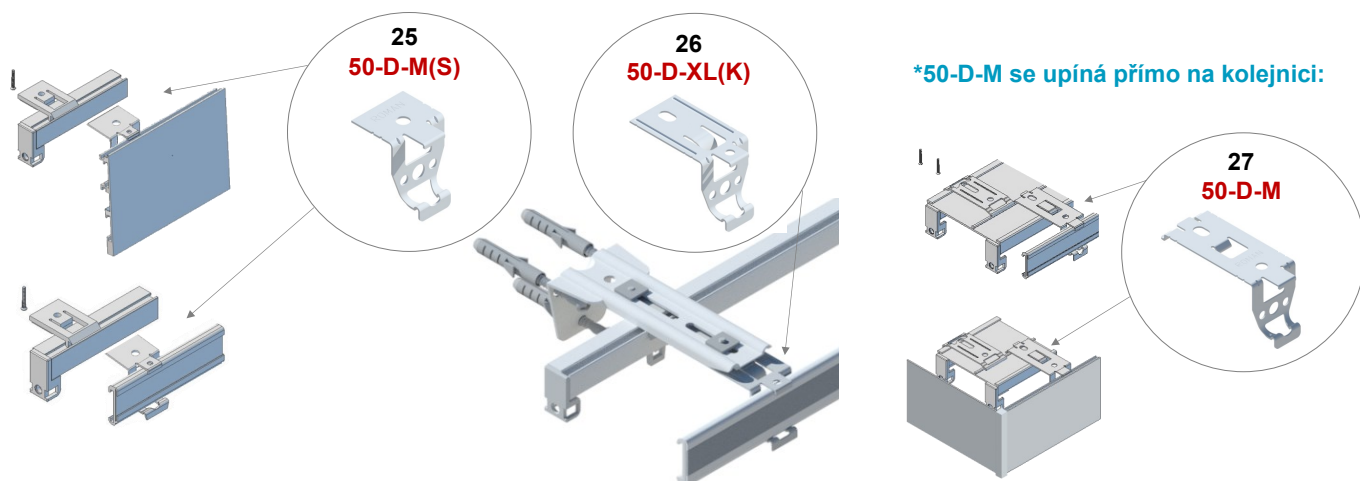

*Stropní držáčky nejsou součástí výrobku. Uvedená cena je za bílou barvu, konzolky v ost. barvách jsou stříkané - příplatek + 16 Kč/ks; Konzolky KN1, KN2 v barvě CU - příplatek 29,- Kč/ks

Objednací kód	Pomocné držáčky pro pelmet/čelo:	MJ	Cena/MJ
27 50-D-M(S)	Držák such. zipu 50/čela 53 - vhodný pro stropní instalaci, bílý	ks	70 Kč
28 50-D-XL(K)	Držák such. zipu 50/čela 53 - vhodný pro instalaci na stěnu pomocí konzolek, bílý	ks	70 Kč
30 50-D-M*	Držák such. Zipu 50/čela 53 - pro kolejnici 32, 33, bílý	ks	70 Kč