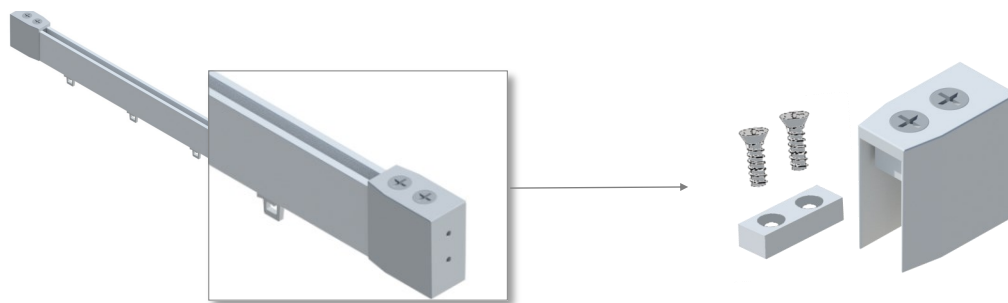

40 BOX

Instalace stěna-stěna „Z“

Sestava pro instalaci stěna-stěna („Z“) obsahuje profil **40-P-600**, boční držáky **40-D-6** a jezdce **J-1** (12 ks/m). V případě, že je kolejnice delší než 2 metry, doporučujeme navíc libovolný stropní držák či svěšovací tyčky v potřebné délce.

40-D-6 Boční držák - komplet

Instalace na konzolkách „K“

Jednokolejné sestavy **A, A2** určené k instalaci na zeď prostřednictvím konzolek „K“ obsahují profil **40-P-600**, koncovky (krytky profilu) **40-6**, jezdce **J-1** (12 ks/m) a konzolky „Noblesse“ o délce 80 mm **K-80**.

Dvoukolejné sestavy **B, B2** určené k instalaci na zeď prostřednictvím konzolek „K“ obsahují profil **40-P-600**, koncovky (krytky profilu) **40-6**, jezdce **J-1** (12 ks/m) a konzolky „Noblesse“ o délce 180 mm **K-180**.