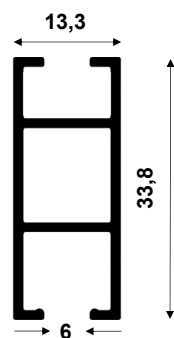

- Variabilní kolejniče, vhodná i pro přepažování místností
- V kombinaci s dekorativními konzolkami Noblesse působí velmi luxusně
- Umožňuje horizontální ohyby
- Vhodná pro lehké a střední zatížení < 3 kg/m (max. 200 g/jezdec)