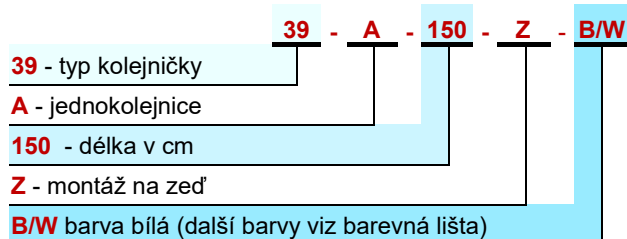

39 GALERIE

Komponenty

1

39-P-600

2

39-6

3

39-D-2

4

39-D-3

5

39-D-4

6

39-SP

7

39-SR

8

39-ZM-XXX

9

39-H-4

10

39-H-7

11

39-H-S4

12

39-H-15

Pozice	Objednací kód	Komponenta	MJ	Cena/MJ
1	39-P-600-B/W, ST/S	Hlavní profil 6 m, bílý/stříbrný	m	270 Kč
2	39-6-B/W, SE/G	Koncovka bílá/šedá	ks	10 Kč
3	39-D-2	Držák knoflík	ks	10 Kč
4	39-D-3	Držák	ks	60 Kč
5	39-D-4	Držák knoflík distanční	ks	10 Kč
6	39-SP	Spojka profilů	ks	99 Kč
7	39-SR	Rohová spojka	ks	70 Kč
8	39-ZM-150	Závěsná šňůra Cobra perlon 150 cm	ks	270 Kč
8	39-ZM-200	Závěsná šňůra Cobra perlon 200 cm	ks	290 Kč
8	39-ZM-300	Závěsná šňůra Cobra perlon 300 cm	ks	350 Kč
9	39-H-4	Háček do 4 kg	ks	99 Kč
10	39-H-7	Háček do 7 kg	ks	135 Kč
11	39-H-S4	Háček do 4 kg samosvorný	ks	99 Kč
12	39-H-15	Háček Zipp do 15 kg	ks	260 Kč

Komplety

Jak sestavit objednávací kód:

Po dohodě lze dodat v povrchové úpravě vhodné pro nátěr - **NA**.

i Sestava **39-A-...-Z-..** obsahuje profil, koncovky a držáky (**39-D-2**) po cca 60 cm. Háčky a závěšovací šňůru je potřeba objednat zvlášť. Obrazy lze pověsit i nad sebe.

Délka v cm	Objednací kód	Cena
1 - 100	39-A-100-Z-..	400 Kč
101 - 150	39-A-150-Z-..	590 Kč
151 - 200	39-A-200-Z-..	820 Kč
201 - 250	39-A-250-Z-..	1 010 Kč
251 - 300	39-A-300-Z-..	1 190 Kč
301 - 350	39-A-350-Z-..	1 370 Kč
351 - 400	39-A-400-Z-..	1 580 Kč
401 - 500	39-A-500-Z-..	1 980 Kč
501 - 600	39-A-600-Z-..	2 340 Kč

Příplatky

- Výměna standardních komponent v sestavách => dorovnání ceny dle cen v sekci Komponenty