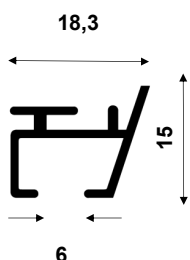

- Eleganční kolejnice
- Umožňuje horizontální ohyby a oblouky
- Koncový ohyb má standardně rádius 10 cm, lze i 15 cm
- Prodloužená pohledová strana kryje držáčky
- Vynikne zejména při stropní instalaci
- Vhodná pro lehkou zátěž < 1,8 kg/m (max. 150 g/ jezdec)