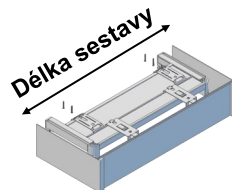

33 TRIO

Komplety

Sestavy typ **F**
záclona a závěs
+ krycí čelo typ
53 Elegant

Trojkolejnice + čelo		33-F-....		33-F1-....		33-F2-....	
Délka v cm	Objednáací kód	Stropní .....S	Konzolky K1	Stropní .....S	Konzolky K1	Stropní .....S	Konzolky K1
1 - 100	33-..100-..	2 120 Kč	2 260 Kč	2 730 Kč	2 870 Kč	2 490 Kč	2 620 Kč
101 - 150	33-..150-..	2 490 Kč	2 680 Kč	3 090 Kč	3 300 Kč	2 850 Kč	3 050 Kč
151 - 200	33-..200-..	3 220 Kč	3 500 Kč	3 860 Kč	4 160 Kč	3 620 Kč	3 910 Kč
201 - 250	33-..250-..	3 900 Kč	4 250 Kč	4 550 Kč	4 910 Kč	4 310 Kč	4 660 Kč
251 - 300	33-..300-..	4 450 Kč	4 800 Kč	5 100 Kč	5 460 Kč	4 860 Kč	5 220 Kč
301 - 350	33-..350-..	5 100 Kč	5 530 Kč	5 760 Kč	6 190 Kč	5 520 Kč	5 950 Kč
351 - 400	33-..400-..	5 720 Kč	6 210 Kč	6 370 Kč	6 880 Kč	6 130 Kč	6 640 Kč
401 - 500	33-..500-..	7 040 Kč	7 680 Kč	7 690 Kč	8 340 Kč	7 450 Kč	8 100 Kč
501 - 600	33-..600-..	8 250 Kč	8 960 Kč	8 900 Kč	9 620 Kč	8 660 Kč	9 380 Kč

Sestavy typ **H**
záclona a závěs
+ krycí čelo typ
50 Pelmet