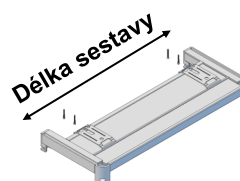

Sestavy typ B

záclona + závěs

Kompaktní trojkolejnice		33-B-....		33-B1-....	
Délka v cm	Objednací kód	Stropní	Konzolky	Stropní	Konzolky
		.....S	.....K1	.....S	.....K1
1 - 100	33-..100-..	710 Kč	780 Kč	860 Kč	950 Kč
101 - 150	33-..150-..	1 050 Kč	1 170 Kč	1 200 Kč	1 320 Kč
151 - 200	33-..200-..	1 400 Kč	1 570 Kč	1 570 Kč	1 740 Kč
201 - 250	33-..250-..	1 760 Kč	1 980 Kč	1 930 Kč	2 150 Kč
251 - 300	33-..300-..	2 050 Kč	2 260 Kč	2 220 Kč	2 440 Kč
301 - 350	33-..350-..	2 410 Kč	2 670 Kč	2 580 Kč	2 840 Kč
351 - 400	33-..400-..	2 700 Kč	3 010 Kč	2 870 Kč	3 180 Kč
401 - 500	33-..500-..	3 390 Kč	3 780 Kč	3 560 Kč	3 950 Kč
501 - 600	33-..600-..	4 030 Kč	4 460 Kč	4 200 Kč	4 640 Kč

i Sestavy určené k montáži na stěnu jsou standardně vybaveny konzolkami o délce 7,5 cm (**K1** = K-75). Konzolky jsou opatřeny plastovou krytkou **K-K** (kromě barvy CU).

Všechny sestavy obsahují standardně jezdce **J-1** (12 ks/m). Držáky **804/5-D-1** jsou rozmístěny po 60 - 80 cm.

Sestavy neobsahují vodič a překryvání. Je nutno objednat zvlášť viz **33 Trio komponenty**.