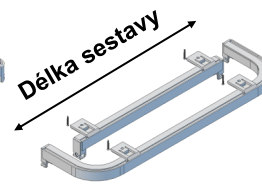

Sestavy typ B
záclona a závěs

Dvoukolejnice		36-B-....		36-B1-....		36-B2-....	
Délka v cm		Stropní	Konzolky	Stropní	Konzolky	Stropní	Konzolky
		.....-S	.....-K3	.....-S	.....-K3	.....-S	.....-K4
1 - 100	36--100--	1 650 Kč	1 760 Kč	1 780 Kč	1 890 Kč	2 180 Kč	2 290 Kč
101 - 150	36--150--	1 760 Kč	1 920 Kč	1 890 Kč	2 050 Kč	2 290 Kč	2 450 Kč
151 - 200	36--200--	2 240 Kč	2 470 Kč	2 390 Kč	2 610 Kč	2 810 Kč	3 030 Kč
201 - 250	36--250--	2 640 Kč	2 920 Kč	2 780 Kč	3 070 Kč	3 200 Kč	3 490 Kč
251 - 300	36--300--	3 010 Kč	3 280 Kč	3 150 Kč	3 430 Kč	3 570 Kč	3 860 Kč
301 - 350	36--350--	3 370 Kč	3 720 Kč	3 510 Kč	3 860 Kč	3 950 Kč	4 290 Kč
351 - 400	36--400--	3 770 Kč	4 180 Kč	3 910 Kč	4 320 Kč	4 350 Kč	4 750 Kč
401 - 500	36--500--	4 580 Kč	5 100 Kč	4 720 Kč	5 240 Kč	5 160 Kč	5 680 Kč
501 - 600	36--600--	5 330 Kč	5 910 Kč	5 470 Kč	6 050 Kč	5 910 Kč	6 480 Kč

i Sestavy určené k montáži na stěnu (**B**, **B1**) jsou standardně vybaveny konzolkami o délce 12,5 cm (**K3** = K-125). Sestava **B2** je standardně vybavena konzolkami **K4** = K-150. Konzolky jsou opatřeny plastovou krytkou **K-K**.

Všechny sestavy obsahují standardně jezdce **J-3** (12 ks/m), držáky (1 na 60 - 80 cm) a kompletní ovládání.