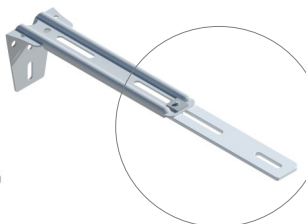

18
K-75

23
K-P80