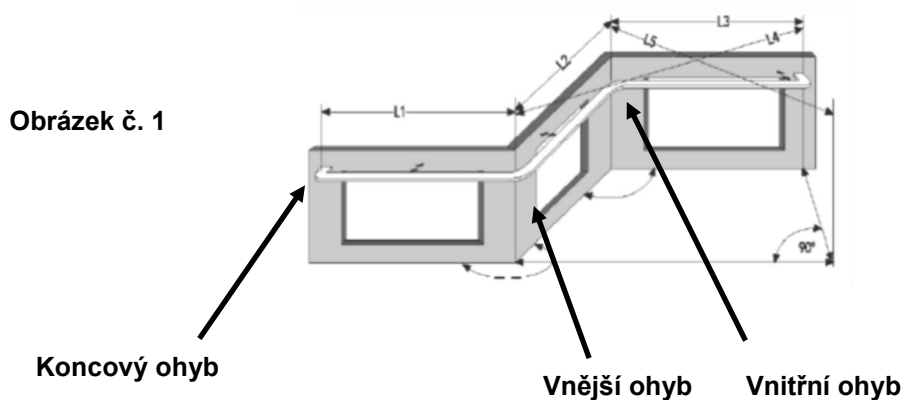

Jak zaměřit

Důležité body pro zaměřování oblouků a ohybů:

1. Ohyb může být koncový či průběžný; oblouk je vždy průběžný plynulý.
2. Vnitřní ohyb/oblouk se stáčí k vám - při pohledu na líc kolejnice směřují koncovky k vám viz obr. č. 1.
3. Vnější ohyb/oblouk se stáčí směrem od vás - při pohledu na líc kolejnice směřují koncovky od vás viz obr. č. 1.
4. Horizontální ohyb/oblouk kopíruje výklenek zdi - např. arkýř viz obr. č. 2.
5. Vertikální ohyb/oblouk kopíruje tvar stropu/okna - např. klenba viz obr. č. 3.
6. Oblouk lze zadat buď výkresem nebo šablonou.
7. Ohyby/oblouky nelze odměřovat ze zmenšených stavebních výkresů - dochází k nepřesnostem.
8. Je nutno uvést, zda zadáváte rozměr zdi či již přesný rozměr kolejnice a jaké bude odsazení od zdi.
9. Zadavatel rozměrů zodpovídá za jejich přesnost.
10. Ohyby/oblouky se musí ohýbat pouze v ohýbačkách k tomu určených, ohnutou kolejnici již nelze měnit.
11. Pro lepší kluznost lze objednat sprej Flegsil 400 ml - suché mazivo (cena s DPH 726,- Kč / 600,- Kč bez DPH). Kolejnice v sestavách jsou promazány standardně.