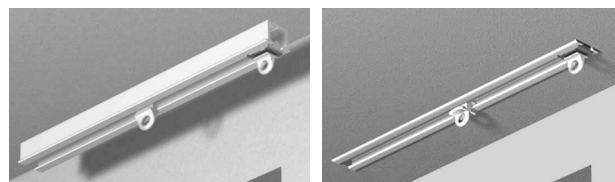

Komponenty