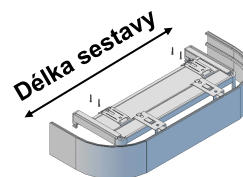

33 TRIO

Komplety

Sestavy typ **F**
záclona a závěs
+ krycí čelo typ
53 Elegant

Trojkolejnice + čelo		33-F-....		33-F1-....		33-F2-....	
Délka v cm	Objednáací kód	Stropní .....S	Konzolky K1	Stropní .....S	Konzolky K1	Stropní .....S	Konzolky K1
1 - 100	33-..100-..	2 120 Kč	2 260 Kč	2 730 Kč	2 870 Kč	2 490 Kč	2 620 Kč
101 - 150	33-..150-..	2 490 Kč	2 680 Kč	3 090 Kč	3 300 Kč	2 850 Kč	3 050 Kč
151 - 200	33-..200-..	3 220 Kč	3 500 Kč	3 860 Kč	4 160 Kč	3 620 Kč	3 910 Kč
201 - 250	33-..250-..	3 900 Kč	4 250 Kč	4 550 Kč	4 910 Kč	4 310 Kč	4 660 Kč
251 - 300	33-..300-..	4 450 Kč	4 800 Kč	5 100 Kč	5 460 Kč	4 860 Kč	5 220 Kč
301 - 350	33-..350-..	5 100 Kč	5 530 Kč	5 760 Kč	6 190 Kč	5 520 Kč	5 950 Kč
351 - 400	33-..400-..	5 720 Kč	6 210 Kč	6 370 Kč	6 880 Kč	6 130 Kč	6 640 Kč
401 - 500	33-..500-..	7 040 Kč	7 680 Kč	7 690 Kč	8 340 Kč	7 450 Kč	8 100 Kč
501 - 600	33-..600-..	8 250 Kč	8 960 Kč	8 900 Kč	9 620 Kč	8 660 Kč	9 380 Kč

Sestavy typ **H**
záclona a závěs
+ krycí čelo typ
50 Pelmet