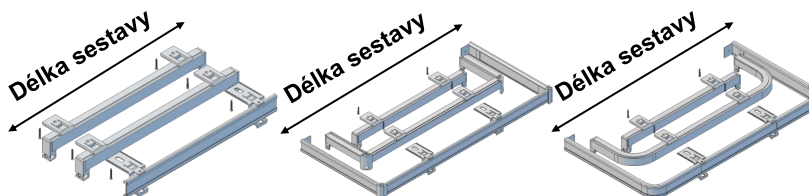

Sestavy typ **H**
záclona a závěs
+ krycí čelo typ
50 Pelmet

Dvoukolejnice + čelo	36-H-....		36-H1-....		36-H2-....		
	Stropní	Konzolky	Stropní	Konzolky	Stropní	Konzolky	
Délka v cm	.....S	.....K4	.....S	.....K4	.....S	.....K4	
1 - 100	36--100..	2 050 Kč	2 160 Kč	2 350 Kč	2 450 Kč	2 750 Kč	2 850 Kč
101 - 150	36--150..	2 380 Kč	2 530 Kč	2 670 Kč	2 820 Kč	3 070 Kč	3 220 Kč
151 - 200	36--200..	3 110 Kč	3 340 Kč	3 430 Kč	3 660 Kč	3 850 Kč	4 080 Kč
201 - 250	36--250..	3 740 Kč	4 020 Kč	4 060 Kč	4 340 Kč	4 480 Kč	4 760 Kč
251 - 300	36--300..	4 350 Kč	4 630 Kč	4 660 Kč	4 950 Kč	5 090 Kč	5 380 Kč
301 - 350	36--350..	4 920 Kč	5 260 Kč	5 240 Kč	5 580 Kč	5 660 Kč	6 010 Kč
351 - 400	36--400..	5 550 Kč	5 950 Kč	5 870 Kč	6 270 Kč	6 280 Kč	6 680 Kč
401 - 500	36--500..	6 820 Kč	7 340 Kč	7 140 Kč	7 660 Kč	7 570 Kč	8 090 Kč
501 - 600	36--600..	8 030 Kč	8 600 Kč	8 350 Kč	8 930 Kč	8 780 Kč	9 350 Kč

i Sestavy určené k montáži na stěnu jsou standardně vybaveny konzolkami o délce 15 cm (**K4** = K-150).

Všechny sestavy obsahují standardně jezdce **J-3** (12 ks/m), držáky (1 na 60 - 80 cm) a kompletní ovládání.

Sestavy typu **H, H1, H2** jsou pouze v bílé barvě.