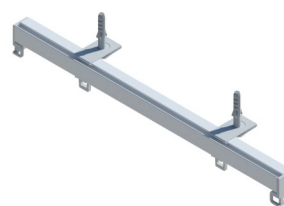

30 VLTAVA

Komplety

Jak sestavit objednací kód:

30 - typ kolejničky	A - jednokolejnice (typ sestavy)	1 - s koncovými rohy	153 - délka v cm	S stropní	B/W barva bílá (další barvy viz barevná lišta)
		2 - s koncovými ohyby		K na konzolkách	

Stropní instalace - S