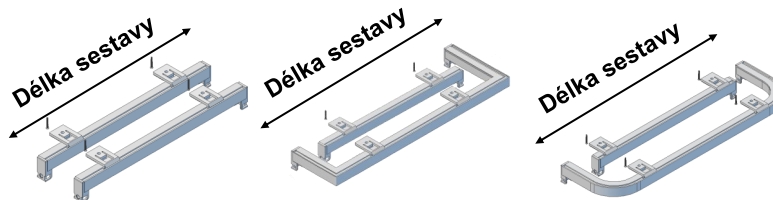

29 TRAPÉZ

Komplety

Sestavy typ **B**
záclona a závěs

Dvoukolejnice		29-B-....		29-B1-....		29-B2-....	
Délka v cm	Objednací kód	Stropní .....S	Konzolky K3	Stropní .....S	Konzolky K3	Stropní .....S	Konzolky K3
1 - 100	29-.-100-..	560 Kč	650 Kč	1 400 Kč	1 480 Kč	1 400 Kč	1 480 Kč
101 - 150	29-.-150-..	770 Kč	899 Kč	1 600 Kč	1 720 Kč	1 600 Kč	1 720 Kč
151 - 200	29-.-200-..	1 030 Kč	1 210 Kč	1 920 Kč	2 100 Kč	1 920 Kč	2 100 Kč
201 - 250	29-.-250-..	1 260 Kč	1 480 Kč	2 150 Kč	2 360 Kč	2 165 Kč	2 360 Kč
251 - 300	29-.-300-..	1 495 Kč	1 720 Kč	2 510 Kč	2 720 Kč	2 550 Kč	2 760 Kč
301 - 350	29-.-350-..	1 740 Kč	1 999 Kč	2 895 Kč	3 150 Kč	2 935 Kč	3 195 Kč
351 - 400	29-.-400-..	1 980 Kč	2 290 Kč	3 280 Kč	3 585 Kč	3 325 Kč	3 625 Kč
401 - 500	29-.-500-..	2 470 Kč	2 815 Kč	4 055 Kč	4 395 Kč	4 095 Kč	4 440 Kč
501 - 600	29-.-600-..	2 955 Kč	3 350 Kč	4 830 Kč	5 200 Kč	4 870 Kč	5 250 Kč

Sestavy určené k montáži na stěnu (**B**, **B1**, **B2**) jsou standardně vybaveny konzolkami o délce 12,5 cm (**K3** = K-125). Konzolky jsou opatřeny plastovou krytkou **K-K** (kromě barvy CU).

Všechny sestavy obsahují standardně jezdce **J-1** (12 ks/m). Držáky **30-D-1** jsou rozmístěny po 60 - 80 cm.

Sestavy neobsahují vodič a překrývání. Je nutno objednat zvlášť viz [29 Trapéz komponenty](#).

Příplatky

- Výměna standardních komponent v sestavách => dorovnání ceny dle cen v sekci Komponenty
- Vystřižení koncové dírky a přidání záslepky 15,- Kč
- Roh 250,- Kč (netýká se hotových sestav)/ks + cena za rohové spojky
- Koncový ohyb 250,- Kč (netýká se hotových sestav)/ks
- Průběžný ohyb (vnitřní/vnější) 350,- Kč/ks
- Plynulý oblouk 300,- Kč/m
- Nepravidelný ohyb 350,- Kč/m
- Sestavy v barevném provedení INX, ALU, CU + 15 %
- Stříkané konzolky + 16,- Kč/ks