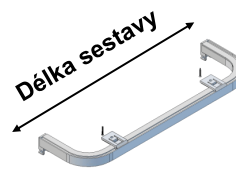

36 LABE

Komplety

Sestavy typ A
záclona nebo závěs

Jednokolejnice		36-A-....		36-A1-....		36-A2-....	
Délka v cm		Stropní	Konzolky	Stropní	Konzolky	Stropní	Konzolky
		.....-S/Z	.....-K1	.....-S	.....-K1	.....-S	.....-K4
1 - 100	36--100--	830 Kč	940 Kč	960 Kč	1 070 Kč	1 360 Kč	1 580 Kč
101 - 150	36--150--	890 Kč	1 050 Kč	1 020 Kč	1 180 Kč	1 420 Kč	1 740 Kč
151 - 200	36--200--	1 120 Kč	1 350 Kč	1 260 Kč	1 490 Kč	1 690 Kč	2 150 Kč
201 - 250	36--250--	1 320 Kč	1 600 Kč	1 460 Kč	1 750 Kč	1 890 Kč	2 450 Kč
251 - 300	36--300--	1 510 Kč	1 790 Kč	1 650 Kč	1 930 Kč	2 070 Kč	2 640 Kč
301 - 350	36--350--	1 690 Kč	2 040 Kč	1 830 Kč	2 170 Kč	2 260 Kč	2 950 Kč
351 - 400	36--400--	1 890 Kč	2 290 Kč	2 040 Kč	2 440 Kč	2 460 Kč	3 260 Kč
401 - 500	36--500--	2 290 Kč	2 810 Kč	2 440 Kč	2 960 Kč	2 870 Kč	3 910 Kč
501 - 600	36--600--	2 670 Kč	3 250 Kč	2 810 Kč	3 390 Kč	3 250 Kč	4 400 Kč

i Sestavy určené k montáži na stěnu (**A** a **A1**) jsou standardně vybaveny konzolkami o délce 7,5 cm (**K1** = K-75). Sestava **A2** je standardně vybavena konzolkami **K4** = K-150. Konzolky jsou opatřeny plastovou krytkou **K-K** (kromě barvy CU).

Všechny sestavy obsahují standardně jezdce **J-3** (12 ks/m), držáky (1 na 60 - 80 cm) a kompletní ovládání.