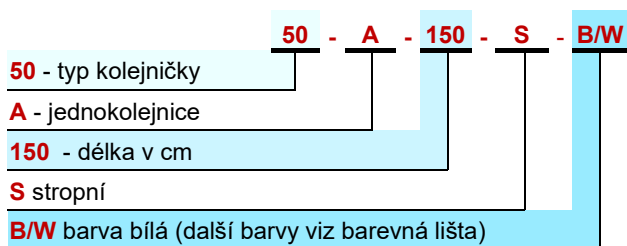

Komplety

Jak sestavit objednávací kód:

1. **i** Sestava **50-A-...-S** obsahuje profil, držáky **50-D-M(S)** (1ks na 60 cm).
   Sestava **50-A-...-K** obsahuje profil, držáky **50-D-XL(K)** (1ks na 60 cm). Konzolky (a krytky) je potřeba objednat zvlášť - jejich cena se připočítává.

Délka v cm	Objednávací kód	Cena
1 - 100	50-A-100-S/K-..	460 Kč
101 - 150	50-A-150-S/K-..	680 Kč
151 - 200	50-A-200-S/K-..	970 Kč
201 - 250	50-A-250-S/K-..	1 210 Kč
251 - 300	50-A-300-S/K-..	1 420 Kč
301 - 350	50-A-350-S/K-..	1 660 Kč
351 - 400	50-A-400-S/K-..	1 900 Kč

Příplatky

- Konzolky nejsou součástí sestav - ceny viz Komponenty
- Roh je za cenu rohové spojky
- Koncový ohyb 150,- Kč /ks; Oblouk plynulý 250,- Kč/m
- Průběžný ohyb (vnitřní/vnější) 350,- Kč/ks; Nepravidelný ohyb 350,- Kč/m