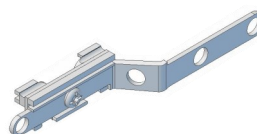

Univerzální komponenty

14
OM-3