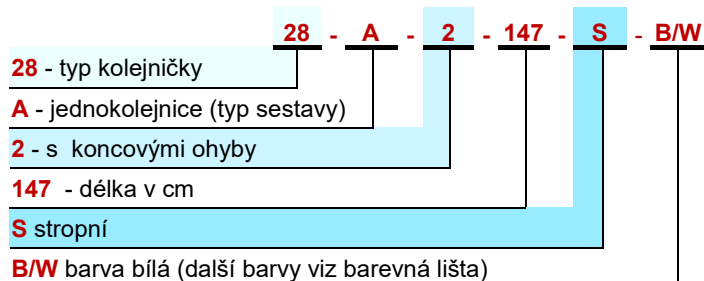

28 QUADRA

Komplety

Jak sestavit objednáací kód:

Sestavy typ A
záclona nebo závěs

Jednokolejnice

Délka v cm	Objednáací kód	28-A-...-S	28-A2-...-S
1 - 100	28-.-100-S	385 Kč	660 Kč
101 - 150	28-.-150-S	475 Kč	780 Kč
151 - 200	28-.-200-S	590 Kč	945 Kč
201 - 250	28-.-250-S	705 Kč	1 075 Kč
251 - 300	28-.-300-S	825 Kč	1 190 Kč
301 - 350	28-.-350-S	940 Kč	1 320 Kč
351 - 400	28-.-400-S	1 060 Kč	1 430 Kč
401 - 500	28-.-500-S	1 300 Kč	1 680 Kč
501 - 600	28-.-600-S	1 525 Kč	1 860 Kč

Všechny sestavy obsahují standardně jezdce **J-1** (12 ks/m) a stop jezdce **J-4** (2ks).

Držáky **28-D-1** jsou rozmístěny po 60 - 80 cm. Sestavy v barvě INX obsahují držáky v bílé barvě.

Sestavy neobsahují vodič a překrývání. Je nutno objednat zvlášť viz **28 Quadra komponenty**.

B/W - bílá
RAL 9016

CE/B - černá mat
RAL 9005

~~SE/S - stříbrná~~
RAL 9006

~~ST/S - stříbrná~~

INX - nerez

~~ALU - brášený hliník~~

~~CU - měď~~