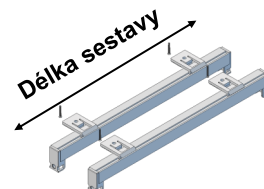

Sestavy typ B
záclona a závěs

Dvoukolejnice		35-B-...-	
Délka v cm	Objednací kód	Stropní .....S	Konzolky K4
1 - 100	35-B-100-..	2 420 Kč	2 670 Kč
101 - 150	35-B-150-..	3 070 Kč	3 430 Kč
151 - 200	35-B-200-..	4 230 Kč	4 740 Kč
201 - 250	35-B-250-..	4 790 Kč	5 290 Kč
251 - 300	35-B-300-..	5 520 Kč	6 140 Kč
301 - 350	35-B-350-..	6 120 Kč	6 740 Kč
351 - 400	35-B-400-..	6 810 Kč	7 560 Kč
401 - 450	35-B-450-..	7 560 Kč	8 440 Kč
451 - 500	35-B-500-..	8 270 Kč	9 160 Kč
501 - 580	35-B-600-..	9 270 Kč	10 300 Kč

ⓘ Sestavy typu **A** jsou standardně vybaveny konzolkami **K1 = 34-K-75** a sestavy typu **B** konzolkami **K4 = 34-K-150**.

Všechny sestavy obsahují profil, jezdce **34-J-3**, ovládací koncovky, držáky **34-D-1** po cca 60 cm, překrývání a kompletní ovládání (magnet není součástí).

Všechny sestavy **35 COMPLEX** jsou standardně vybaveny výškou šňůry 180 cm, ale lze dodat jakoukoliv výšku v rozmezí 50 - 600 cm - stačí uvést hodnotu do kódu k umístění ovládání (např. L250) viz [Jak sestavit objednáací kód](#).

Příplatky

- Výměna standardních komponent v sestavách => dorovnání ceny dle cen v sekci Komponenty
- Koncový ohyb 250,- Kč/ks
- Průběžný ohyb (vnitřní/vnější) 350,- Kč/ks
- Plynulý oblouk 300,- Kč/m
- Nepravidelný ohyb 350,- Kč/m