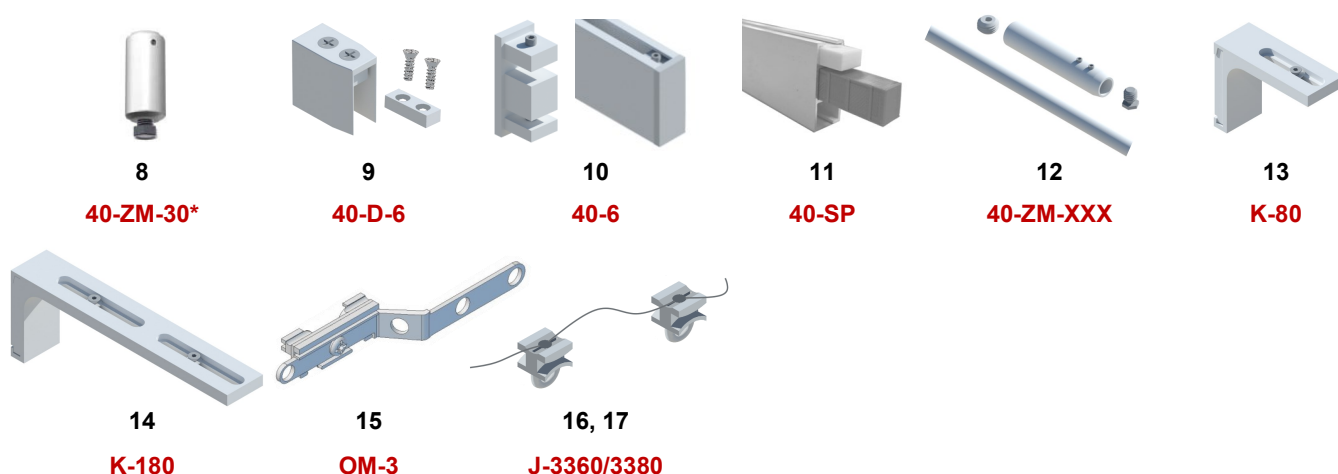

40 BOX

	Objednací kód	Komponenta	MJ	Cena/MJ
1	40-P-600-B/W, CE/B, SE/G	Hlavní profil 6 m bílý, černý, šedý	m	390 Kč
1	40-P-600-INX, ALU, CU	Hlavní profil 6 m nerez ,alu, měď	m	450 Kč
2	J-1-B/W, CE/B, SE/G, CU	Jezdec kluzný bílý, černý, šedý, měď	ks	2 Kč
3	J-2-B/W	Jezdec kluzný s teflonem	ks	4 Kč
4	J-3-B/W	Jezdec s kolečky	ks	4 Kč
5	J-4-B/W, CE/B, SE/G	Stopka bílá, černá, šedá	ks	16 Kč
6	40-D-1	S1, Stropní držák (kov)	set	90 Kč
7	37-D-1-B/W, SE/G	S2, Stropní držák, bílý/šedý	ks	63 Kč
8	40-ZM-30-B/W, SE/G	S3, Stropní držák 3 cm, bílý/šedý	ks	215 Kč
9	40-D-6-B/W, SE/G	Boční držák - komplet bílý, šedý	set	52 Kč
9	40-D-6-CE/B	Boční držák- komplet černý	set	56 Kč
9	40-D-6-CU	Boční držák- komplet měď	set	80 Kč
10	40-6-B/W, CE/B, SE/G, CU	Koncovka (krytka profilu) - bílá, černá, šedá, měď	ks	56 Kč
11	40-SP	Spojka profilů - 2 části	set	160 Kč
12	40-ZM-60-B/W	S4, Komplet svěšovací tyčky 60 cm bílá	ks	480 Kč**
12	40-ZM-60-CE/B, SE/G	S4, Komplet svěšovací tyčky 60 cm černá, šedá	ks	495 Kč**
12	40-ZM-120-B/W	S4, Komplet svěšovací tyčky 120 cm bílá	ks	685 Kč**
12	40-ZM-120-CE/B, SE/G	S4, Komplet svěšovací tyčky 120 cm černá, šedá	ks	695 Kč**
12	40-ZM-180-B/W	S4, Komplet svěšovací tyčky 180 cm bílá	ks	845 Kč**
12	40-ZM-180-CE/B, SE/G	S4, Komplet svěšovací tyčky 180 cm černá, šedá	ks	855 Kč**
13	K-80-B/W, CE/B, INX	KN1 = konzolka Noblesse 80 mm, bílá, černá, inox	ks	345 Kč***
14	K-180-B/W, CE/B, INX	KN2 = konzolka Noblesse 180 mm, bílá, černá, inox	ks	430 Kč***
15	OM-3	Komplet hlavní vodič + překryvání	ks	50 Kč
16	J-3360-B/W, CE/B	Jezdci na provázku rozteč 60 mm, bílá, černá	m	160 Kč
17	J-3380-B/W, CE/B	Jezdci na provázku rozteč 80 mm, bílá, černá	m	140 Kč

* Pozor - nevýhodou tohoto typu držáku je nepohodlná instalace kvůli malé vzdálenosti šroubu (imbusu) od stropu

** Komplet svěšovací tyčky v barvě CU jsou stříkané - příplatek 70,- Kč/ks

*** Konzolky Noblesse KN1 či KN2 v barvě CU jsou stříkané - příplatek 29,- Kč/ks