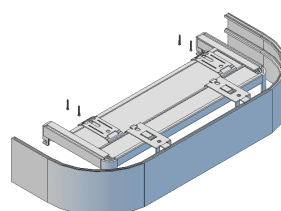

Barvy kolejnič*

*Další barvy dle RAL na dotaz.

B/W - bílá
RAL 9016

~~CE/B - černá mat
RAL 9005~~

~~SE/S - šedá
RAL 9006~~

~~ST/S - stříbrná~~

~~INX - nerez~~

~~ALU - anodizovaný
hliník~~

~~meu~~