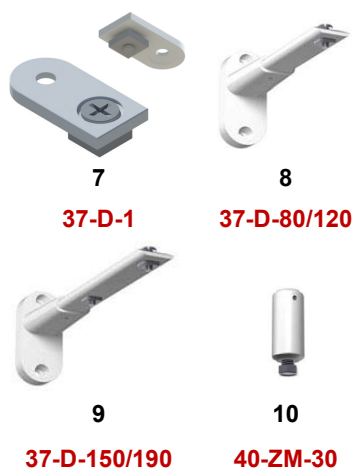

## 37 DECO

	Objednací kód	Komponenta	MJ	Cena/MJ
7	<b>37-D-1</b>			
8	<b>37-D-80/120</b>			
9	<b>37-D-150/190</b>			
10	<b>40-ZM-30</b>			
1	<b>37-P-600-B/W, ST/S</b>	Hlavní profil 6 m, bílý, stříbrný	m	430 Kč
2	<b>J-1-B/W, SE/G</b>	Jezdec kluzný bílý, šedý	ks	2 Kč
3	<b>J-2-B/W</b>	Jezdec kluzný s teflonem	ks	4 Kč
4	<b>J-4-B/W, SE/G</b>	Stopka bílá, šedá	ks	16 Kč
5	<b>37-6-B/W, SE/G</b>	Koncovka, bílá, šedá	ks	27 Kč
6	<b>37/38-SP</b>	Spojka profilů	ks	199 Kč
7	<b>37-D-1-B/W, SE/G</b>	Stropní držák, bílý, šedý	ks	63 Kč
8	<b>37-D-80/120-B/W,SE/G</b>	Stěnový jednodržák 80-120 mm, bílý, šedý	ks	470 Kč
9	<b>37-D-150/190-B/W, SE/G</b>	Stěnový dvoudržák 150-190 mm, bílý, šedý	ks	510 Kč
10	<b>40-ZM-30-B/W, SE/G</b>	Stropní držák 3 cm, bílý, šedý	ks	215 Kč