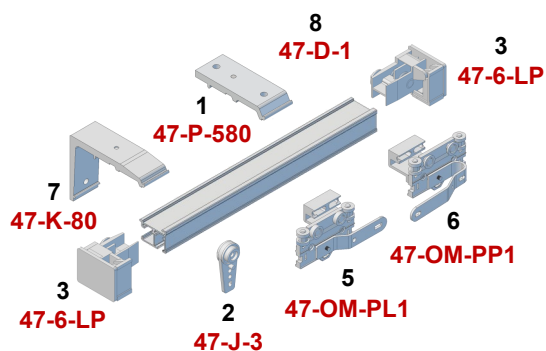

- Kolejnice pro těžké textilie
- Šňůrové ovládání
- Neumožňuje ohyby
- Vhodná pro velké zatížení
  < 18 kg/m
  (max. 1000 g/ jezdec)