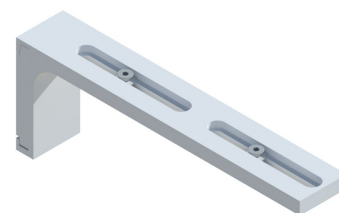

Univerzální komponenty

25
K-180