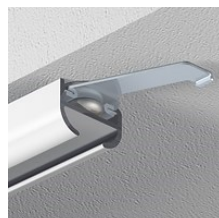

*Další barvy dle RAL na dotaz.

B/W - bílá
RAL 9016

~~CE/B - černá mat
RAL 9005~~

~~SE/S - šedá
RAL 9006~~

ST/S - stříbrná

~~INX - nečerná~~

~~ALU - anodizovaný
hliník~~

~~meš~~

Barvy kolejnic*