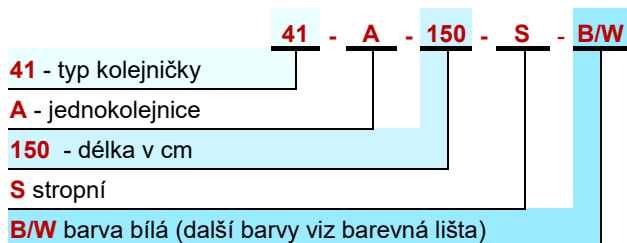

41 GYPS SOLO

7

OM-3

8, 9

J-3360/3380

	Objednací kód	Komponenta	MJ	Cena/MJ
1	41-P-600-B/W, CE/B, SE/G	Hlavní profil 6 m, bílý/černý/šedý	m	222 Kč
2	J-1-B/W, CE/B, SE/G	Jezdec kluzný bílý, černý, šedý	ks	2 Kč
3	J-2-B/W	Jezdec kluzný s teflonem	ks	4 Kč
4	J-3-B/W	Jezdec s kolečky	ks	4 Kč
5	J-4-B/W, CE/B, SE/G	Stopka bílá, černá, šedá	ks	16 Kč
6	ZP-B/W	Záslepka	ks	10 Kč
7	OM-3	Komplet hlavní vodič + překryvání	ks	50 Kč
8	J-3360-B/W, CE/B	Jezdci na provázku rozteč 60 mm, bílá, černá	m	160 Kč
9	J-3380-B/W, CE/B	Jezdci na provázku rozteč 80 mm, bílá, černá	m	140 Kč

Komplety

Jak sestavit objednací kód:

1. **i** Sestava **41-A-...-S-..** obsahuje profil, jezdce **J-1** v počtu 12ks/m a záslepku **ZP-B/W**.
   Otvory pro uchycení k CD profilům jsou umístěny po 15 cm.
   Montuje se v rozmezí 30-45 cm.

Délka v cm	Objednací kód	Cena
1 - 100	41-A-100-S-..	340 Kč
101 - 150	41-A-150-S-..	500 Kč
151 - 200	41-A-200-S-..	690 Kč
201 - 250	41-A-250-S-..	860 Kč
251 - 300	41-A-300-S-..	1 050 Kč
301 - 350	41-A-350-S-..	1 210 Kč
351 - 400	41-A-400-S-..	1 390 Kč
401 - 500	41-A-500-S-..	1 750 Kč
501 - 600	41-A-600-S-..	2 110 Kč

Příplatky

- Výměna standardních komponent v sestavách => dorovnání ceny dle cen v sekci Komponenty
- Vystřížení koncové dírky a přidání záslepky 15,- Kč
- Koncový ohyb 250,-Kč/ks
- Průběžný ohyb pod úhlem 350,- Kč/ks
- Oblouk plynulý 300,-Kč/m
- Nepravidelný ohyb 350,- Kč/m