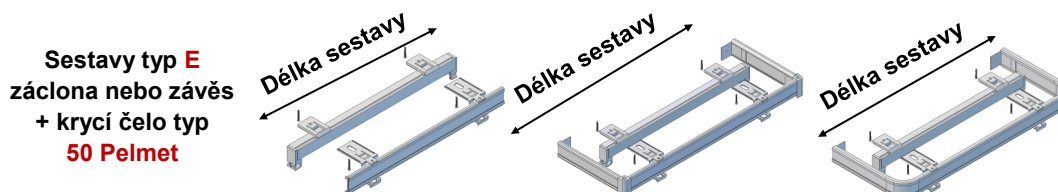

Délka v cm	36-E-....		36-E1-....		36-E2-....		
	Stropní .....S	Konzolky K3	Stropní .....S	Konzolky K3	Stropní .....S	Konzolky K3	
1 - 100	36-.-100-..	1 230 Kč	1 340 Kč	1 380 Kč	1 490 Kč	1 380 Kč	1 490 Kč
101 - 150	36-.-150-..	1 490 Kč	1 650 Kč	1 660 Kč	1 820 Kč	1 650 Kč	1 820 Kč
151 - 200	36-.-200-..	2 000 Kč	2 230 Kč	2 170 Kč	2 400 Kč	2 170 Kč	2 400 Kč
201 - 250	36-.-250-..	2 420 Kč	2 710 Kč	2 600 Kč	2 880 Kč	2 590 Kč	2 880 Kč
251 - 300	36-.-300-..	2 850 Kč	3 130 Kč	3 020 Kč	3 310 Kč	3 020 Kč	3 310 Kč
301 - 350	36-.-350-..	3 240 Kč	3 570 Kč	3 410 Kč	3 760 Kč	3 410 Kč	3 740 Kč
351 - 400	36-.-400-..	3 660 Kč	4 060 Kč	3 840 Kč	4 240 Kč	3 830 Kč	4 230 Kč
401 - 500	36-.-500-..	4 530 Kč	5 040 Kč	4 710 Kč	5 230 Kč	4 700 Kč	5 220 Kč
501 - 600	36-.-600-..	5 370 Kč	5 930 Kč	5 550 Kč	6 120 Kč	5 530 Kč	6 120 Kč

i Sestavy určené k montáži na stěnu jsou standardně vybaveny konzolkami o délce 12,5 cm (**K3** = K-125). Konzolky jsou opatřeny plastovou krytkou **K-K** (kromě barvy CU).

Všechny sestavy obsahují standardně jezdce **J-3** (12 ks/m), držáky (1 na 60 - 80 cm) a kompletní ovládání. Sestavy typu **E, E1, E2** jsou pouze v bílé barvě.