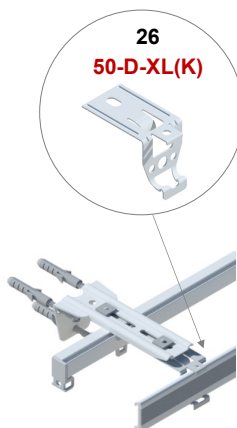

36 LABE

Komponenty

27
J-3360/80

	Objednací kód	Komponenta	MJ	Cena/MJ
1	36-P-600-B/W, CE/B, SE/G	Profil 36 Labe 6 m, bílý, černý, šedý	m	299 Kč
1	36-P-600-INX, ALU, CU	Profil 36 Labe 6 m, nerez ,alu, měď	m	345 Kč
2	J-1-B/W, CE/B, SE/G, CU	Jezdec kluzný bílý, černý, šedý, měď	ks	2 Kč
3	J-2-B/W	Jezdec kluzný s teflonem	ks	4 Kč
4	J-3-B/W	Jezdec s kolečky	ks	4 Kč
5	J-4-B/W, CE/B, SE/G	Stopka bílá, černá, šedá	ks	16 Kč
6	36-6-LPA-B/W	Koncovka ovládací (rovné) bílá	ks	210 Kč
7	36-6-LPA1-B/W // CE/B, SE/G	Koncovka ovládací (rohy) bílý // černý, šedý	pár 230 // 240 Kč	
8	36-6-B/W, CE/B, SE/G	Koncovka neovládací bílá, černá, šedá	ks	20 Kč
9	36-D-1-B/W // TR	Držák stropní bílý // transparentní	ks 20 // 37 Kč	
10	36-D-5-B/W // TR	Držák stěnový bílý // transparentní	ks 20 // 24 Kč	
11	36-D-6-B/W	Držák boční bílý	ks 38 Kč	
12	36-OM-14	Spojka provázků	ks 20 Kč	
13	36-OM-1	Vodič	ks 20 Kč	
14	36-OM-2	Překrývání plech	ks 99 Kč	
15	36-OM-3	Vodič + překrývání (plast)	ks 25 Kč	
16	OM-12	Závaží bílé	ks 50 Kč	
17	OM-13	Napínák bílý	ks 99 Kč	
18	36-OM-15-B/W	Provázek Ø 3,5 mm bílý	m 11 Kč	
18	36-OM-CE/B, SE/G	Provázek Ø 3,5 mm černý, šedý	m 21 Kč	
19	K-75-B/W, CE/B, SE/G, INX, ALU, CU	K1, Konzolka 75 mm, všechny barvy*	ks 65 Kč*	
20	K-100-B/W, CE/B, SE/G, INX, ALU, CU	K2, Konzolka 100 mm, všechny barvy*	ks 70 Kč*	
21	K-125-B/W, CE/B, SE/G, INX, ALU, CU	K3, Konzolka 125 mm, všechny barvy*	ks 80 Kč*	
22	K-150-B/W, CE/B, SE/G, INX, ALU, CU	K4, Konzolka 150 mm, všechny barvy*	ks 95 Kč*	
23	K-190-B/W, CE/B, SE/G, INX, ALU, CU	K5, Konzolka 190 mm, všechny barvy*	ks 420 Kč*	
24	K-P80-B/W, CE/B, SE/G, INX, ALU, CU	Prodloužení konzolky 80 mm	ks 70 Kč*	
25	36-SP	Spojka profilů	ks 340 Kč	
26	50-D-XL(K) // 50-D-M(S)	Držák such. zipu 50/čela 53 - konzolky // strop	ks 70 Kč	
27	J-3360-B/W, CE/B // J-3380-B/W, CE/B	Jezdci na provázku rozteč 60 mm // 80 mm, bílá, černá	m 160 // 140 Kč	

* Stropní držáčky nejsou součástí výrobku. Uvedená cena je za bílou barvu, konzolky v ostatních barvách jsou stříkané - příplatek 16 Kč/ks