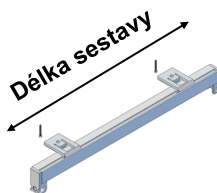

28 QUADRA

Komplety

Jak sestavit objednáací kód:

Sestavy typ A
záclona nebo závěs

Jednokolejnice

Délka v cm	Objednáací kód	28-A-...-S	28-A2-...-S
1 - 100	28-.-100-S	385 Kč	660 Kč
101 - 150	28-.-150-S	475 Kč	780 Kč
151 - 200	28-.-200-S	590 Kč	945 Kč
201 - 250	28-.-250-S	705 Kč	1 075 Kč
251 - 300	28-.-300-S	825 Kč	1 190 Kč
301 - 350	28-.-350-S	940 Kč	1 320 Kč
351 - 400	28-.-400-S	1 060 Kč	1 430 Kč
401 - 500	28-.-500-S	1 300 Kč	1 680 Kč
501 - 600	28-.-600-S	1 525 Kč	1 860 Kč

Všechny sestavy obsahují standardně jezdce **J-1** (12 ks/m) a stop jezdce **J-4** (2ks).

Držáky **28-D-1** jsou rozmístěny po 60 - 80 cm. Sestavy v barvě INX obsahují držáky v bílé barvě.

Sestavy neobsahují vodič a překrývání. Je nutno objednat zvlášť viz **28 Quadra komponenty**.

B/W - bílá
RAL 9016

CE/B - černá mat
RAL 9005

~~SE/S - stříbrná~~
RAL 9006

~~ST/S - stříbrná~~

INX - nerez

~~ALU - brášený hliník~~

~~CU - měď~~