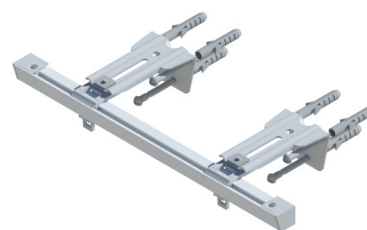

Instalace na stěnu - K