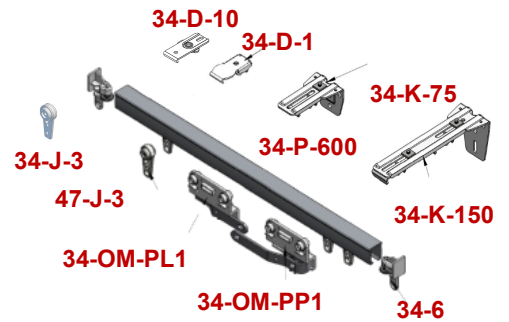

- Kolejnice pro těžké textilie
- Ruční ovládání
- Koncové ohyby (min. rádius 15 cm)
- Průběžné ohyby (min. rádius 40 cm)
- Plynulé oblouky (min. rádius 40 cm)
- Vhodná pro velké zatížení < 6 kg/m (max. 500 g/ jezdec)

Barvy kolejnic*