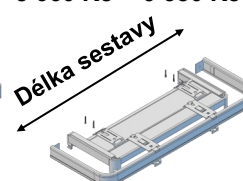

Trojkolejnice + suchý zip		33-H-....		33-H1-....		33-H2-....	
Délka v cm	Objednáací kód	Stropní .....S	Konzolky K1	Stropní .....S	Konzolky K1	Stropní .....S	Konzolky K1
1 - 100	33-..100-..	1 080 Kč	1 180 Kč	1 400 Kč	1 510 Kč	1 400 Kč	1 510 Kč
101 - 150	33-..150-..	1 520 Kč	1 690 Kč	1 840 Kč	2 000 Kč	1 840 Kč	2 000 Kč
151 - 200	33-..200-..	2 030 Kč	2 260 Kč	2 360 Kč	2 590 Kč	2 360 Kč	2 590 Kč
201 - 250	33-..250-..	2 500 Kč	2 790 Kč	2 850 Kč	3 130 Kč	2 850 Kč	3 130 Kč
251 - 300	33-..300-..	2 860 Kč	3 150 Kč	3 200 Kč	3 490 Kč	3 200 Kč	3 490 Kč
301 - 350	33-..350-..	3 340 Kč	3 680 Kč	3 680 Kč	4 020 Kč	3 680 Kč	4 020 Kč
351 - 400	33-..400-..	3 760 Kč	4 160 Kč	4 090 Kč	4 490 Kč	4 090 Kč	4 490 Kč
401 - 500	33-..500-..	4 680 Kč	5 200 Kč	5 030 Kč	5 550 Kč	5 030 Kč	5 550 Kč
501 - 600	33-..600-..	5 510 Kč	6 080 Kč	5 850 Kč	6 430 Kč	5 850 Kč	6 430 Kč

1. ⓘ Sestavy určené k montáži na stěnu jsou standardně vybaveny konzolkami o délce 7,5 cm (**K1** = K-75). Konzolky Všechny sestavy obsahují standardně jezdce **J-1** (12 ks/m). Držáky **804/5-D-1** jsou rozmístěny po 60 - 80 cm. Sestavy neobsahují vodič a překrývání. Je nutno objednat zvlášť viz **33 Trio komponenty**.

Příplatky

- Výměna standardních komponent v sestavách => dorovnání ceny dle cen v sekci Komponenty
- Vystřižení koncové dírky a přidání záslepky 15,- Kč