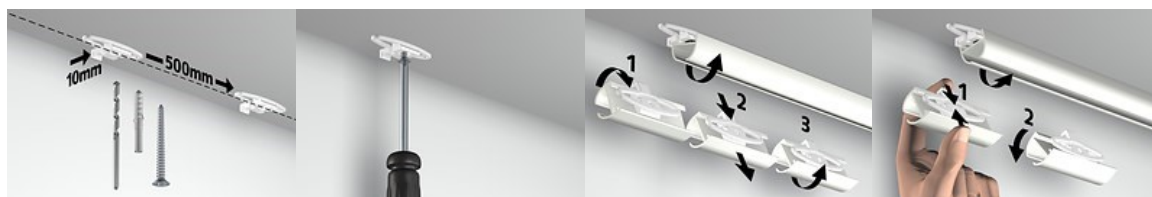

*Další barvy dle RAL na dotaz.

B/W - bílá
RAL 9016

~~CE/B - černá mat
RAL 9005~~

~~SE/S - šedá
RAL 9006~~

ST/S - stříbrná

~~INX - nebez
hliník~~

~~ALU - anodizovaný
hliník~~

~~meš
hliník~~

Barvy kolejnic*