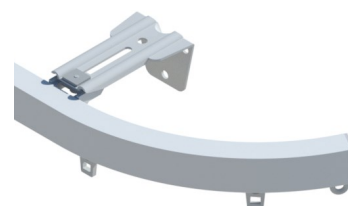

Instalace na stěnu - K

* Pro montáž přímo na zeď je určen stěnový držák **36-D-5** viz **36 LABE Komponenty** (lze pouze u sestav typu A).

** Sestavy v barevném provedení **CU** obsahují černé komponenty.