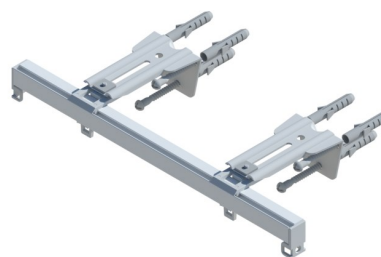

Instalace na stěnu - K