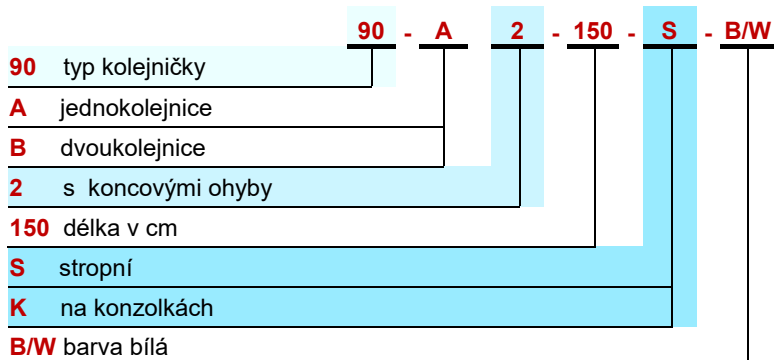

90 BÍLINA

Komplety

Jak sestavit objednávací kód:

Sestavy typ A záclona nebo závěs

Jednokolejnice		A-.....		A2-.....		Počet konzolek
Délka v cm	Objednávací kód	Stropní .....S	Konzolky .....K	Stropní .....S	Konzolky .....K	
1 - 100	90-...-100-..	280 Kč	390 Kč	470 Kč	600 Kč	2 ks
101 - 150	90-...-150-..	400 Kč	570 Kč	610 Kč	790 Kč	3 ks
151 - 200	90-...-200-..	530 Kč	760 Kč	810 Kč	1 005 Kč	4 ks
201 - 250	90-...-250-..	655 Kč	900 Kč	1 010 Kč	1 220 Kč	4 ks
251 - 300	90-...-300-..	785 Kč	990 Kč	1 210 Kč	1 460 Kč	5 ks
301 - 350	90-...-350-..	910 Kč	1 130 Kč	1 410 Kč	1 710 Kč	5 ks
351 - 400	90-...-400-..	1 040 Kč	1 280 Kč	1 605 Kč	1 960 Kč	6 ks
401 - 500	90-...-500-..	1 295 Kč	1 660 Kč	2 000 Kč	2 420 Kč	7 ks
501 - 600	90-...-600-..	1 550 Kč	1 880 Kč	2 400 Kč	2 870 Kč	8 ks

S - stropní profil; po 50 cm otvory pro stropní uchycení; bez konzolek
K - montáž na stěnu, počet konzolek dle délky sestavy viz tabulka

Všechny sestavy obsahují jezdce **90-J-3** v počtu 12 ks/m.

Sestavy typ B záclona nebo závěs

Jednokolejnice		B-.....		B2-.....		Počet konzolek
Délka v cm	Objednávací kód	Stropní .....S	Konzolky .....K	Stropní .....S	Konzolky .....K	
1 - 100	90-...-100-..	470 Kč	660 Kč	670 Kč	870 Kč	2 ks
101 - 150	90-...-150-..	530 Kč	790 Kč	740 Kč	1 000 Kč	3 ks
151 - 200	90-...-200-..	650 Kč	990 Kč	850 Kč	1 210 Kč	4 ks
201 - 250	90-...-250-..	780 Kč	1 120 Kč	1 030 Kč	1 350 Kč	4 ks
251 - 300	90-...-300-..	940 Kč	1 360 Kč	1 240 Kč	1 580 Kč	5 ks
301 - 350	90-...-350-..	1 080 Kč	1 510 Kč	1 450 Kč	1 720 Kč	5 ks
351 - 400	90-...-400-..	1 210 Kč	1 720 Kč	1 650 Kč	1 930 Kč	6 ks
401 - 500	90-...-500-..	1 430 Kč	2 100 Kč	2 070 Kč	2 450 Kč	7 ks
501 - 600	90-...-600-..	1 740 Kč	2 520 Kč	2 480 Kč	2 810 Kč	8 ks

S - stropní profil; po 50 cm otvory pro stropní uchycení; bez konzolek
K - montáž na stěnu, počet konzolek dle délky sestavy viz tabulka

Všechny sestavy obsahují jezdce **90-J-3** v počtu 12 ks/m.