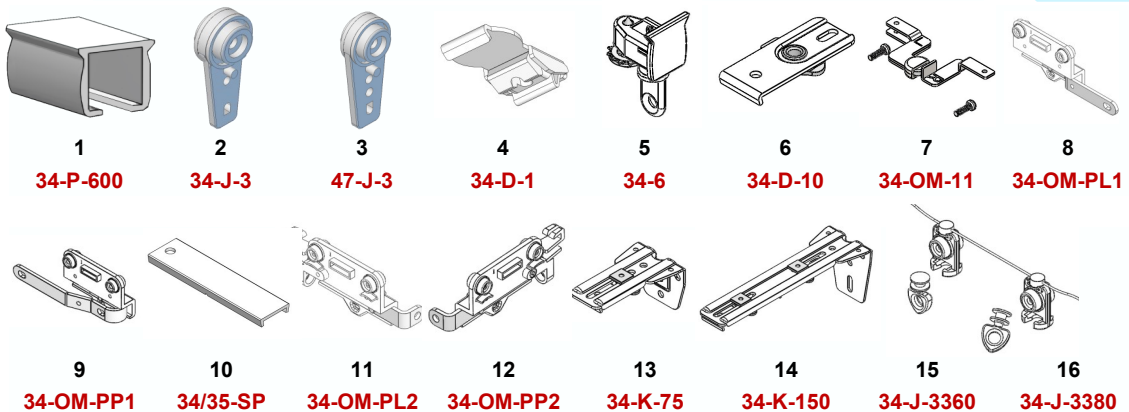

Komponenty

*Další barvy dle RAL na dotaz.