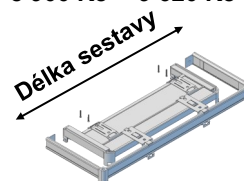

Trojkolejnice + suchý zip		33-H-....		33-H1-....		33-H2-....	
Délka v cm	Objednáací kód	Stropní .....S	Konzolky K1	Stropní .....S	Konzolky K1	Stropní .....S	Konzolky K1
1 - 100	33-..100-..	1 080 Kč	1 180 Kč	1 400 Kč	1 510 Kč	1 400 Kč	1 510 Kč
101 - 150	33-..150-..	1 520 Kč	1 690 Kč	1 840 Kč	2 000 Kč	1 840 Kč	2 000 Kč
151 - 200	33-..200-..	2 030 Kč	2 260 Kč	2 360 Kč	2 590 Kč	2 360 Kč	2 590 Kč
201 - 250	33-..250-..	2 500 Kč	2 790 Kč	2 850 Kč	3 130 Kč	2 850 Kč	3 130 Kč
251 - 300	33-..300-..	2 860 Kč	3 150 Kč	3 200 Kč	3 490 Kč	3 200 Kč	3 490 Kč
301 - 350	33-..350-..	3 340 Kč	3 680 Kč	3 680 Kč	4 020 Kč	3 680 Kč	4 020 Kč
351 - 400	33-..400-..	3 760 Kč	4 160 Kč	4 090 Kč	4 490 Kč	4 090 Kč	4 490 Kč
401 - 500	33-..500-..	4 680 Kč	5 200 Kč	5 030 Kč	5 550 Kč	5 030 Kč	5 550 Kč
501 - 600	33-..600-..	5 510 Kč	6 080 Kč	5 850 Kč	6 430 Kč	5 850 Kč	6 430 Kč

1. ⓘ Sestavy určené k montáži na stěnu jsou standardně vybaveny konzolkami o délce 7,5 cm (**K1** = K-75). Konzolky Všechny sestavy obsahují standardně jezdce **J-1** (12 ks/m). Držáky **804/5-D-1** jsou rozmístěny po 60 - 80 cm. Sestavy neobsahují vodič a překrývání. Je nutno objednat zvlášť viz **33 Trio komponenty**.

Příplatky

- Výměna standardních komponent v sestavách => dorovnání ceny dle cen v sekci Komponenty
- Vystřižení koncové dírky a přidání záslepky 15,- Kč