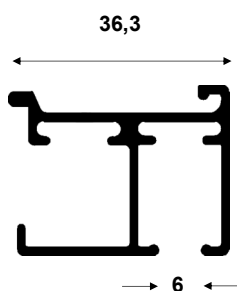

47 HERKUL

Obecné informace

- Kolejnice pro těžké textilie
- Šňůrové ovládání
- Neumožňuje ohyby
- Vhodná pro velké zatížení
  < 18 kg/m
  (max. 1000 g/ jezdec)

Komponenty

*Další barvy dle RAL na dotaz.

B/W - bílá
RAL 9016

~~CE/B~~ - černá mat
RAL 9005

~~SE/~~ - šedá
RAL 9006

~~ST/S~~ - stříbrná

~~INX~~ - nerez

~~ALU~~ - anodizovaný
hliník

~~meu~~

Barvy kolejnič*