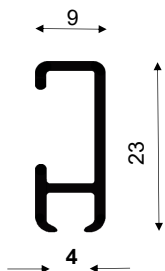

- Kolejnice pro zavěšování obrazů
- Nelze ohýbat
- Umožňuje instalaci v šikminách
- Vhodná pro lehké a střední zatížení - max. 15 kg/háček (závisí na typu háčku)