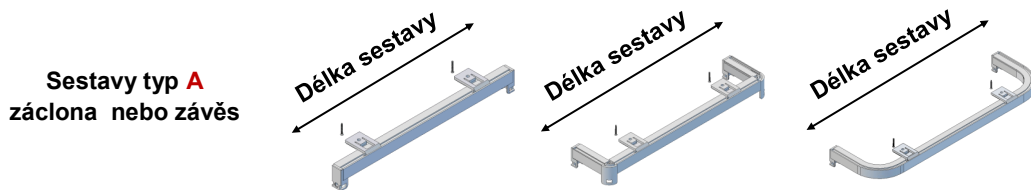

Sestavy typ A záclona nebo závěs		Délka sestavy		Délka sestavy		Délka sestavy	
		Jednokolejnice		Jednokolejnice		Jednokolejnice	
		30-A-...-		30-A1-...-		30-A2-...-	
Délka v cm	Objednací kód	Stropní	Konzolky	Stropní	Konzolky	Stropní	Konzolky
		.....S	.....K1	.....S	.....K1	.....S	.....K3
1 - 100	30-..-100-..	270 Kč	330 Kč	540 Kč	605 Kč	630 Kč	710 Kč
101 - 150	30-..-150-..	370 Kč	470 Kč	680 Kč	790 Kč	740 Kč	840 Kč
151 - 200	30-..-200-..	500 Kč	650 Kč	830 Kč	975 Kč	920 Kč	1 060 Kč
201 - 250	30-..-250-..	620 Kč	800 Kč	975 Kč	1 115 Kč	1 099 Kč	1 245 Kč
251 - 300	30-..-300-..	730 Kč	910 Kč	1 120 Kč	1 299 Kč	1 280 Kč	1 460 Kč
301 - 350	30-..-350-..	850 Kč	1 060 Kč	1 265 Kč	1 450 Kč	1 465 Kč	1 680 Kč
351 - 400	30-..-400-..	960 Kč	1 210 Kč	1 420 Kč	1 635 Kč	1 645 Kč	1 899 Kč
401 - 500	30-..-500-..	1 200 Kč	1 520 Kč	1 710 Kč	1 960 Kč	2 010 Kč	2 299 Kč
501 - 600	30-..-600-..	1 370 Kč	1 740 Kč	1 999 Kč	2 290 Kč	2 375 Kč	2 700 Kč

i Sestavy určené k montáži na stěnu (**A** a **A1**) jsou standardně vybaveny konzolkami o délce 7,5 cm (**K1** = K-75). Sestava **A2** je standardně vybavena konzolkami **K3** = K-125. Konzolky jsou opatřeny plastovou krytkou **K-K** (kromě barvy CU).

Všechny sestavy obsahují standardně jezdce **J-1** (12 ks/m). Držáky **30-D-1** jsou rozmístěny po 60 - 80 cm.

Všechny rohové sestavy obsahují rohovou spojku 30-SR.

Sestavy neobsahují vodič a překrývání. Je nutno objednat zvlášť viz [30 Vltava komponenty](#).