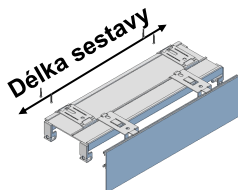

32 DUO

Komplety

Sestavy typ **F**
záclona a závěs
+ krycí čelo typ
53 Elegant

Dvoukolejnice + čelo		32-F-....-		32-F1-....-		32-F2-....-	
Délka v cm	Objednací kód	Stropní	Konzolky	Stropní	Konzolky	Stropní	Konzolky
		.....S	.....K1	.....S	.....K1	.....S	.....K1
1 - 100	32-..100-..	2 050 Kč	2 180 Kč	2 670 Kč	2 800 Kč	2 420 Kč	2 560 Kč
101 - 150	32-..150-..	2 350 Kč	2 550 Kč	2 960 Kč	3 160 Kč	2 720 Kč	2 920 Kč
151 - 200	32-..200-..	3 080 Kč	3 360 Kč	3 730 Kč	4 010 Kč	3 490 Kč	3 770 Kč
201 - 250	32-..250-..	3 680 Kč	4 040 Kč	4 340 Kč	4 690 Kč	4 090 Kč	4 450 Kč
251 - 300	32-..300-..	4 230 Kč	4 590 Kč	4 890 Kč	5 240 Kč	4 650 Kč	5 000 Kč
301 - 350	32-..350-..	4 820 Kč	5 240 Kč	5 470 Kč	5 900 Kč	5 230 Kč	5 660 Kč
351 - 400	32-..400-..	5 430 Kč	5 930 Kč	6 090 Kč	6 590 Kč	5 850 Kč	6 350 Kč
401 - 500	32-..500-..	6 670 Kč	7 320 Kč	7 340 Kč	7 980 Kč	7 090 Kč	7 740 Kč
501 - 600	32-..600-..	7 810 Kč	8 530 Kč	8 470 Kč	9 190 Kč	8 230 Kč	8 950 Kč

Sestavy typ **H**
záclona a závěs
+ krycí čelo typ
50 Pelmet