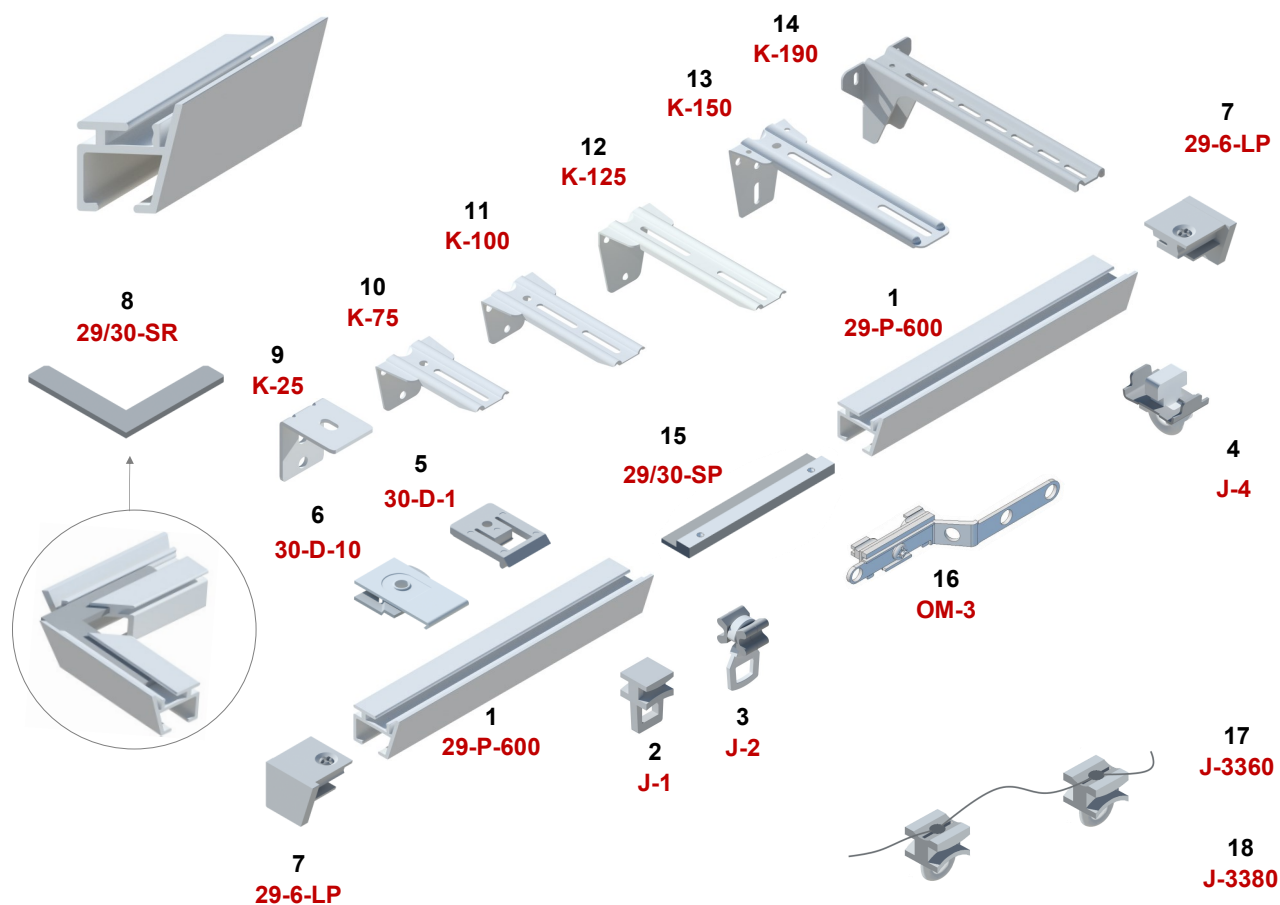

29 TRAPÉZ

Komponenty

Pozice	Objednáací kód	Komponenta	MJ	Cena/MJ
1	29-P-600-B/W, CE/B, SE/G	Profil 29 Trapéz 6m bílý, černý, šedý	m	170 Kč
1	29-P-600-INX, ALU, CU	Profil 29 Trapéz 6m, nerez, alu, měď	m	195 Kč
2	J-1-B/W, CE/B, SE/G, CU	Jezdec kluzný bílý, černý, šedý, měď	ks	2 Kč
3	J-2-B/W	Jezdec kluzný s teflonem	ks	4 Kč
4	J-4-B/W, CE/B, SE/G	Stopka bílá, černá, šedá	ks	16 Kč
5	30-D-1-B/W, CE/B, SE/G, CU	Držák plast bílý/černý/šedý/měď	ks	8 Kč
6	30-D-10-MET, B/W	Držák kovový / kovový bílý	ks	75 Kč / 85 Kč
7	29-6-LP-B/W, CE/B, SE/G, CU	Koncovka bílá/černá/šedá/měď	pár	16 Kč
8	29/30-SR	Rohová spojka kov	ks	67 Kč
9	K-25-B/W, CE/B, SE/G, INX, ALU, CU	K0, Konzolka 25 mm, všechny barvy*	ks	45 Kč*
10	K-75-B/W, CE/B, SE/G, INX, ALU, CU	K1, Konzolka 75 mm, všechny barvy*	ks	65 Kč*
11	K-100-B/W, CE/B, SE/G, INX, ALU, CU	K2, Konzolka 100 mm, všechny barvy*	ks	70 Kč*
12	K-125-B/W, CE/B, SE/G, INX, ALU, CU	K3, Konzolka 125 mm, všechny barvy*	ks	80 Kč*
13	K-150-B/W, CE/B, SE/G, INX, ALU, CU	K4, Konzolka 150 mm, všechny barvy*	ks	95 Kč*
14	K-190-B/W, CE/B, SE/G, INX, ALU, CU	K5, Konzolka 190 mm, všechny barvy*	ks	420 Kč*
15	29/30-SP	Spojka profilů kov	ks	67 Kč
16	OM-3	Komplet hlavní vodič + překryvání	ks	50 Kč
17	J-3360-B/W, CE/B	Jezdci na provázku rozteč 60 mm	m	160 Kč
18	J-3380-B/W, CE/B	Jezdci na provázku rozteč 80 mm	m	140 Kč

* Stropní držáčky nejsou součástí výrobku. Uvedená cena je za bílou barvu, konzolky v ostatních barvách jsou stříkané - příplatek 16 Kč/ks