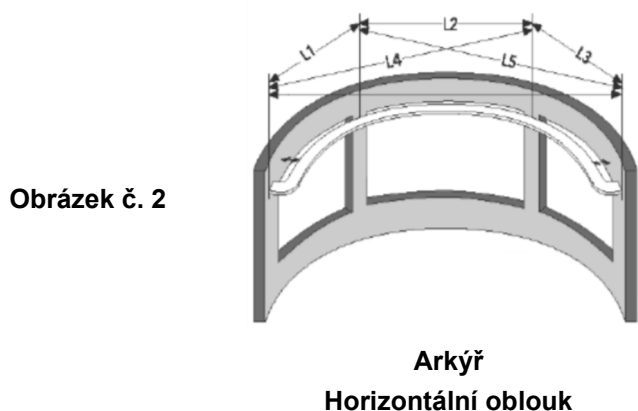

Jak zaměřit

Důležité body pro zaměřování oblouků a ohybů:

1. Ohyb může být koncový či průběžný; oblouk je vždy průběžný plynulý.
2. Vnitřní ohyb/oblouk se stáčí k vám - při pohledu na líc kolejnice směřují koncovky k vám viz obr. č. 1.
3. Vnější ohyb/oblouk se stáčí směrem od vás - při pohledu na líc kolejnice směřují koncovky od vás viz obr. č. 1.
4. Horizontální ohyb/oblouk kopíruje výklenek zdi - např. arkýř viz obr. č. 2.
5. Vertikální ohyb/oblouk kopíruje tvar stropu/okna - např. klenba viz obr. č. 3.
6. Oblouk lze zadat buď výkresem nebo šablonou.
7. Ohyby/oblouky nelze odměřovat ze zmenšených stavebních výkresů - dochází k nepřesnostem.
8. Je nutno uvést, zda zadáváte rozměr zdi či již přesný rozměr kolejnice a jaké bude odsazení od zdi.
9. Zadavatel rozměrů zodpovídá za jejich přesnost.
10. Ohyby/oblouky se musí ohýbat pouze v ohýbačkách k tomu určených, ohnutou kolejnici již nelze měnit.
11. Pro lepší kluznost lze objednat sprej Flegsil 400 ml - suché mazivo (cena s DPH 726,- Kč / 600,- Kč bez DPH). Kolejnice v sestavách jsou promazány standardně.