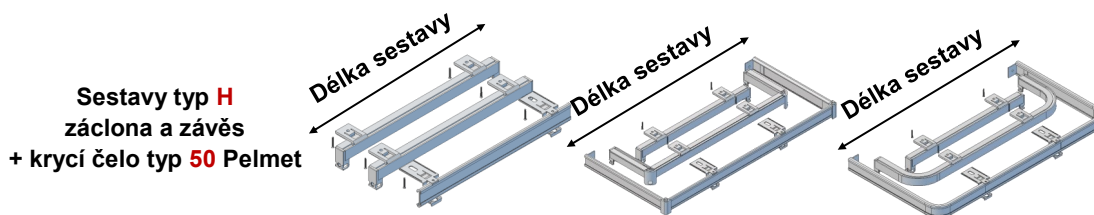

30 VLTAVA

Komplety

Dvoukolejnice + čelo		30-H-....-		30-H1-....-		30-H2-....-	
Délka v cm	Objednací kód	Stropní .....S	Konzolky K4	Stropní .....S	Konzolky K4	Stropní .....S	Konzolky K4
1 - 100	30-..-100-..	1 010 Kč	1 120 Kč	1 330 Kč	1 430 Kč	1 330 Kč	1 430 Kč
101 - 150	30-..-150-..	1 380 Kč	1 550 Kč	1 710 Kč	1 870 Kč	1 710 Kč	1 870 Kč
151 - 200	30-..-200-..	1 890 Kč	2 110 Kč	2 230 Kč	2 450 Kč	2 230 Kč	2 450 Kč
201 - 250	30-..-250-..	2 290 Kč	2 570 Kč	2 630 Kč	2 910 Kč	2 630 Kč	2 910 Kč
251 - 300	30-..-300-..	2 640 Kč	2 930 Kč	2 990 Kč	3 270 Kč	2 990 Kč	3 270 Kč
301 - 350	30-..-350-..	3 050 Kč	3 390 Kč	3 390 Kč	3 740 Kč	3 390 Kč	3 740 Kč
351 - 400	30-..-400-..	3 470 Kč	3 860 Kč	3 810 Kč	4 210 Kč	3 810 Kč	4 210 Kč
401 - 500	30-..-500-..	4 310 Kč	4 830 Kč	4 660 Kč	5 180 Kč	4 660 Kč	5 180 Kč
501 - 600	30-..-600-..	5 070 Kč	5 650 Kč	5 410 Kč	5 990 Kč	5 410 Kč	5 990 Kč

i Sestavy určené k montáži na stěnu jsou standardně vybaveny konzolkami o délce 15 cm (**K4** = K-150). Konzolky jsou opatřeny plastovou krytkou **K-K** (kromě barvy CU).

Všechny sestavy obsahují standardně jezdce **J-1** (12 ks/m). Držáky **30-D-1** jsou rozmístěny po 60 - 80 cm.

Všechny rohové sestavy obsahují rohovou spojku 30-SR, u krycího čela a pelmetu viz přísl. kapitoly.

Sestavy neobsahují vodiče a překrývání. Je nutno objednat zvlášť viz **30 Vltava komponenty**.

Sestavy typu **H, H1, H2** jsou pouze v bílé barvě.

Příplatky

- Výměna standardních komponent v sestavách => dorovnání ceny dle cen v sekci Komponenty
- Vystřížení koncové dírky a přidání záslepky 15,- Kč
- Roh za cenu rohové spojky 30-SR, při požadavku rohové spojky 29/30-SR k ceně spojky navíc příplatek 250,- Kč/ks
- Koncový ohyb 150,- Kč (netýká se hotových sestav s koncovými ohyby A2-H2)/ks
- Průběžný ohyb (vnitřní/vnější) 350,- Kč/ks
- Plynulý oblouk 250,- Kč/m
- Nepravidelný ohyb 350,- Kč/m
- Sestavy v barevném provedení INX, ALU, CU + 15 %
- Stříkané konzolky + 16,- Kč/ks