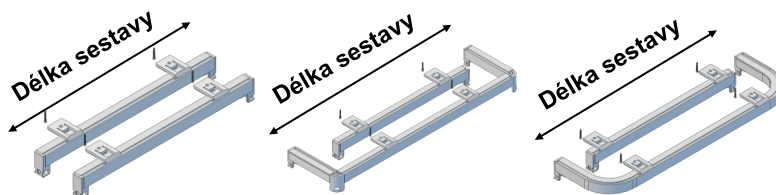

30 VLTAVA

Komplety

Sestavy typ **B**
záclona a závěs

Dvoukolejnice		30-B-....-		30-B1-....-		30-B2-....-	
Délka v cm	Objednací kód	Stropní .....S	Konzolky K3	Stropní .....S	Konzolky K3	Stropní .....S	Konzolky K3
1 - 100	30-..-100-..	530 Kč	610 Kč	840 Kč	920 Kč	930 Kč	1 010 Kč
101 - 150	30-..-150-..	720 Kč	840 Kč	1 125 Kč	1 255 Kč	1 290 Kč	1 415 Kč
151 - 200	30-..-200-..	990 Kč	1 150 Kč	1 420 Kč	1 590 Kč	1 650 Kč	1 825 Kč
201 - 250	30-..-250-..	1 190 Kč	1 410 Kč	1 710 Kč	1 880 Kč	2 020 Kč	2 185 Kč
251 - 300	30-..-300-..	1 410 Kč	1 610 Kč	2 000 Kč	2 212 Kč	2 380 Kč	2 590 Kč
301 - 350	30-..-350-..	1 600 Kč	1 860 Kč	2 295 Kč	2 550 Kč	2 745 Kč	3 000 Kč
351 - 400	30-..-400-..	1 860 Kč	2 160 Kč	2 590 Kč	2 890 Kč	3 105 Kč	3 410 Kč
401 - 500	30-..-500-..	2 280 Kč	2 670 Kč	3 175 Kč	3 520 Kč	3 835 Kč	4 180 Kč
501 - 600	30-..-600-..	2 660 Kč	3 050 Kč	3 760 Kč	4 140 Kč	4 565 Kč	4 945 Kč

Sestavy typ **C**
záclona nebo závěs
+ krycí čelo typ 53
Elegant