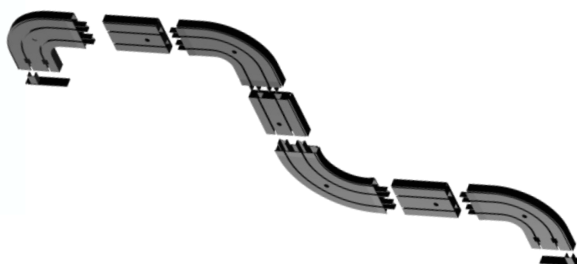

- **Jednokolejný či dvoukolejný plastový monoblok**
- **Umožňuje horizontální ohyby prostřednictvím monobloků (nikoliv ohýbáním kolejnice, úhel je tedy daný)**
- **Montáž na stěnu či strop**
- **Vhodná pro lehké a střední zatížení < 3 kg/m (max. 150 g/ jezdec)**