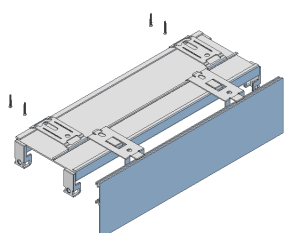

Barvy kolejnič*

*Další barvy dle RAL na dotaz.

B/W - bílá
RAL 9016

~~CE/B - černá mat
RAL 9005~~

~~SE/S - šedá
RAL 9006~~

~~ST/S - stříbrná~~

~~INX - nerez~~

~~ALU - anodizovaný
hliník~~

~~meu~~