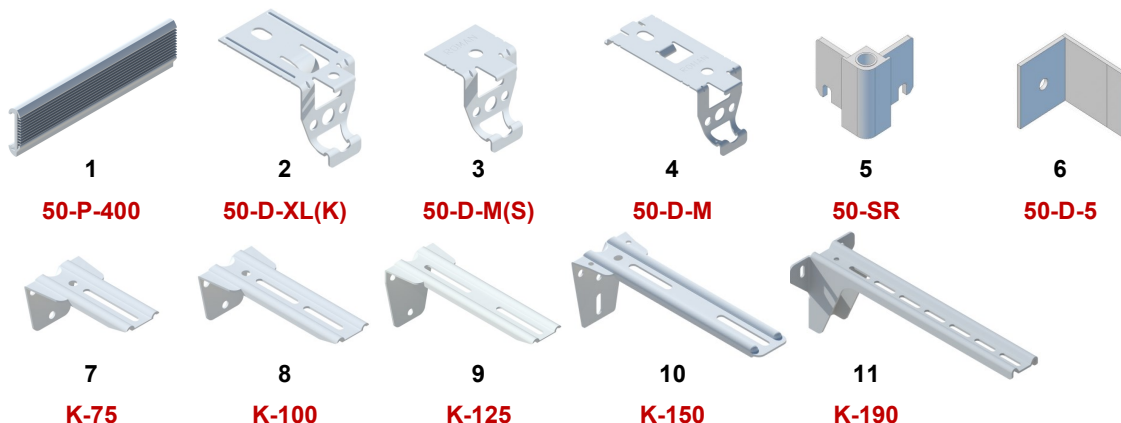

50 PELMET

Komponenty

Objednávací kód	Komponenta	MJ	Cena/MJ
1 50-P-400	50 profil suchý zip 4 m, bílý	m	290 Kč
2 50-D-XL(K)	Držák such. zipu 50 - vhodný pro instalaci na stěnu prostř. konzolek, bílý	ks	70 Kč
3 50-D-M(S)	Držák such. zipu 50 - vhodný pro stropní instalaci, bílý	ks	70 Kč
4 50-D-M	Držák such. zipu - vhodný pro kolejnice 32, 33, bílý	ks	70 Kč
5 50-SR-B/W	Rohová spojka, bílá	ks	25 Kč
6 50-D-5-B/W	Stěnový úchyt	ks	20 Kč
7 K-75-B/W*	K1, Konzolka 75 mm, všechny barvy	ks	65 Kč
8 K-100-B/W*	K2, Konzolka 100 mm, všechny barvy	ks	70 Kč
9 K-125-B/W*	K3, Konzolka 125 mm, všechny barvy	ks	80 Kč
10 K-150-B/W*	K4, Konzolka 150 mm, všechny barvy	ks	95 Kč
11 K-190-B/W*	K5, Konzolka 190 mm, všechny barvy	ks	420 Kč

*Stropní držáčky nejsou součástí výrobku