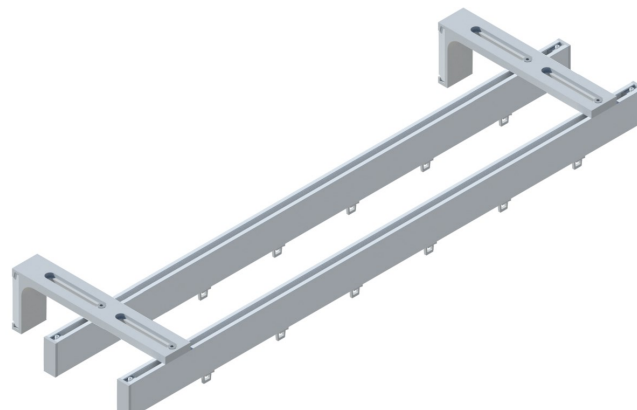

40 BOX

Instalace stěna-stěna „Z“

Sestava pro instalaci stěna-stěna („Z“) obsahuje profil **40-P-600**, boční držáky **40-D-6** a jezdce **J-1** (12 ks/m). V případě, že je kolejnice delší než 2 metry, doporučujeme navíc libovolný stropní držák či svěšovací tyčky v potřebné délce.

Instalace na konzolkách „K“

Jednokolejné sestavy **A, A2** určené k instalaci na zeď prostřednictvím konzolek „K“ obsahují profil **40-P-600**, koncovky (krytky profilu) **40-6**, jezdce **J-1** (12 ks/m) a konzolky „Noblesse“ o délce 80 mm **K-80**.

Dvoukolejné sestavy **B, B2** určené k instalaci na zeď prostřednictvím konzolek „K“ obsahují profil **40-P-600**, koncovky (krytky profilu) **40-6**, jezdce **J-1** (12 ks/m) a konzolky „Noblesse“ o délce 180 mm **K-180**.