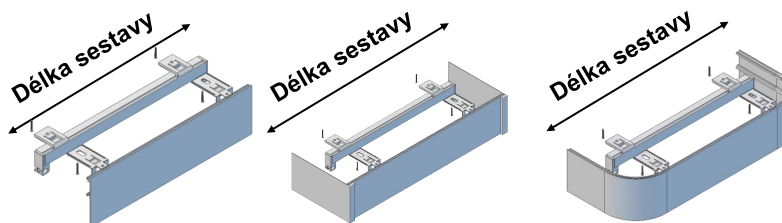

Jednokolejnice + čelo		30-C-....-		30-C1-....-		30-C2-....-	
Délka v cm	Objednací kód	Stropní .....S	Konzolky K3	Stropní .....S	Konzolky K3	Stropní .....S	Konzolky K3
1 - 100	30-..-100-..	800 Kč	890 Kč	1 870 Kč	1 950 Kč	1 630 Kč	1 710 Kč
101 - 150	30-..-150-..	1 110 Kč	1 230 Kč	2 170 Kč	2 290 Kč	1 930 Kč	2 050 Kč
151 - 200	30-..-200-..	1 520 Kč	1 670 Kč	2 640 Kč	2 810 Kč	2 400 Kč	2 570 Kč
201 - 250	30-..-250-..	1 840 Kč	2 060 Kč	2 980 Kč	3 190 Kč	2 740 Kč	2 950 Kč
251 - 300	30-..-300-..	2 120 Kč	2 340 Kč	3 270 Kč	3 480 Kč	3 030 Kč	3 240 Kč
301 - 350	30-..-350-..	2 460 Kč	2 720 Kč	3 600 Kč	3 860 Kč	3 360 Kč	3 620 Kč
351 - 400	30-..-400-..	2 800 Kč	3 080 Kč	3 940 Kč	4 220 Kč	3 700 Kč	3 970 Kč
401 - 500	30-..-500-..	3 490 Kč	3 880 Kč	4 640 Kč	5 030 Kč	4 400 Kč	4 780 Kč
501 - 600	30-..-600-..	4 090 Kč	4 530 Kč	5 240 Kč	5 680 Kč	5 000 Kč	5 440 Kč

i Sestavy určené k montáži na stěnu (**B** a **C**) jsou standardně vybaveny konzolkami o délce 12,5 cm (**K3** = K-125). Konzolky jsou opatřeny plastovou krytkou **K-K** (kromě barvy CU).

Všechny sestavy obsahují standardně jezdce **J-1** (12 ks/m). Držáky **30-D-1** jsou rozmístěny po 60 - 80 cm.

Všechny rohové sestavy obsahují rohovou spojku 30-SR, u krycího čela a pelmetu viz přísl. kapitoly.

Sestavy neobsahují vodič a překrývání. Je nutno objednat zvlášť viz [30 Vltava komponenty](#).