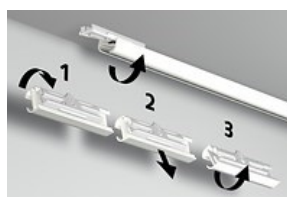

*Další barvy dle RAL na dotaz.

B/W - bílá
RAL 9016

~~CE/B - černá mat
RAL 9005~~

~~SE/S - šedá
RAL 9006~~

ST/S - stříbrná

~~INX - nečerná~~

~~ALU - anodizovaný
hliník~~

~~meš~~

Barvy kolejnic*