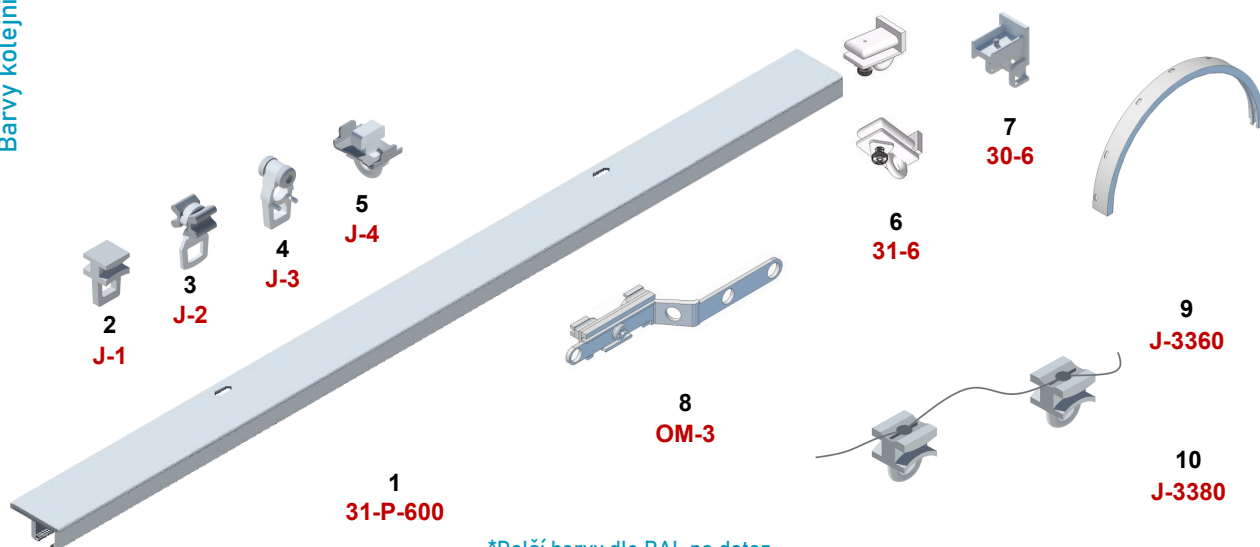

Komponenty

Barvy kolejnic*

*Další barvy dle RAL na dotaz.

B/W - bílá
RAL 9016

~~CE/B - černá mat
RAL 9005~~

SE/G - šedá
RAL 9006

~~ST/S - stříbrná~~

~~INX - nerez~~

~~ALU - anodovaný
hliník~~

~~meu~~