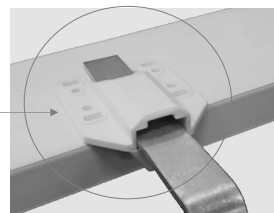

90-K-120

Objednáací kód	Díly společné	MJ	Cena/MJ
<b>90-815</b>	Čelo bílé	m	<b>85 Kč</b>
<b>90-816</b>	Čelo barevné *	m	<b>125 Kč</b>
<b>90-J-3</b>	Jezdec kolečkový	ks	<b>2 Kč</b>
<b>90-J-Ž</b>	Jezdec - žabka	ks	<b>8 Kč</b>
<b>90-ZP-V</b>	Záslepka „věčko“	ks	<b>4 Kč</b>
<b>90-J-4</b>	Stopka	ks	<b>4 Kč</b>
<b>90-ZP</b>	Záslepka průměr 9 mm	ks	<b>1,50 Kč</b>
<b>90-SP</b>	Přechodka	ks	<b>9 Kč</b>
<b>90-K-120</b>	Konzolka 12 cm + zámek	ks	<b>75 Kč</b>