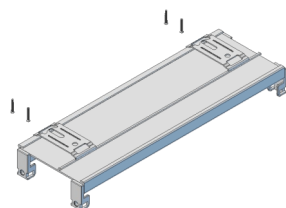

Barvy kolejnič*

*Další barvy dle RAL na dotaz.

B/W - bílá
RAL 9016

~~CE/B - černá mat
RAL 9005~~

~~SE/S - šedá
RAL 9006~~

~~ST/S - stříbrná~~

~~INX - nečerná~~

~~ALU - anodizovaný
hliník~~

~~... - měď~~