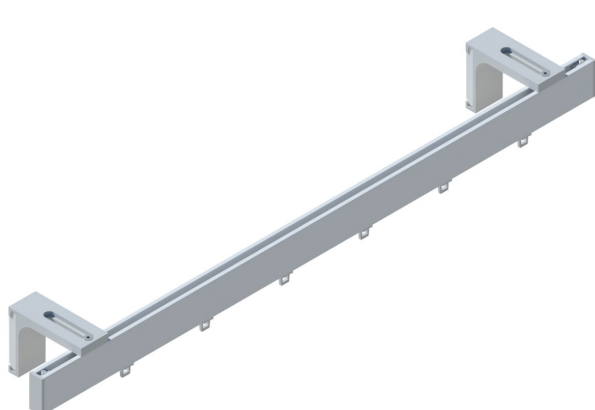

40 BOX

Instalace stěna-stěna „Z“

Sestava pro instalaci stěna-stěna („Z“) obsahuje profil **40-P-600**, boční držáky **40-D-6** a jezdce **J-1** (12 ks/m). V případě, že je kolejnice delší než 2 metry, doporučujeme navíc libovolný stropní držák či svěšovací tyčky v potřebné délce.

Instalace na konzolkách „K“

Jednokolejné sestavy **A, A2** určené k instalaci na zeď prostřednictvím konzolek „K“ obsahují profil **40-P-600**, koncovky (krytky profilu) **40-6**, jezdce **J-1** (12 ks/m) a konzolky „Noblesse“ o délce 80 mm **K-80**.

Dvoukolejné sestavy **B, B2** určené k instalaci na zeď prostřednictvím konzolek „K“ obsahují profil **40-P-600**, koncovky (krytky profilu) **40-6**, jezdce **J-1** (12 ks/m) a konzolky „Noblesse“ o délce 180 mm **K-180**.