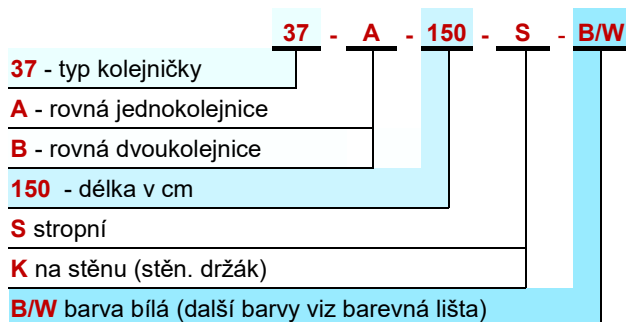

Komplety

Jak sestavit objednáací kód:

Délka v cm	Objednací kód	Jednokolejnice		Dvoukolejnice	
		37-A-...-	37-B-...-	37-A-...-	37-B-...-
		Stropní .....S	Konzolky .....K	Stropní .....S	Konzolky .....K
1 - 100	37--100--	630 Kč	1 610 Kč	1 260 Kč	2 260 Kč
101 - 150	37--150--	910 Kč	1 840 Kč	1 820 Kč	2 700 Kč
151 - 200	37--200--	1 260 Kč	2 780 Kč	2 520 Kč	4 010 Kč
201 - 250	37--250--	1 570 Kč	3 020 Kč	3 130 Kč	4 480 Kč
251 - 300	37--300--	1 820 Kč	3 270 Kč	3 630 Kč	5 000 Kč
301 - 350	37--350--	2 120 Kč	4 120 Kč	4 240 Kč	6 140 Kč
351 - 400	37--400--	2 410 Kč	4 350 Kč	4 820 Kč	6 630 Kč
401 - 500	37--500--	3 050 Kč	5 460 Kč	6 100 Kč	8 330 Kč
501 - 600	37--600--	3 600 Kč	5 950 Kč	7 200 Kč	9 300 Kč

Všechny sestavy obsahují standardně jezdce **J-1** (12ks/m) a koncovky **37-6**. Stropní sestavy obsahují držáky **37-D-1**, sestavy určené k montáži na stěnu (**K**) obsahují stěnový jedno či dvoudržák.