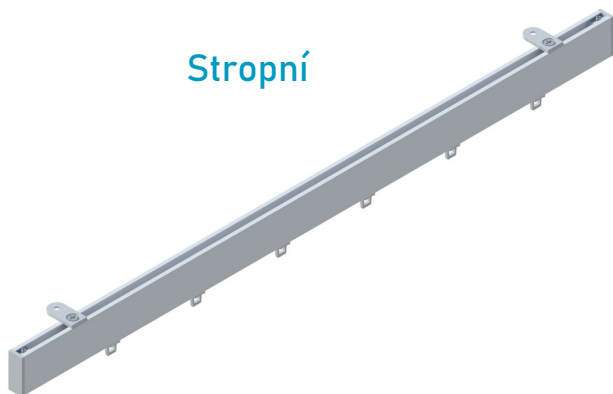

40 BOX

Stropní

Instalace na strop - varianta S2