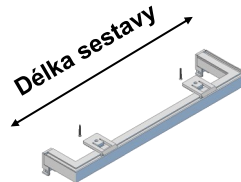

Jednokolejnice		29-A-....		29-A1-....		29-A2-....	
Délka v cm	Objednáací kód	Stropní .....S	Konzolky K1	Stropní .....S	Konzolky K1	Stropní .....S	Konzolky K3
1 - 100	29-..-100-..	280 Kč	360 Kč	1 120 Kč	1 180 Kč	1 120 Kč	1 180 Kč
101 - 150	29-..-150-..	390 Kč	500 Kč	1 210 Kč	1 330 Kč	1 210 Kč	1 330 Kč
151 - 200	29-..-200-..	540 Kč	680 Kč	1 410 Kč	1 570 Kč	1 410 Kč	1 570 Kč
201 - 250	29-..-250-..	660 Kč	840 Kč	1 550 Kč	1 720 Kč	1 550 Kč	1 720 Kč
251 - 300	29-..-300-..	770 Kč	960 Kč	1 670 Kč	1 860 Kč	1 670 Kč	1 860 Kč
301 - 350	29-..-350-..	890 Kč	1 120 Kč	1 790 Kč	2 010 Kč	1 790 Kč	2 010 Kč
351 - 400	29-..-400-..	1 010 Kč	1 280 Kč	1 900 Kč	2 170 Kč	1 900 Kč	2 170 Kč
401 - 500	29-..-500-..	1 260 Kč	1 600 Kč	2 160 Kč	2 500 Kč	2 160 Kč	2 500 Kč
501 - 600	29-..-600-..	1 480 Kč	1 820 Kč	2 490 Kč	2 730 Kč	2 530 Kč	2 855 Kč

Sestavy určené k montáži na stěnu (**A** a **A1**) jsou standardně vybaveny konzolkami o délce 7,5 cm (**K1** = K-75), sestava **A2** je standardně vybavena konzolkami **K3** = K-125. Konzolky jsou opatřeny plastovou krytkou **K-K** (kromě barvy CU).

Všechny sestavy obsahují standardně jezdce **J-1** (12 ks/m). Držáky **30-D-1** jsou rozmístěny po 60 - 80 cm.

Sestavy neobsahují vodič a překryvání. Je nutno objednat zvlášť viz **29 Trapéz komponenty**.

B/W - bílá
RAL 9016

CE/B - černá mat
RAL 9005

SE/G - šedá
RAL 9006

ST/S - stříbrná

INX - nerez

ALU - broušený
hliník

CU -
měď