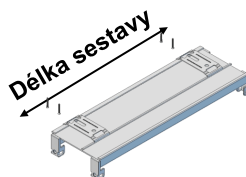

Kompaktní dvoukolejnice		32-B-....		32-B1-....	
Délka v cm	Objednávací kód	Stropní .....S	Konzolky K1	Stropní .....S	Konzolky K1
1 - 100	32..100..	630 Kč	720 Kč	800 Kč	880 Kč
101 - 150	32..150..	910 Kč	1 030 Kč	1 070 Kč	1 190 Kč
151 - 200	32..200..	1 260 Kč	1 430 Kč	1 430 Kč	1 600 Kč
201 - 250	32..250..	1 550 Kč	1 760 Kč	1 720 Kč	1 930 Kč
251 - 300	32..300..	1 830 Kč	2 050 Kč	2 000 Kč	2 220 Kč
301 - 350	32..350..	2 120 Kč	2 380 Kč	2 290 Kč	2 560 Kč
351 - 400	32..400..	2 410 Kč	2 720 Kč	2 590 Kč	2 880 Kč
401 - 500	32..500..	3 030 Kč	3 420 Kč	3 200 Kč	3 590 Kč
501 - 600	32..600..	3 600 Kč	4 030 Kč	3 770 Kč	4 200 Kč

i Sestavy určené k montáži na stěnu jsou standardně vybaveny konzolkami o délce 7,5 cm (K1 = K-75). Konzolky jsou opatřeny plastovou krytkou K-K.

Všechny sestavy obsahují standardně jezdce J-1 (12 ks/m). Držáky 804/5-D-1 jsou rozmístěny po 60 - 80 cm.

Sestavy neobsahují vodiče a překrývání. Je nutno objednat zvlášť viz **32 Duo komponenty**.