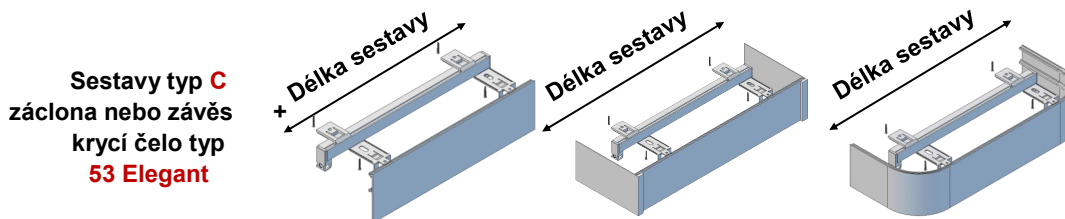

36 LABE

Komplety

Délka v cm	36-C-....		36-C1-....		36-C2-....		
	Stropní .....S	Konzolky K3	Stropní .....S	Konzolky K3	Stropní .....S	Konzolky K3	
1 - 100	36-.-100-..	1 290 Kč	1 380 Kč	2 350 Kč	2 450 Kč	2 110 Kč	2 210 Kč
101 - 150	36-.-150-..	1 550 Kč	1 710 Kč	2 620 Kč	2 780 Kč	2 380 Kč	2 530 Kč
151 - 200	36-.-200-..	2 070 Kč	2 300 Kč	3 200 Kč	3 430 Kč	2 960 Kč	3 190 Kč
201 - 250	36-.-250-..	2 510 Kč	2 790 Kč	3 650 Kč	3 930 Kč	3 410 Kč	3 680 Kč
251 - 300	36-.-300-..	2 900 Kč	3 190 Kč	4 050 Kč	4 330 Kč	3 800 Kč	4 090 Kč
301 - 350	36-.-350-..	3 330 Kč	3 670 Kč	4 470 Kč	4 820 Kč	4 230 Kč	4 580 Kč
351 - 400	36-.-400-..	3 770 Kč	4 180 Kč	4 920 Kč	5 320 Kč	4 680 Kč	5 070 Kč
401 - 500	36-.-500-..	4 680 Kč	5 200 Kč	5 830 Kč	6 350 Kč	5 580 Kč	6 100 Kč
501 - 600	36-.-600-..	5 490 Kč	6 070 Kč	6 500 Kč	7 070 Kč	6 260 Kč	6 830 Kč

i Sestavy určené k montáži na stěnu jsou standardně vybaveny konzolkami o délce 12,5 cm (**K3** = K-125). Konzolky jsou opatřeny plastovou krytkou **K-K** (kromě barvy CU).

Všechny sestavy obsahují standardně jezdce **J-3** (12 ks/m), držáky (1 na 60 - 80 cm) a kompletní ovládání.