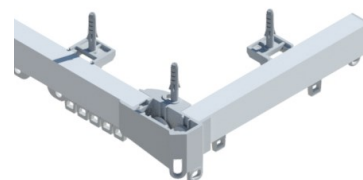

36 LABE

Komplety

Jak sestavit objednáací kód:

	36	-	A		1	-	150	-	S	-	B/W	-	O	-	L180
36 - typ kolejničky															
A - jednokolejnice (typ sestavy)															
1 - s koncovými rohy															
2 - s koncovými ohyby															
150 - délka v cm															
S stropní															
K na konzolkách															
Z přímo na zeď*															
B/W barva bílá (další barvy viz barevná lišta)**															
O otevírání oponové															
JL otevírání jednostranné levé															
JP otevírání jednostranné pravé															
L umístění ovládání vlevo 180 (=výška šňůry v cm)***															
P umístění ovládání vpravo 180 (=výška šňůry v cm)***															

Stropní instalace - S