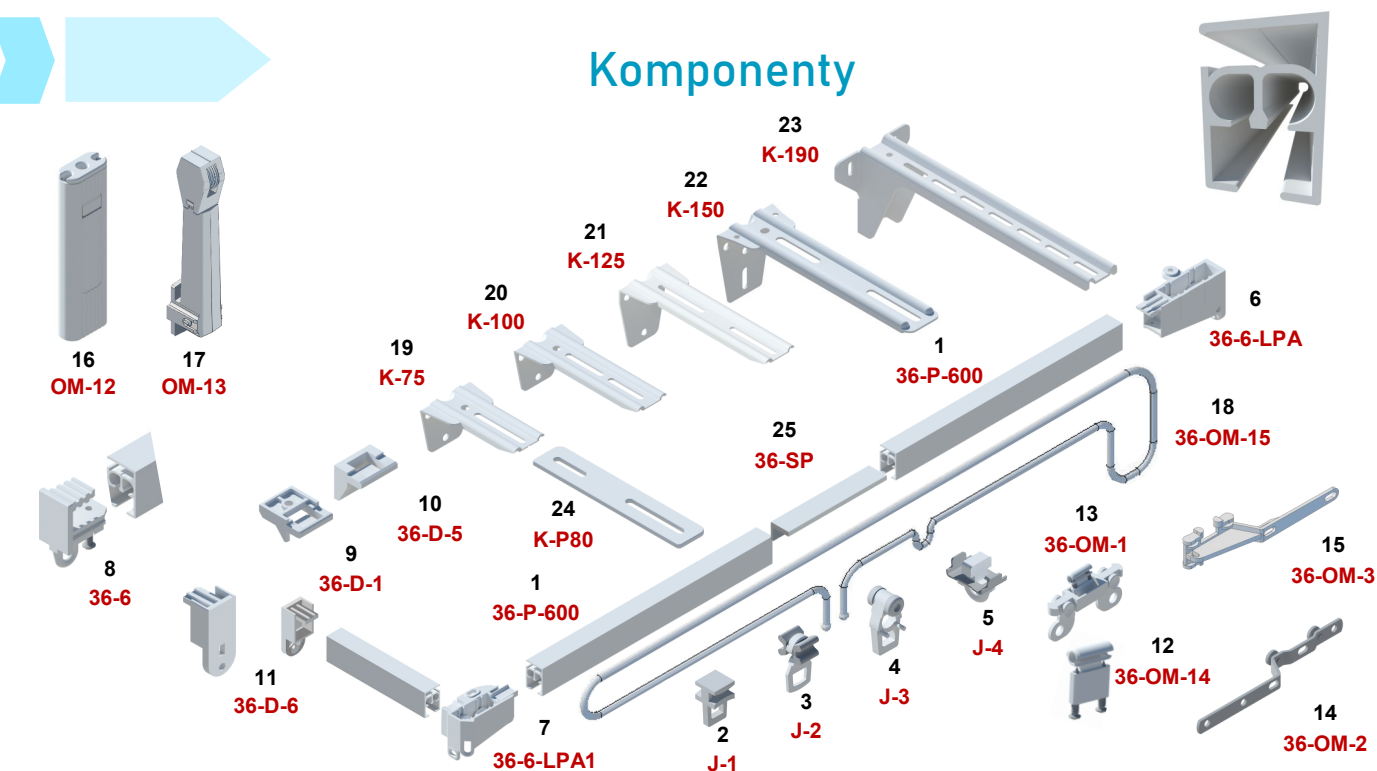

36 LABE

Komponenty

27
J-3360/80

	Objednací kód	Komponenta	MJ	Cena/MJ
1	36-P-600-B/W, CE/B, SE/G	Profil 36 Labe 6 m, bílý, černý, šedý	m	299 Kč
1	36-P-600-INX, ALU, CU	Profil 36 Labe 6 m, nerez ,alu, měď	m	345 Kč
2	J-1-B/W, CE/B, SE/G, CU	Jezdec kluzný bílý, černý, šedý, měď	ks	2 Kč
3	J-2-B/W	Jezdec kluzný s teflonem	ks	4 Kč
4	J-3-B/W	Jezdec s kolečky	ks	4 Kč
5	J-4-B/W, CE/B, SE/G	Stopka bílá, černá, šedá	ks	16 Kč
6	36-6-LPA-B/W	Koncovka ovládací (rovné) bílá	ks	210 Kč
7	36-6-LPA1-B/W // CE/B, SE/G	Koncovka ovládací (rohy) bílý // černý, šedý	pár 230 // 240 Kč	
8	36-6-B/W, CE/B, SE/G	Koncovka neovládací bílá, černá, šedá	ks	20 Kč
9	36-D-1-B/W // TR	Držák stropní bílý // transparentní	ks 20 // 37 Kč	
10	36-D-5-B/W // TR	Držák stěnový bílý // transparentní	ks 20 // 24 Kč	
11	36-D-6-B/W	Držák boční bílý	ks 38 Kč	
12	36-OM-14	Spojka provázků	ks 20 Kč	
13	36-OM-1	Vodič	ks 20 Kč	
14	36-OM-2	Překrývání plech	ks 99 Kč	
15	36-OM-3	Vodič + překrývání (plast)	ks 25 Kč	
16	OM-12	Závaží bílé	ks 50 Kč	
17	OM-13	Napínák bílý	ks 99 Kč	
18	36-OM-15-B/W	Provázek Ø 3,5 mm bílý	m 11 Kč	
18	36-OM-CE/B, SE/G	Provázek Ø 3,5 mm černý, šedý	m 21 Kč	
19	K-75-B/W, CE/B, SE/G, INX, ALU, CU	K1, Konzolka 75 mm, všechny barvy*	ks 65 Kč*	
20	K-100-B/W, CE/B, SE/G, INX, ALU, CU	K2, Konzolka 100 mm, všechny barvy*	ks 70 Kč*	
21	K-125-B/W, CE/B, SE/G, INX, ALU, CU	K3, Konzolka 125 mm, všechny barvy*	ks 80 Kč*	
22	K-150-B/W, CE/B, SE/G, INX, ALU, CU	K4, Konzolka 150 mm, všechny barvy*	ks 95 Kč*	
23	K-190-B/W, CE/B, SE/G, INX, ALU, CU	K5, Konzolka 190 mm, všechny barvy*	ks 420 Kč*	
24	K-P80-B/W, CE/B, SE/G, INX, ALU, CU	Prodloužení konzolky 80 mm	ks 70 Kč*	
25	36-SP	Spojka profilů	ks 340 Kč	
26	50-D-XL(K) // 50-D-M(S)	Držák such. zipu 50/čela 53 - konzolky // strop	ks 70 Kč	
27	J-3360-B/W, CE/B // J-3380-B/W, CE/B	Jezdci na provázku rozteč 60 mm // 80 mm, bílá, černá	m 160 // 140 Kč	

* Stropní držáčky nejsou součástí výrobku. Uvedená cena je za bílou barvu, konzolky v ostatních barvách jsou stříkané - příplatek 16 Kč/ks