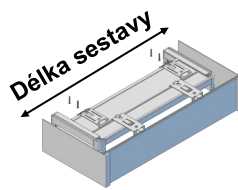

32 DUO

Komplety

Sestavy typ **F**
záclona a závěs
+ krycí čelo typ
53 Elegant

Dvoukolejnice + čelo		32-F-....-		32-F1-....-		32-F2-....-	
Délka v cm	Objednací kód	Stropní	Konzolky	Stropní	Konzolky	Stropní	Konzolky
		.....S	.....K1	.....S	.....K1	.....S	.....K1
1 - 100	32-..100-..	2 050 Kč	2 180 Kč	2 670 Kč	2 800 Kč	2 420 Kč	2 560 Kč
101 - 150	32-..150-..	2 350 Kč	2 550 Kč	2 960 Kč	3 160 Kč	2 720 Kč	2 920 Kč
151 - 200	32-..200-..	3 080 Kč	3 360 Kč	3 730 Kč	4 010 Kč	3 490 Kč	3 770 Kč
201 - 250	32-..250-..	3 680 Kč	4 040 Kč	4 340 Kč	4 690 Kč	4 090 Kč	4 450 Kč
251 - 300	32-..300-..	4 230 Kč	4 590 Kč	4 890 Kč	5 240 Kč	4 650 Kč	5 000 Kč
301 - 350	32-..350-..	4 820 Kč	5 240 Kč	5 470 Kč	5 900 Kč	5 230 Kč	5 660 Kč
351 - 400	32-..400-..	5 430 Kč	5 930 Kč	6 090 Kč	6 590 Kč	5 850 Kč	6 350 Kč
401 - 500	32-..500-..	6 670 Kč	7 320 Kč	7 340 Kč	7 980 Kč	7 090 Kč	7 740 Kč
501 - 600	32-..600-..	7 810 Kč	8 530 Kč	8 470 Kč	9 190 Kč	8 230 Kč	8 950 Kč

Sestavy typ **H**
záclona a závěs
+ krycí čelo typ
50 Pelmet