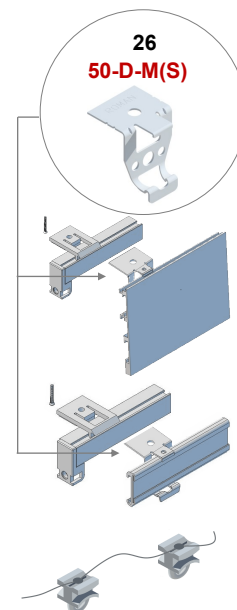

36 LABE

Komponenty

27
J-3360/80

	Objednací kód	Komponenta	MJ	Cena/MJ
1	36-P-600-B/W, CE/B, SE/G	Profil 36 Labe 6 m, bílý, černý, šedý	m	299 Kč
1	36-P-600-INX, ALU, CU	Profil 36 Labe 6 m, nerez ,alu, měď	m	345 Kč
2	J-1-B/W, CE/B, SE/G, CU	Jezdec kluzný bílý, černý, šedý, měď	ks	2 Kč
3	J-2-B/W	Jezdec kluzný s teflonem	ks	4 Kč
4	J-3-B/W	Jezdec s kolečky	ks	4 Kč
5	J-4-B/W, CE/B, SE/G	Stopka bílá, černá, šedá	ks	16 Kč
6	36-6-LPA-B/W	Koncovka ovládací (rovné) bílá	ks	210 Kč
7	36-6-LPA1-B/W // CE/B, SE/G	Koncovka ovládací (rohy) bílý // černý, šedý	pár 230 // 240 Kč	
8	36-6-B/W, CE/B, SE/G	Koncovka neovládací bílá, černá, šedá	ks	20 Kč
9	36-D-1-B/W // TR	Držák stropní bílý // transparentní	ks 20 // 37 Kč	
10	36-D-5-B/W // TR	Držák stěnový bílý // transparentní	ks 20 // 24 Kč	
11	36-D-6-B/W	Držák boční bílý	ks 38 Kč	
12	36-OM-14	Spojka provázků	ks 20 Kč	
13	36-OM-1	Vodič	ks 20 Kč	
14	36-OM-2	Překrývání plech	ks 99 Kč	
15	36-OM-3	Vodič + překrývání (plast)	ks 25 Kč	
16	OM-12	Závaží bílé	ks 50 Kč	
17	OM-13	Napínák bílý	ks 99 Kč	
18	36-OM-15-B/W	Provázek Ø 3,5 mm bílý	m 11 Kč	
18	36-OM-CE/B, SE/G	Provázek Ø 3,5 mm černý, šedý	m 21 Kč	
19	K-75-B/W, CE/B, SE/G, INX, ALU, CU	K1, Konzolka 75 mm, všechny barvy*	ks 65 Kč*	
20	K-100-B/W, CE/B, SE/G, INX, ALU, CU	K2, Konzolka 100 mm, všechny barvy*	ks 70 Kč*	
21	K-125-B/W, CE/B, SE/G, INX, ALU, CU	K3, Konzolka 125 mm, všechny barvy*	ks 80 Kč*	
22	K-150-B/W, CE/B, SE/G, INX, ALU, CU	K4, Konzolka 150 mm, všechny barvy*	ks 95 Kč*	
23	K-190-B/W, CE/B, SE/G, INX, ALU, CU	K5, Konzolka 190 mm, všechny barvy*	ks 420 Kč*	
24	K-P80-B/W, CE/B, SE/G, INX, ALU, CU	Prodloužení konzolky 80 mm	ks 70 Kč*	
25	36-SP	Spojka profilů	ks 340 Kč	
26	50-D-XL(K) // 50-D-M(S)	Držák such. zipu 50/čela 53 - konzolky // strop	ks 70 Kč	
27	J-3360-B/W, CE/B // J-3380-B/W, CE/B	Jezdci na provázku rozteč 60 mm // 80 mm, bílá, černá	m 160 // 140 Kč	

* Stropní držáčky nejsou součástí výrobku. Uvedená cena je za bílou barvu, konzolky v ostatních barvách jsou stříkané - příplatek 16 Kč/ks