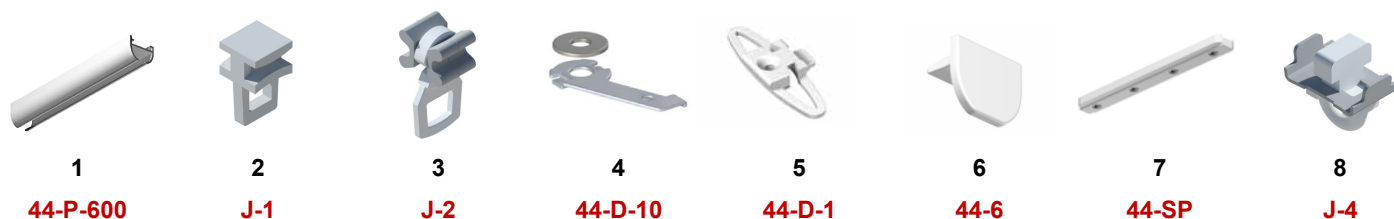

44 ARK KING

Komponenty

	objednací kód	Komponenta	MJ	Cena/MJ
1	44-P-600-B/W, ST/S	Hlavní profil 6 m, bílý, stříbrný	m	270 Kč
2	J-1-B/W, SE/G	Jezdec kluzný bílý, šedý	ks	2 Kč
3	J-2-B/W	Jezdec kluzný s teflonem bílý	ks	4 Kč
4	44-D-10	Stropní držák kovový otočný	ks	65 Kč
5	44-D-1-B/W	Stropní držák bílý	ks	65 Kč
6	44-6-B/W, SE/G	Koncovka bílá/šedá	ks	35 Kč
7	44-SP	Spojka	ks	99 Kč
8	J-4-B/W, SE/G	Stopka bílá, šedá	ks	16 Kč
9	OM-3	Komplet hlavní vodič + překrývání	ks	50 Kč
10	J-3360-B/W	Jezdci na provázku rozteč 60 mm	m	160 Kč
11	J-3380-B/W	Jezdci na provázku rozteč 80 mm	m	140 Kč