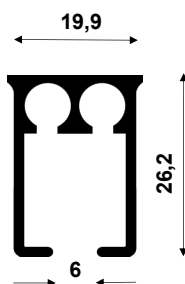

- Kolejnice se šňůrovým ovládáním
- Koncové ohyby (min. rádius 15 cm)
- Průběžné ohyby (min. rádius 40 cm)
- Plynulé oblouky (min. rádius 40 cm)
- Lze si vybrat ze 3 typů otvírání
- Vhodná pro velké zatížení < 6 kg/m (max. 500 g/ jezdec)