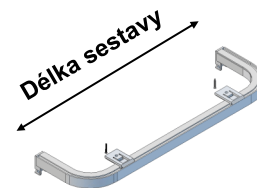

Jednokolejnice		29-A-....		29-A1-....		29-A2-....	
Délka v cm	Objednáací kód	Stropní .....S	Konzolky K1	Stropní .....S	Konzolky K1	Stropní .....S	Konzolky K3
1 - 100	29-..-100-..	280 Kč	360 Kč	1 120 Kč	1 180 Kč	1 120 Kč	1 180 Kč
101 - 150	29-..-150-..	390 Kč	500 Kč	1 210 Kč	1 330 Kč	1 210 Kč	1 330 Kč
151 - 200	29-..-200-..	540 Kč	680 Kč	1 410 Kč	1 570 Kč	1 410 Kč	1 570 Kč
201 - 250	29-..-250-..	660 Kč	840 Kč	1 550 Kč	1 720 Kč	1 550 Kč	1 720 Kč
251 - 300	29-..-300-..	770 Kč	960 Kč	1 670 Kč	1 860 Kč	1 670 Kč	1 860 Kč
301 - 350	29-..-350-..	890 Kč	1 120 Kč	1 790 Kč	2 010 Kč	1 790 Kč	2 010 Kč
351 - 400	29-..-400-..	1 010 Kč	1 280 Kč	1 900 Kč	2 170 Kč	1 900 Kč	2 170 Kč
401 - 500	29-..-500-..	1 260 Kč	1 600 Kč	2 160 Kč	2 500 Kč	2 160 Kč	2 500 Kč
501 - 600	29-..-600-..	1 480 Kč	1 820 Kč	2 490 Kč	2 730 Kč	2 530 Kč	2 855 Kč

Sestavy určené k montáži na stěnu (**A** a **A1**) jsou standardně vybaveny konzolkami o délce 7,5 cm (**K1** = K-75), sestava **A2** je standardně vybavena konzolkami **K3** = K-125. Konzolky jsou opatřeny plastovou krytkou **K-K** (kromě barvy CU).

Všechny sestavy obsahují standardně jezdce **J-1** (12 ks/m). Držáky **30-D-1** jsou rozmístěny po 60 - 80 cm.

Sestavy neobsahují vodič a překryvání. Je nutno objednat zvlášť viz **29 Trapéz komponenty**.

B/W - bílá
RAL 9016

CE/B - černá mat
RAL 9005

SE/G - šedá
RAL 9006

ST/S - stříbrná

INX - nerez

ALU - broušený
hliník

CU -
měď