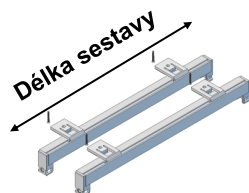

28 QUADRA

Komplety

Sestavy typ **B**
záclona a závěs

Dvoukolejnice

Délka v cm	Objednací kód	28-B-...S	28-B2-...-S
1 - 100	28-..-100-S	770 Kč	945 Kč
101 - 150	28-..-150-S	950 Kč	1 145 Kč
151 - 200	28-..-200-S	1 180 Kč	1 450 Kč
201 - 250	28-..-250-S	1 410 Kč	1 670 Kč
251 - 300	28-..-300-S	1 650 Kč	1 900 Kč
301 - 350	28-..-350-S	1 890 Kč	2 100 Kč
351 - 400	28-..-400-S	2 120 Kč	2 390 Kč
401 - 500	28-..-500-S	2 580 Kč	2 820 Kč
501 - 600	28-..-600-S	3 050 Kč	3 150 Kč

Všechny sestavy obsahují standardně jezdce **J-1** (12 ks/m) a stop jezdce **J-4** (2ks).

Držáky **28-D-1** jsou rozmístěny po 60 - 80 cm. Sestavy v barvě INX obsahují držáky v bílé barvě.

Sestavy neobsahují vodič a překryvání. Je nutno objednat zvlášť viz [28 Quadra komponenty](#).

Příplatky

- Výměna standardních komponent v sestavách => dorovnání ceny dle cen v sekci Komponenty
- Vystřižení koncové dírky a přidání záslepky 15,- Kč
- Koncový ohyb 250,- Kč (netýká se hotových sestav)/ks
- Průběžný ohyb (vnitřní/vnější) 350,- Kč/ks
- Plynulý oblouk 300,- Kč/m