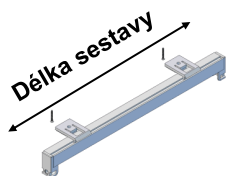

35 COMPLEX

Komplety

Sestavy typ A
záclona nebo závěs

Jednokolejnice		35-A-...-	
Délka v cm	Objednací kód	Stropní .....S	Konzolky K1
1 - 100	35-A-100-..	1 210 Kč	1 380 Kč
101 - 150	35-A-150-..	1 540 Kč	1 800 Kč
151 - 200	35-A-200-..	2 110 Kč	2 470 Kč
201 - 250	35-A-250-..	2 400 Kč	2 760 Kč
251 - 300	35-A-300-..	2 760 Kč	3 200 Kč
301 - 350	35-A-350-..	3 060 Kč	3 500 Kč
351 - 400	35-A-400-..	3 410 Kč	3 950 Kč
401 - 450	35-A-450-..	3 780 Kč	4 410 Kč
451 - 500	35-A-500-..	4 140 Kč	4 770 Kč
501 - 580	35-A-600-..	4 640 Kč	5 370 Kč