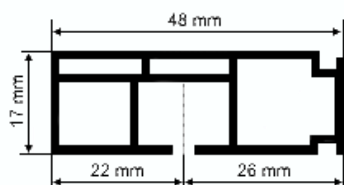

90 BÍLINA

Obecné informace