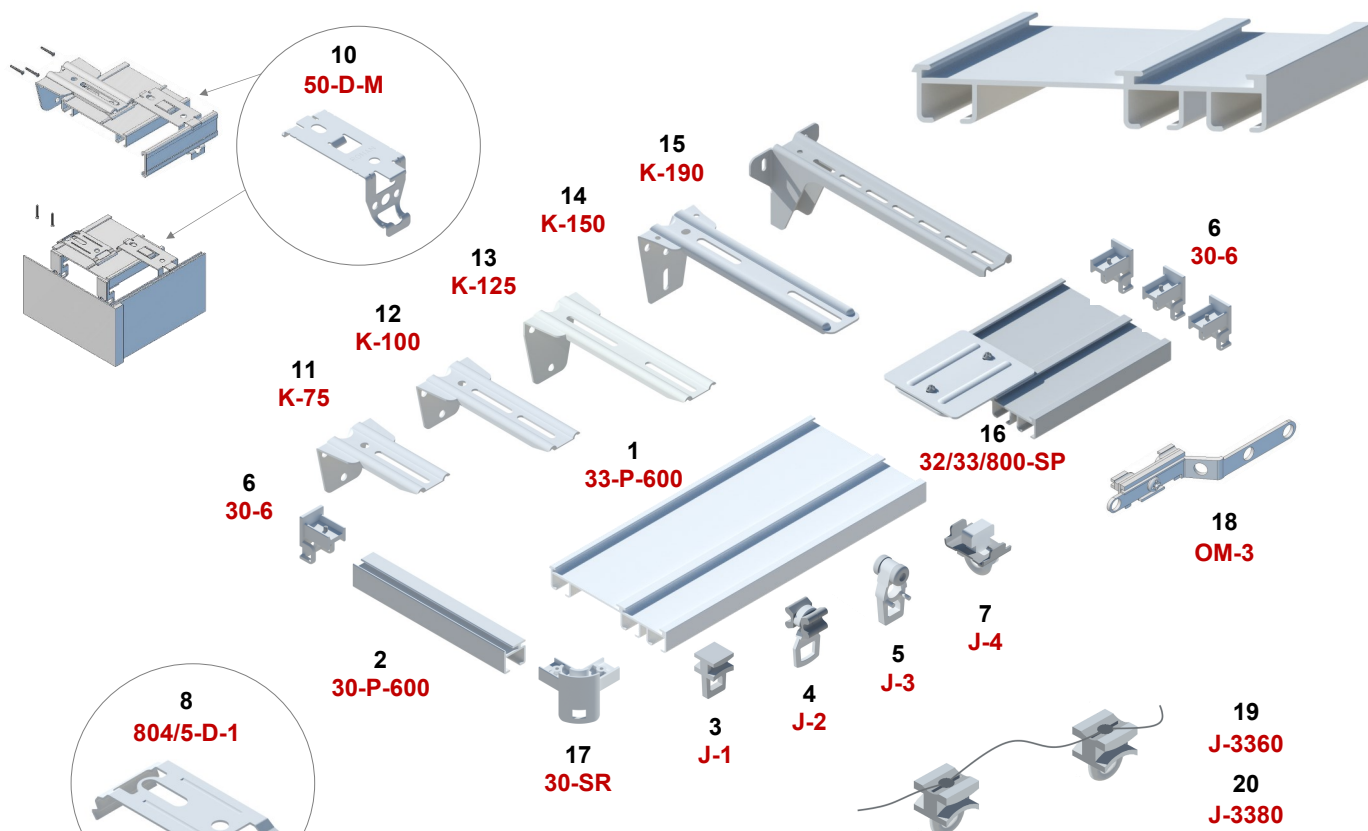

## Komponenty

Pozice	Objednací kód	Komponenta	MJ	Cena/MJ
1	<b>33-P-600-B/W</b>	Profil 33 Trio 6 m, bílý	m	540 Kč
2	<b>30-P-600-B/W</b>	Profil 30 Vltava, bílý (min. odběr 1 m)	m	160 Kč
3	<b>J-1-B/W</b>	Jezdec kluzný bílý	ks	2 Kč
4	<b>J-2-B/W</b>	Jezdec kluzný s teflonem	ks	4 Kč
5	<b>J-3-B/W</b>	Jezdec s kolečky	ks	4 Kč
6	<b>30-6-B/W</b>	Koncovka bílá	ks	10 Kč
7	<b>J-4-B/W</b>	Stopka, bílá	ks	16 Kč
8	<b>804/5-D-1</b>	Clip držák stropní, bílá	ks	35 Kč
9	<b>804/5-D-3*</b>	Clip držák stropní odsazený, bílá	ks	35 Kč
10	<b>50-D-M</b>	Držák such. zipu/čela 53, bílá	ks	70 Kč
11	<b>K-75-B/W**</b>	K1, Konzolka 75 mm, bílá	ks	65 Kč
12	<b>K-100-B/W**</b>	K2, Konzolka 100 mm, bílá	ks	70 Kč
13	<b>K-125-B/W**</b>	K3, Konzolka 125 mm, bílá	ks	80 Kč
14	<b>K-150-B/W**</b>	K4, Konzolka 150 mm, bílá	ks	95 Kč
15	<b>K-190-B/W**</b>	K5, Konzolka 190 mm, bílá	ks	420 Kč
16	<b>32/33/800-SP</b>	Spojka profilů 32 a 33	ks	100 Kč
17	<b>30-SR</b>	Rohová spojka bílá	ks	90 Kč
18	<b>OM-3</b>	Komplet hlavní vodič + překryvání	ks	50 Kč
19	<b>J-3360-B/W***</b>	Jezdci na provázku rozteč 60 mm	m	160 Kč
20	<b>J-3380-B/W***</b>	Jezdci na provázku rozteč 80 mm	m	140 Kč