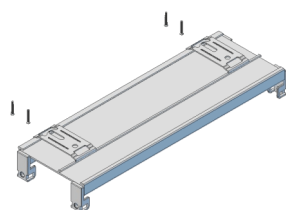

Barvy kolejnič*

*Další barvy dle RAL na dotaz.

B/W - bílá
RAL 9016

~~CE/B - černá mat
RAL 9005~~

~~SE/S - šedá
RAL 9006~~

~~ST/S - stříbrná~~

~~INX - nerez~~

~~ALU - anodizovaný
hliník~~

~~meu~~