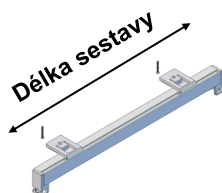

Sestavy typ A
záclona nebo závěs

Jednokolejnice		29-A-....		29-A1-....		29-A2-....	
Délka v cm	Objednáací kód	Stropní .....S	Konzolky K1	Stropní .....S	Konzolky K1	Stropní .....S	Konzolky K3
1 - 100	29-..-100-..	280 Kč	360 Kč	1 120 Kč	1 180 Kč	1 120 Kč	1 180 Kč
101 - 150	29-..-150-..	390 Kč	500 Kč	1 210 Kč	1 330 Kč	1 210 Kč	1 330 Kč
151 - 200	29-..-200-..	540 Kč	680 Kč	1 410 Kč	1 570 Kč	1 410 Kč	1 570 Kč
201 - 250	29-..-250-..	660 Kč	840 Kč	1 550 Kč	1 720 Kč	1 550 Kč	1 720 Kč
251 - 300	29-..-300-..	770 Kč	960 Kč	1 670 Kč	1 860 Kč	1 670 Kč	1 860 Kč
301 - 350	29-..-350-..	890 Kč	1 120 Kč	1 790 Kč	2 010 Kč	1 790 Kč	2 010 Kč
351 - 400	29-..-400-..	1 010 Kč	1 280 Kč	1 900 Kč	2 170 Kč	1 900 Kč	2 170 Kč
401 - 500	29-..-500-..	1 260 Kč	1 600 Kč	2 160 Kč	2 500 Kč	2 160 Kč	2 500 Kč
501 - 600	29-..-600-..	1 480 Kč	1 820 Kč	2 490 Kč	2 730 Kč	2 530 Kč	2 855 Kč

Sestavy určené k montáži na stěnu (**A** a **A1**) jsou standardně vybaveny konzolkami o délce 7,5 cm (**K1** = K-75), sestava **A2** je standardně vybavena konzolkami **K3** = K-125. Konzolky jsou opatřeny plastovou krytkou **K-K** (kromě barvy CU).

Všechny sestavy obsahují standardně jezdce **J-1** (12 ks/m). Držáky **30-D-1** jsou rozmístěny po 60 - 80 cm.

Sestavy neobsahují vodič a překryvání. Je nutno objednat zvlášť viz **29 Trapéz komponenty**.

B/W - bílá
RAL 9016

CE/B - černá mat
RAL 9005

SE/G - šedá
RAL 9006

ST/S - stříbrná

INX - nerez

ALU - broušený
hliník

CU -
měď