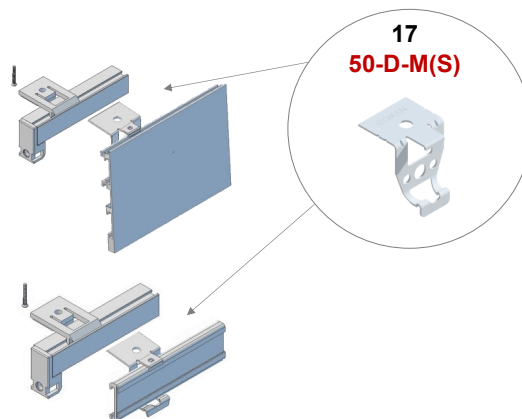

*Sestavy v barevném provedení INX, ALU a CU s příplatkem 15 %. Další barvy dle RAL na dotaz.

B/W - bílá
RAL 9016

CE/B - černá mat
RAL 9005

SE/G - šedá
RAL 9006

ST/S - stříbrná

INX - nerez

ALU - broušený
hliník

CU -
měď

Barvy kolejnic*