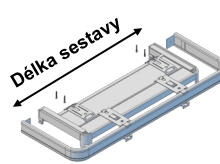

Dvoukolejnice + suchý zip		32-H-....-		32-H1-....-		32-H2-....-	
Délka v cm	Objednací kód	Stropní	Konzolky	Stropní	Konzolky	Stropní	Konzolky
		.....S	.....K1	.....S	.....K1	.....S	.....K1
1 - 100	32-..100-..	1 010 Kč	1 120 Kč	1 330 Kč	1 430 Kč	1 330 Kč	1 430 Kč
101 - 150	32-..150-..	1 380 Kč	1 550 Kč	1 710 Kč	1 870 Kč	1 710 Kč	1 870 Kč
151 - 200	32-..200-..	1 890 Kč	2 110 Kč	2 230 Kč	2 450 Kč	2 230 Kč	2 450 Kč
201 - 250	32-..250-..	2 290 Kč	2 570 Kč	2 630 Kč	2 910 Kč	2 630 Kč	2 910 Kč
251 - 300	32-..300-..	2 640 Kč	2 930 Kč	2 990 Kč	3 270 Kč	2 990 Kč	3 270 Kč
301 - 350	32-..350-..	3 050 Kč	3 390 Kč	3 390 Kč	3 740 Kč	3 390 Kč	3 740 Kč
351 - 400	32-..400-..	3 470 Kč	3 860 Kč	3 810 Kč	4 210 Kč	3 810 Kč	4 210 Kč
401 - 500	32-..500-..	4 320 Kč	4 830 Kč	4 660 Kč	5 180 Kč	4 660 Kč	5 180 Kč
501 - 600	32-..600-..	5 070 Kč	5 650 Kč	5 410 Kč	5 990 Kč	5 410 Kč	5 990 Kč

i Sestavy určené k montáži na stěnu jsou standardně vybaveny konzolkami o délce 7,5 cm (**K1** = K-75). Konzolky jsou opatřeny plastovou krytkou **K-K**.

Všechny sestavy obsahují standardně jezdce **J-1** (12 ks/m). Držáky **804/5-D-1** jsou rozmístěny po 60 - 80 cm.

Sestavy neobsahují vodič a překrývání. Je nutno objednat zvlášť viz **32 Duo komponenty**.

Příplatky

- Výměna standardních komponent v sestavách => dorovnání ceny dle cen v sekci Komponenty
- Vystřižení koncové dírky a přidání zásepky 15,- Kč