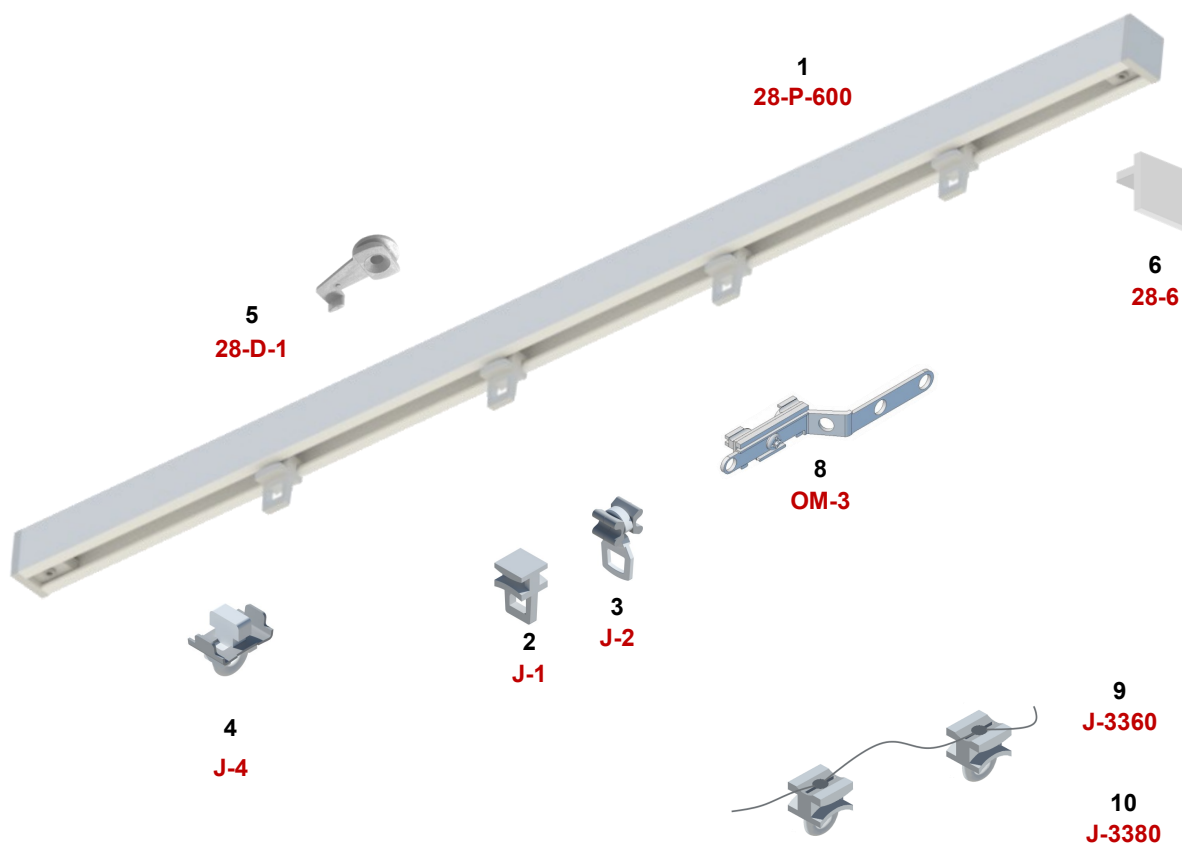

28 QUADRA

Komponenty

Pozice	Objednací kód	Komponenta	MJ	Cena/MJ
1	28-P-600-B/W	Profil 28 Quadra 6m bílý	m	180 Kč
1	28-P-600-CE/B	Profil 28 Quadra 6m černý	m	180 Kč
1	28-P-600-INX	Profil 28 Quadra 6m nerez	m	210 Kč
2	J-1-B/W, CE/B, SE/G	Jezdec kluzný bílý, černý, šedý	ks	2 Kč
3	J-2-B/W	Jezdec kluzný s teflonem	ks	4 Kč
4	J-4-B/W, CE/B, SE/G	Stopka bílá, černá, šedá	ks	16 Kč
5	28-D-1-B/W, CE/B	Držák plast bílý/černý	ks	12,50 Kč
5	28-D-10-MET	Držák kov	ks	26 Kč
6	28-6-B/W, CE/B, INX	Koncovka bílá/černá/inox	ks	18,50 Kč
7	28-SP	Spojka profilů	ks	130 Kč
8	OM-3	Komplet hlavní vodič + překryvání	ks	50 Kč
9	J-3360-B/W, CE/B	Jezdci na provázku rozteč 60 mm	m	160 Kč
10	J-3380-B/W, CE/B	Jezdci na provázku rozteč 80 mm	m	140 Kč