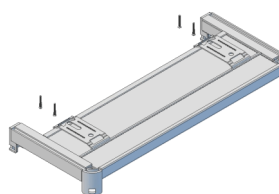

Barvy kolejnič*

*Další barvy dle RAL na dotaz.

B/W - bílá
RAL 9016

~~CE/B - černá mat
RAL 9005~~

~~SE/S - šedá
RAL 9006~~

~~ST/S - stříbrná~~

~~INX - nečerná~~

~~ALU - anodizovaný
hliník~~

~~... - měď~~