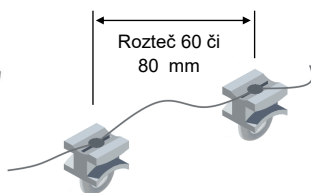

8
J-3360/J-3380