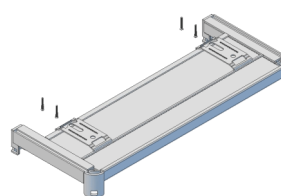

Barvy kolejnič*

*Další barvy dle RAL na dotaz.

B/W - bílá
RAL 9016

~~CE/B - černá mat
RAL 9005~~

~~SE/S - šedá
RAL 9006~~

~~ST/S - stříbrná~~

~~INX - nerez~~

~~ALU - anodizovaný
hliník~~

~~meu~~