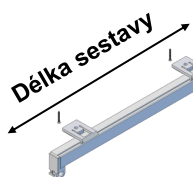

36 LABE

Komplety

Sestavy typ A
záclona nebo závěs

Jednokolejnice		36-A-....		36-A1-....		36-A2-....	
Délka v cm		Stropní	Konzolky	Stropní	Konzolky	Stropní	Konzolky
		.....-S/Z	.....-K1	.....-S	.....-K1	.....-S	.....-K4
1 - 100	36--100--	830 Kč	940 Kč	960 Kč	1 070 Kč	1 360 Kč	1 580 Kč
101 - 150	36--150--	890 Kč	1 050 Kč	1 020 Kč	1 180 Kč	1 420 Kč	1 740 Kč
151 - 200	36--200--	1 120 Kč	1 350 Kč	1 260 Kč	1 490 Kč	1 690 Kč	2 150 Kč
201 - 250	36--250--	1 320 Kč	1 600 Kč	1 460 Kč	1 750 Kč	1 890 Kč	2 450 Kč
251 - 300	36--300--	1 510 Kč	1 790 Kč	1 650 Kč	1 930 Kč	2 070 Kč	2 640 Kč
301 - 350	36--350--	1 690 Kč	2 040 Kč	1 830 Kč	2 170 Kč	2 260 Kč	2 950 Kč
351 - 400	36--400--	1 890 Kč	2 290 Kč	2 040 Kč	2 440 Kč	2 460 Kč	3 260 Kč
401 - 500	36--500--	2 290 Kč	2 810 Kč	2 440 Kč	2 960 Kč	2 870 Kč	3 910 Kč
501 - 600	36--600--	2 670 Kč	3 250 Kč	2 810 Kč	3 390 Kč	3 250 Kč	4 400 Kč

i Sestavy určené k montáži na stěnu (**A** a **A1**) jsou standardně vybaveny konzolkami o délce 7,5 cm (**K1** = K-75). Sestava **A2** je standardně vybavena konzolkami **K4** = K-150. Konzolky jsou opatřeny plastovou krytkou **K-K** (kromě barvy CU).

Všechny sestavy obsahují standardně jezdce **J-3** (12 ks/m), držáky (1 na 60 - 80 cm) a kompletní ovládání.