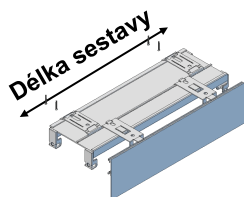

33 TRIO

Komplety

Sestavy typ **F**
záclona a závěs
+ krycí čelo typ
53 Elegant

Trojkolejnice + čelo		33-F-....		33-F1-....		33-F2-....	
Délka v cm	Objednáací kód	Stropní .....S	Konzolky K1	Stropní .....S	Konzolky K1	Stropní .....S	Konzolky K1
1 - 100	33-..100-..	2 120 Kč	2 260 Kč	2 730 Kč	2 870 Kč	2 490 Kč	2 620 Kč
101 - 150	33-..150-..	2 490 Kč	2 680 Kč	3 090 Kč	3 300 Kč	2 850 Kč	3 050 Kč
151 - 200	33-..200-..	3 220 Kč	3 500 Kč	3 860 Kč	4 160 Kč	3 620 Kč	3 910 Kč
201 - 250	33-..250-..	3 900 Kč	4 250 Kč	4 550 Kč	4 910 Kč	4 310 Kč	4 660 Kč
251 - 300	33-..300-..	4 450 Kč	4 800 Kč	5 100 Kč	5 460 Kč	4 860 Kč	5 220 Kč
301 - 350	33-..350-..	5 100 Kč	5 530 Kč	5 760 Kč	6 190 Kč	5 520 Kč	5 950 Kč
351 - 400	33-..400-..	5 720 Kč	6 210 Kč	6 370 Kč	6 880 Kč	6 130 Kč	6 640 Kč
401 - 500	33-..500-..	7 040 Kč	7 680 Kč	7 690 Kč	8 340 Kč	7 450 Kč	8 100 Kč
501 - 600	33-..600-..	8 250 Kč	8 960 Kč	8 900 Kč	9 620 Kč	8 660 Kč	9 380 Kč

Sestavy typ **H**
záclona a závěs
+ krycí čelo typ
50 Pelmet