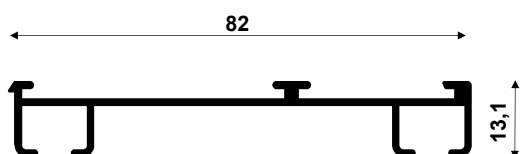

- Kompaktní dvoukolejnice
- Nelze ohýbat
- Předností je jednoduchá montáž
- Vhodná pro lehké a střední zatížení < 3 kg/m kg (max. 150 g/ jezdec)