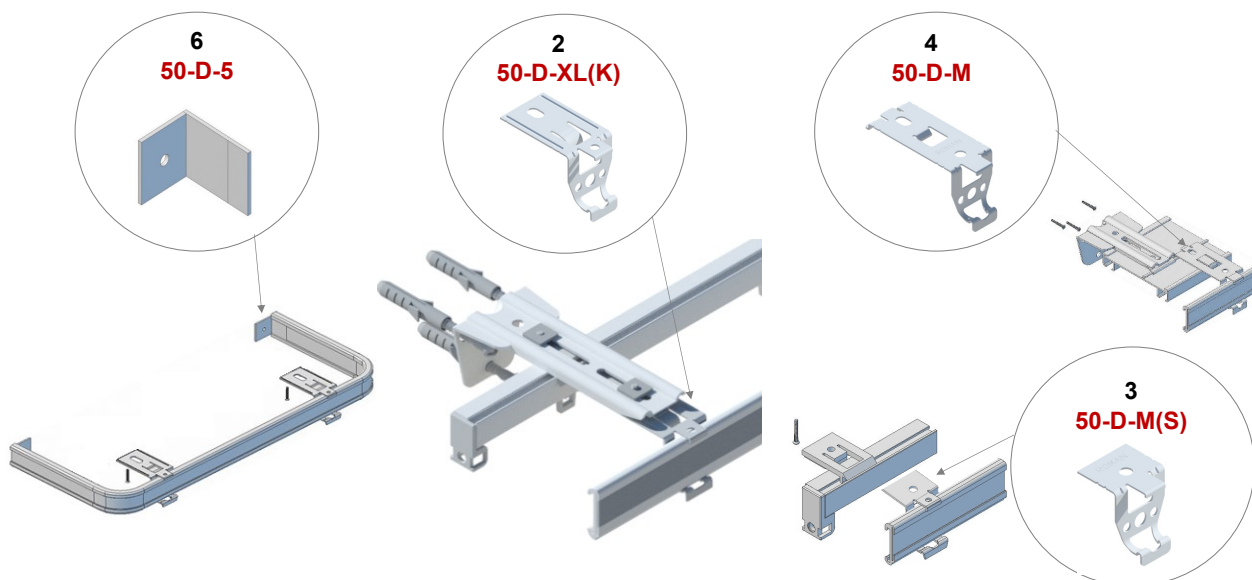

*Další barvy dle RAL na dotaz.

B/W - bílá
RAL 9016

~~CE/B~~ - černá mat
RAL 9005

~~SE/S~~ - šedá
RAL 9006

~~ST/S~~ - stříbrná

~~INX~~ - nečerná

~~ALU~~ - anodizovaný hliník

~~meu~~

Barvy kolejnic*