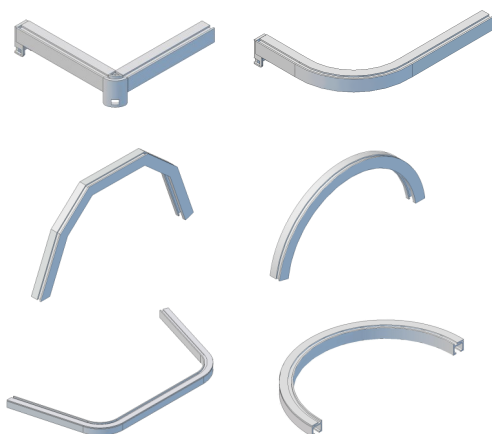

*Sestavy v barevném provedení INX, ALU a CU s příplatkem 15 %. Další barvy dle RAL na dotaz.

B/W - bílá
RAL 9016

CE/B - černá mat
RAL 9005

SE/G - šedá
RAL 9006

ST/S - stříbrná

INX - nerez

ALU - broušený
hliník

CU -
měď

Barvy kolejnic*