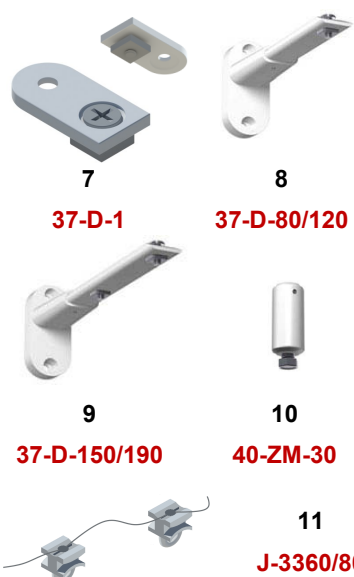

## 38 DECO KING

	Objednací kód	Komponenta	MJ	Cena/MJ
1	<b>38-P-600-B/W, ST/S</b>	Hlavní profil 6 m, bílý, stříbrný	m	799 Kč
2	<b>J-1-B/W, SE/G</b>	Jezdec kluzný bílý, šedý	ks	2 Kč
3	<b>J-2-B/W</b>	Jezdec kluzný s teflonem	ks	4 Kč
4	<b>J-4-B/W, SE/G</b>	Stopka bílá, šedá	ks	16 Kč
5	<b>38-6-B/W, SE/G</b>	Koncovka, bílá, šedá	ks	27 Kč
6	<b>37/38-SP</b>	Spojka profilů	ks	199 Kč
7	<b>37-D-1-B/W, SE/G</b>	Stropní držák, bílý, šedý	ks	63 Kč
8	<b>37-D-80/120-B/W,SE/G</b>	Stěnový jednodržák 80-120 mm, bílý, šedý	ks	470 Kč
9	<b>37-D-150/190-B/W, SE/G</b>	Stěnový dvoudržák 150-190 mm, bílý, šedý	ks	510 Kč
10	<b>40-ZM-30-B/W, SE/G</b>	Stropní držák 3 cm, bílý, šedý	ks	215 Kč
11	<b>J-3360-B/W</b>	Jezdci na provázku rozteč 60 mm	m	160 Kč
11	<b>J-3380-B/W</b>	Jezdci na provázku rozteč 80 mm	m	140 Kč