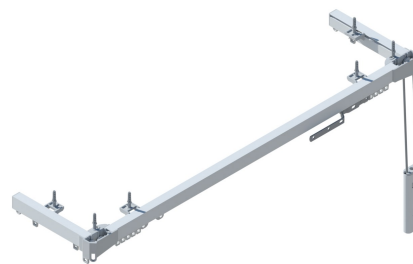

3) 36-A1-150-S-B/W-O-P145