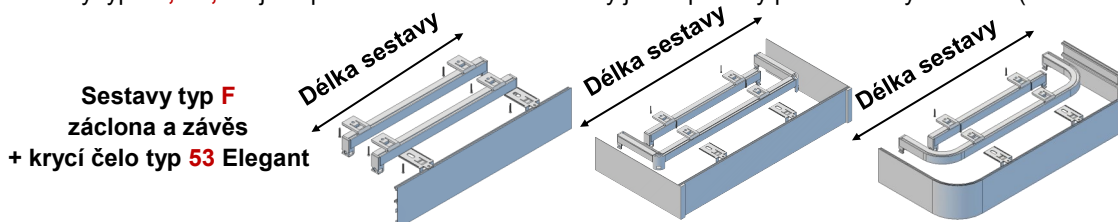

Sestavy typ F
záclona a závěs
+ krycí čelo typ 53 Elegant

Dvoukolejnice + čelo		30-F-....		30-F1-....		30-F2-....	
Délka v cm	Objednací kód	Stropní .....S	Konzolky K4	Stropní .....S	Konzolky K4	Stropní .....S	Konzolky K4
1 - 100	30-...-100-..	1 060 Kč	1 170 Kč	2 290 Kč	2 390 Kč	2 050 Kč	2 150 Kč
101 - 150	30-...-150-..	1 470 Kč	1 630 Kč	2 690 Kč	2 850 Kč	2 450 Kč	2 610 Kč
151 - 200	30-...-200-..	2 000 Kč	2 230 Kč	3 310 Kč	3 530 Kč	3 070 Kč	3 280 Kč
201 - 250	30-...-250-..	2 440 Kč	2 720 Kč	3 730 Kč	4 020 Kč	3 490 Kč	3 780 Kč
251 - 300	30-...-300-..	2 820 Kč	3 100 Kč	4 130 Kč	4 420 Kč	3 890 Kč	4 180 Kč
301 - 350	30-...-350-..	3 250 Kč	3 600 Kč	4 570 Kč	4 910 Kč	4 320 Kč	4 660 Kč
351 - 400	30-...-400-..	3 700 Kč	4 090 Kč	5 010 Kč	5 410 Kč	4 770 Kč	5 170 Kč
401 - 500	30-...-500-..	4 600 Kč	5 120 Kč	5 930 Kč	6 450 Kč	5 690 Kč	6 210 Kč
501 - 600	30-...-600-..	5 410 Kč	5 990 Kč	6 740 Kč	7 320 Kč	6 500 Kč	7 080 Kč

i Sestavy určené k montáži na stěnu jsou standardně vybaveny konzolkami o délce 15 cm (K4 = K-150). Konzolky jsou opatřeny plastovou krytkou K-K (kromě barvy CU).

Všechny sestavy obsahují standardně jezdce J-1 (12 ks/m). Držáky 30-D-1 jsou rozmístěny po 60 - 80 cm.

Všechny rohové sestavy obsahují rohovou spojku 30-SR, u krycího čela a pelmetu viz přísl. kapitoly.

Sestavy neobsahují vodiče a překrývání. Je nutno objednat zvlášť viz **30 Vltava komponenty**.

B/W - bílá
RAL 9016

CE/B - černá mat
RAL 9005

SE/G - šedá
RAL 9006

ST/S - stříbrná

INX - nerez

ALU - broušený
hliník

CU -
měď