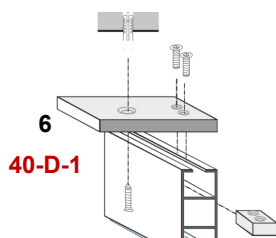

B/W - bílá
RAL 9016

CE/B - černá mat
RAL 9005

SE/G - šedá
RAL 9006

ST/S - stříbrná

INX - nerez

ALU - broušený
hliník

CU -
měď

Barvy kolejnič*

40 BOX

Obecné informace

- Variabilní kolejniče, vhodná i pro přepažování místností
- V kombinaci s dekorativními konzolkami Noblesse působí velmi luxusně
- Umožňuje horizontální ohyby
- Vhodná pro lehké a střední zatížení < 3 kg/m (max. 200 g/jezdec)

40-D-1

Komponenty

*Sestavy v barevném provedení INX, ALU a CU s příplatkem 15 %. Další barvy dle RAL na dotaz.