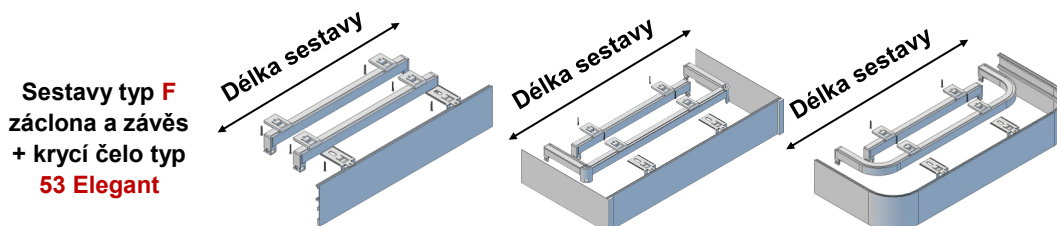

36 LABE

Komplety

Sestavy typ **F**
záclona a závěs
+ krycí čelo typ
53 Elegant

Dvoukolejnice + čelo	36-F-....		36-F1-....		36-F2-....		
	Stropní	Konzolky	Stropní	Konzolky	Stropní	Konzolky	
Délka v cm	.....S	.....K3	.....S	.....K3	.....S	.....K3	
1 - 100	36--100..	2 110 Kč	2 220 Kč	3 310 Kč	3 420 Kč	3 070 Kč	3 180 Kč
101 - 150	36--150..	2 420 Kč	2 580 Kč	3 620 Kč	3 780 Kč	3 380 Kč	3 540 Kč
151 - 200	36--200..	3 190 Kč	3 420 Kč	4 470 Kč	4 690 Kč	4 230 Kč	4 450 Kč
201 - 250	36--250..	3 830 Kč	4 110 Kč	5 100 Kč	5 390 Kč	4 860 Kč	5 150 Kč
251 - 300	36--300..	4 400 Kč	4 690 Kč	5 690 Kč	5 970 Kč	5 450 Kč	5 730 Kč
301 - 350	36--350..	5 010 Kč	5 360 Kč	6 300 Kč	6 650 Kč	6 050 Kč	6 410 Kč
351 - 400	36--400..	5 660 Kč	6 050 Kč	6 940 Kč	7 340 Kč	6 700 Kč	7 100 Kč
401 - 500	36--500..	6 960 Kč	7 480 Kč	8 260 Kč	8 780 Kč	8 020 Kč	8 540 Kč
501 - 600	36--600..	8 150 Kč	8 730 Kč	9 310 Kč	9 880 Kč	9 070 Kč	9 640 Kč

i Sestavy určené k montáži na stěnu jsou standardně vybaveny konzolkami o délce 12,5 cm (**K3** = K-125) a 8 cm prodloužením (**K-P80**) viz **36 LABE Komponenty**. Konzolky jsou opatřeny plastovou krytkou **K-K**

Všechny sestavy obsahují standardně jezdce **J-3** (12 ks/m), držáky (1 na 60 - 80 cm) a kompletní ovládání.