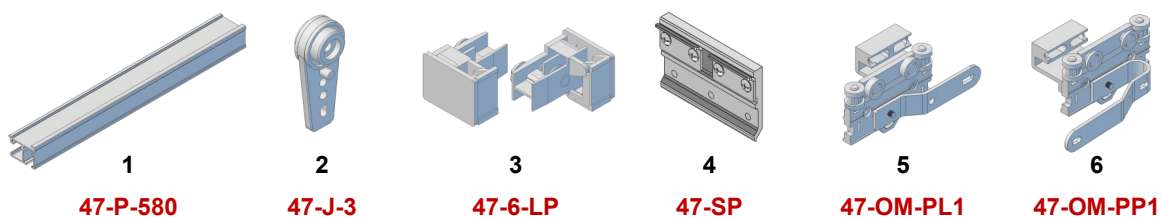

Komponenty

*Další barvy dle RAL na dotaz.

B/W - bílá
RAL 9016

~~CE/B~~ - černá mat
RAL 9005

~~SE/~~ - šedá
RAL 9006

~~ST/S~~ - stříbrná

~~INX~~ - nerez

~~ALU~~ - anodizovaný
hliník

~~meu~~

Barvy kolejnič*