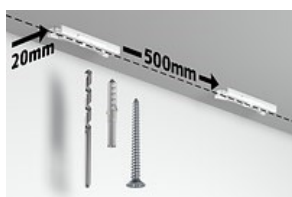

*Další barvy dle RAL na dotaz.

B/W - bílá
RAL 9016

~~CE/B - černá mat
RAL 9005~~

~~SE/S - šedá
RAL 9006~~

ST/S - stříbrná

~~INX - nečerná~~

~~ALU - anodizovaný
hliník~~

~~meš~~

Barvy kolejnic*