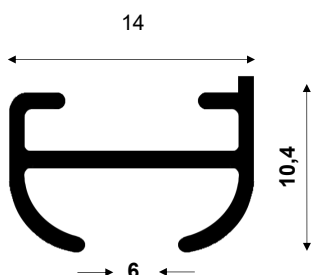

- Kolejnice pro přímé upevnění na strop „neviditelnými držáky“
- Umožňuje horizontální koncové nebo vnitřní rohové ohyby (rádius 10 cm)
- Vhodná pro lehké zatížení < 1,8 kg/m (max. 150 g/jezdec)