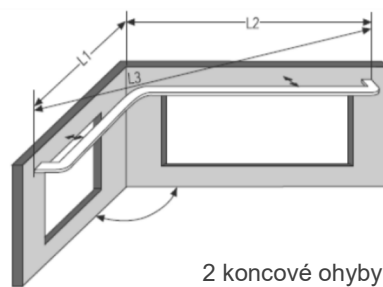

Obrázek č. 5