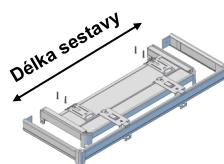

Dvoukolejnice + suchý zip		32-H-....-		32-H1-....-		32-H2-....-	
Délka v cm	Objednací kód	Stropní	Konzolky	Stropní	Konzolky	Stropní	Konzolky
		.....S	.....K1	.....S	.....K1	.....S	.....K1
1 - 100	32-..100-..	1 010 Kč	1 120 Kč	1 330 Kč	1 430 Kč	1 330 Kč	1 430 Kč
101 - 150	32-..150-..	1 380 Kč	1 550 Kč	1 710 Kč	1 870 Kč	1 710 Kč	1 870 Kč
151 - 200	32-..200-..	1 890 Kč	2 110 Kč	2 230 Kč	2 450 Kč	2 230 Kč	2 450 Kč
201 - 250	32-..250-..	2 290 Kč	2 570 Kč	2 630 Kč	2 910 Kč	2 630 Kč	2 910 Kč
251 - 300	32-..300-..	2 640 Kč	2 930 Kč	2 990 Kč	3 270 Kč	2 990 Kč	3 270 Kč
301 - 350	32-..350-..	3 050 Kč	3 390 Kč	3 390 Kč	3 740 Kč	3 390 Kč	3 740 Kč
351 - 400	32-..400-..	3 470 Kč	3 860 Kč	3 810 Kč	4 210 Kč	3 810 Kč	4 210 Kč
401 - 500	32-..500-..	4 320 Kč	4 830 Kč	4 660 Kč	5 180 Kč	4 660 Kč	5 180 Kč
501 - 600	32-..600-..	5 070 Kč	5 650 Kč	5 410 Kč	5 990 Kč	5 410 Kč	5 990 Kč

i Sestavy určené k montáži na stěnu jsou standardně vybaveny konzolkami o délce 7,5 cm (**K1** = K-75). Konzolky jsou opatřeny plastovou krytkou **K-K**.

Všechny sestavy obsahují standardně jezdce **J-1** (12 ks/m). Držáky **804/5-D-1** jsou rozmístěny po 60 - 80 cm.

Sestavy neobsahují vodič a překrývání. Je nutno objednat zvlášť viz **32 Duo komponenty**.

Příplatky

- Výměna standardních komponent v sestavách => dorovnání ceny dle cen v sekci Komponenty
- Vystřižení koncové dírky a přidání zásepky 15,- Kč