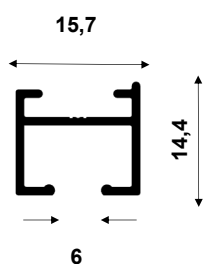

- Eleganční stropní kolejnice s neviditelnými držáčky
- Umožňuje horizontální ohyby a oblouky
- Koncový ohyb má standardně rádius 10 cm, lze i 15 cm
- Vhodná pro lehkou zátěž < 1,8 kg/m (max. 150 g/ jezdec)