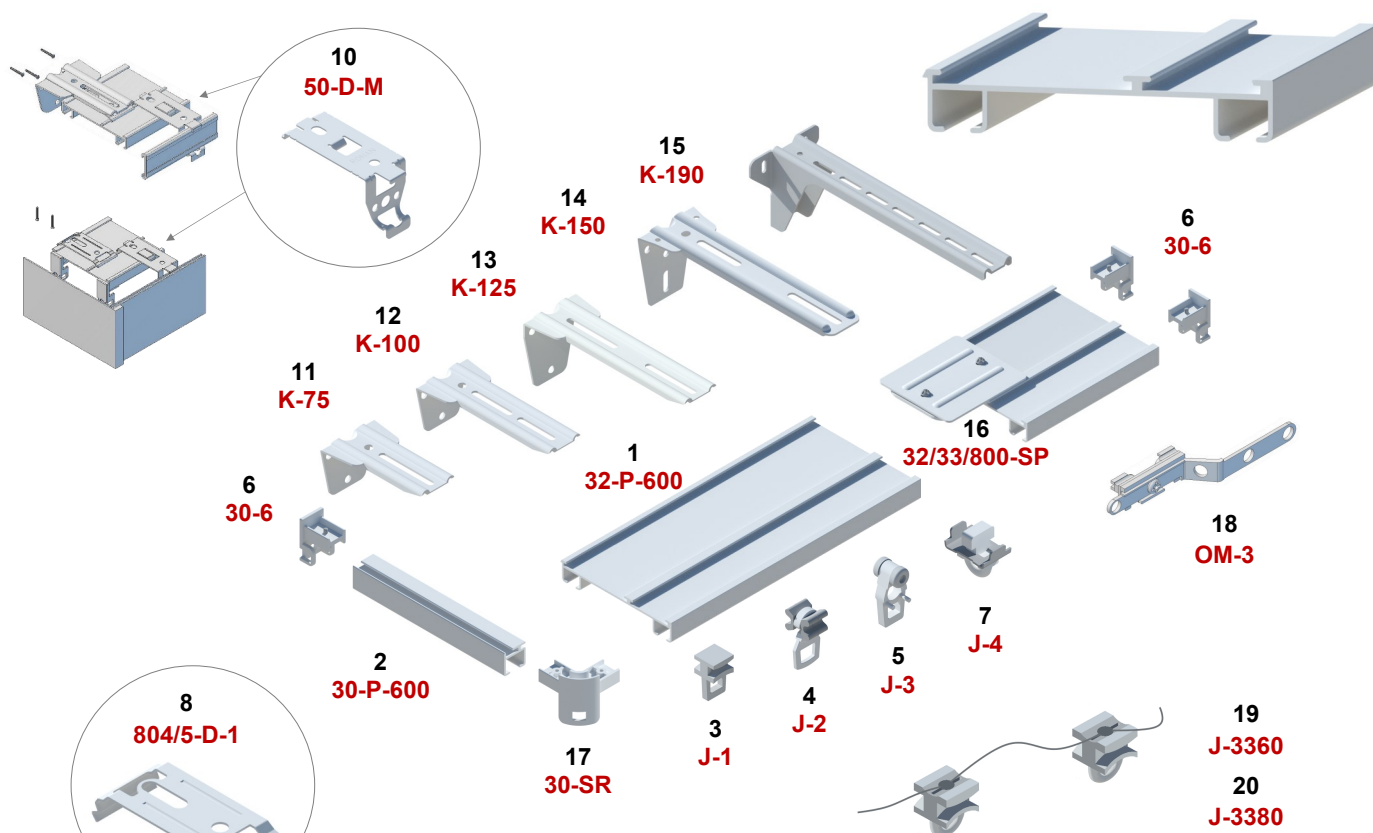

## Komponenty

Pozice	Objednací kód	Komponenta	MJ	Cena/MJ
1	<b>32-P-600-B/W</b>	Profil 32 Duo 6 m, bílý	m	480 Kč
2	<b>30-P-600-B/W</b>	Profil 30 Vltava, bílý (min. odběr 1 m)	m	160 Kč
3	<b>J-1-B/W</b>	Jezdec kluzný bílý	ks	2 Kč
4	<b>J-2-B/W</b>	Jezdec kluzný s teflonem	ks	4 Kč
5	<b>J-3-B/W</b>	Jezdec s kolečky	ks	4 Kč
6	<b>30-6-B/W</b>	Koncovka bílá	ks	10 Kč
7	<b>J-4-B/W</b>	Stopka, bílá	ks	16 Kč
8	<b>804/5-D-1</b>	Clip držák stropní, bílá	ks	35 Kč
9	<b>804/5-D-3*</b>	Clip držák stropní odsazený (3 mm), bílá	ks	35 Kč
10	<b>50-D-M</b>	Držák such. zipu/čela 53, bílá	ks	70 Kč
11	<b>K-75-B/W**</b>	K1, Konzolka 75 mm, bílá	ks	65 Kč
12	<b>K-100-B/W**</b>	K2, Konzolka 100 mm, bílá	ks	70 Kč
13	<b>K-125-B/W**</b>	K3, Konzolka 125 mm, bílá	ks	80 Kč
14	<b>K-150-B/W**</b>	K4, Konzolka 150 mm, bílá	ks	95 Kč
15	<b>K-190-B/W**</b>	K5, Konzolka 190 mm, bílá	ks	420 Kč
16	<b>32/33/800-SP</b>	Spojka profilů 32 a 33	ks	100 Kč
17	<b>30-SR</b>	Rohová spojka bílá	ks	90 Kč
18	<b>OM-3</b>	Komplet hlavní vodič + překryvání	ks	50 Kč
19	<b>J-3360-B/W***</b>	Jezdci na provázku rozteč 60 mm	m	160 Kč
20	<b>J-3380-B/W***</b>	Jezdci na provázku rozteč 80 mm	m	140 Kč