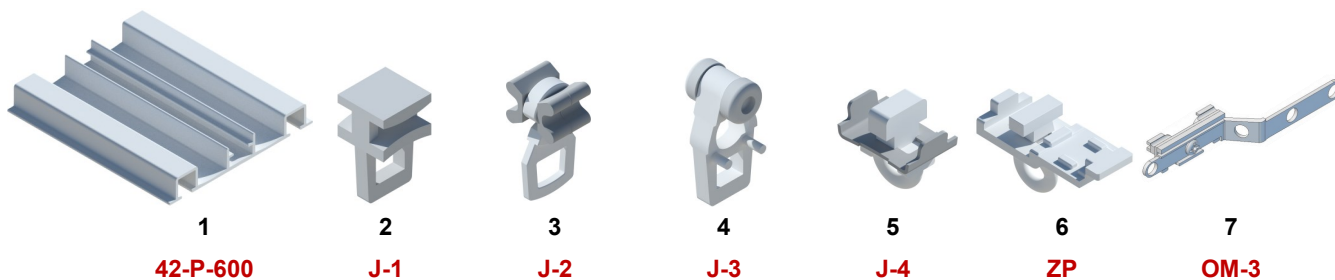

42 GYPS DUO

Komponenty

Pozice	Objednací kód	Komponenta	MJ	Cena/MJ
1	42-P-600-B/W	Hlavní profil 6 m, bílý	m	520 Kč
2	J-1-B/W	Jezdec kluzný bílý	ks	2 Kč
3	J-2-B/W	Jezdec kluzný s teflonem	ks	4 Kč
4	J-3-B/W	Jezdec s kolečky	ks	4 Kč
5	J-4-B/W	Stopka, bílá	ks	16 Kč
6	ZP-B/W	Záslepka	ks	10 Kč
7	OM-3	Komplet hlavní vodič + překrývání	ks	50 Kč
8	J-3360-B/W	Jezdci na provázku rozteč 60 mm	m	160 Kč
9	J-3380-B/W	Jezdci na provázku rozteč 80 mm	m	140 Kč
10	42-SM-1	Očko + podložka	ks	35 Kč