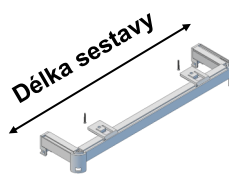

36 LABE

Komplety

Sestavy typ A
záclona nebo závěs

Jednokolejnice		36-A-....		36-A1-....		36-A2-....	
Délka v cm		Stropní	Konzolky	Stropní	Konzolky	Stropní	Konzolky
		.....-S/Z	.....-K1	.....-S	.....-K1	.....-S	.....-K4
1 - 100	36--100--	830 Kč	940 Kč	960 Kč	1 070 Kč	1 360 Kč	1 580 Kč
101 - 150	36--150--	890 Kč	1 050 Kč	1 020 Kč	1 180 Kč	1 420 Kč	1 740 Kč
151 - 200	36--200--	1 120 Kč	1 350 Kč	1 260 Kč	1 490 Kč	1 690 Kč	2 150 Kč
201 - 250	36--250--	1 320 Kč	1 600 Kč	1 460 Kč	1 750 Kč	1 890 Kč	2 450 Kč
251 - 300	36--300--	1 510 Kč	1 790 Kč	1 650 Kč	1 930 Kč	2 070 Kč	2 640 Kč
301 - 350	36--350--	1 690 Kč	2 040 Kč	1 830 Kč	2 170 Kč	2 260 Kč	2 950 Kč
351 - 400	36--400--	1 890 Kč	2 290 Kč	2 040 Kč	2 440 Kč	2 460 Kč	3 260 Kč
401 - 500	36--500--	2 290 Kč	2 810 Kč	2 440 Kč	2 960 Kč	2 870 Kč	3 910 Kč
501 - 600	36--600--	2 670 Kč	3 250 Kč	2 810 Kč	3 390 Kč	3 250 Kč	4 400 Kč

i Sestavy určené k montáži na stěnu (**A** a **A1**) jsou standardně vybaveny konzolkami o délce 7,5 cm (**K1** = K-75). Sestava **A2** je standardně vybavena konzolkami **K4** = K-150. Konzolky jsou opatřeny plastovou krytkou **K-K** (kromě barvy CU).

Všechny sestavy obsahují standardně jezdce **J-3** (12 ks/m), držáky (1 na 60 - 80 cm) a kompletní ovládání.