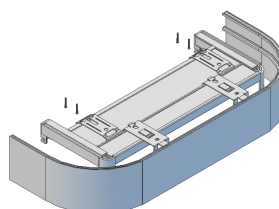

Barvy kolejnič*

*Další barvy dle RAL na dotaz.

B/W - bílá
RAL 9016

~~CE/B - černá mat
RAL 9005~~

~~SE/S - šedá
RAL 9006~~

~~ST/S - stříbrná~~

~~INX - nečerná~~

~~ALU - anodizovaný
hliník~~

~~... - měď~~