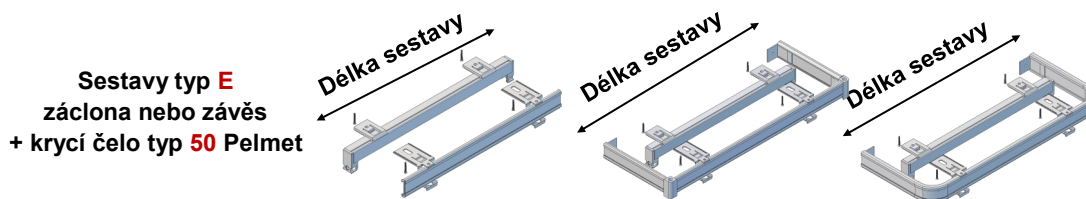

30 VLTAVA

Komplety

Sestavy typ E
záclona nebo závěs
+ krycí čelo typ 50 Pelmet

Jednokolejnice + čelo		30-E-....		30-E1-....		30-E2-....	
Délka v cm	Objednací kód	Stropní .....S	Konzolky K3	Stropní .....S	Konzolky K3	Stropní .....S	Konzolky K3
1 - 100	30-...-100-..	800 Kč	890 Kč	960 Kč	1 050 Kč	960 Kč	1 050 Kč
101 - 150	30-...-150-..	1 110 Kč	1 230 Kč	1 270 Kč	1 380 Kč	1 270 Kč	1 380 Kč
151 - 200	30-...-200-..	1 520 Kč	1 670 Kč	1 690 Kč	1 840 Kč	1 690 Kč	1 840 Kč
201 - 250	30-...-250-..	1 840 Kč	2 060 Kč	2 010 Kč	2 230 Kč	2 010 Kč	2 230 Kč
251 - 300	30-...-300-..	2 120 Kč	2 340 Kč	2 290 Kč	2 510 Kč	2 290 Kč	2 510 Kč
301 - 350	30-...-350-..	2 460 Kč	2 720 Kč	2 630 Kč	2 880 Kč	2 630 Kč	2 880 Kč
351 - 400	30-...-400-..	2 800 Kč	3 080 Kč	2 970 Kč	3 250 Kč	2 970 Kč	3 250 Kč
401 - 500	30-...-500-..	3 490 Kč	3 880 Kč	3 660 Kč	4 050 Kč	3 660 Kč	4 050 Kč
501 - 600	30-...-600-..	4 090 Kč	4 530 Kč	4 260 Kč	4 700 Kč	4 260 Kč	4 700 Kč

i Sestavy určené k montáži na stěnu jsou standardně vybaveny konzolkami o délce 12,5 cm (K3 = K-125). Sestavy typu E, E1, E2 jsou pouze v bílé barvě. Konzolky jsou opatřeny plastovou krytkou K-K (kromě barvy)