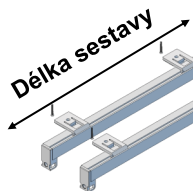

Sestavy typ B
záclona a závěs

Dvoukolejnice		36-B-....		36-B1-....		36-B2-....	
Délka v cm		Stropní	Konzolky	Stropní	Konzolky	Stropní	Konzolky
		.....-S	.....-K3	.....-S	.....-K3	.....-S	.....-K4
1 - 100	36--100--	1 650 Kč	1 760 Kč	1 780 Kč	1 890 Kč	2 180 Kč	2 290 Kč
101 - 150	36--150--	1 760 Kč	1 920 Kč	1 890 Kč	2 050 Kč	2 290 Kč	2 450 Kč
151 - 200	36--200--	2 240 Kč	2 470 Kč	2 390 Kč	2 610 Kč	2 810 Kč	3 030 Kč
201 - 250	36--250--	2 640 Kč	2 920 Kč	2 780 Kč	3 070 Kč	3 200 Kč	3 490 Kč
251 - 300	36--300--	3 010 Kč	3 280 Kč	3 150 Kč	3 430 Kč	3 570 Kč	3 860 Kč
301 - 350	36--350--	3 370 Kč	3 720 Kč	3 510 Kč	3 860 Kč	3 950 Kč	4 290 Kč
351 - 400	36--400--	3 770 Kč	4 180 Kč	3 910 Kč	4 320 Kč	4 350 Kč	4 750 Kč
401 - 500	36--500--	4 580 Kč	5 100 Kč	4 720 Kč	5 240 Kč	5 160 Kč	5 680 Kč
501 - 600	36--600--	5 330 Kč	5 910 Kč	5 470 Kč	6 050 Kč	5 910 Kč	6 480 Kč

i Sestavy určené k montáži na stěnu (**B**, **B1**) jsou standardně vybaveny konzolkami o délce 12,5 cm (**K3** = K-125). Sestava **B2** je standardně vybavena konzolkami **K4** = K-150. Konzolky jsou opatřeny plastovou krytkou **K-K**.

Všechny sestavy obsahují standardně jezdce **J-3** (12 ks/m), držáky (1 na 60 - 80 cm) a kompletní ovládání.