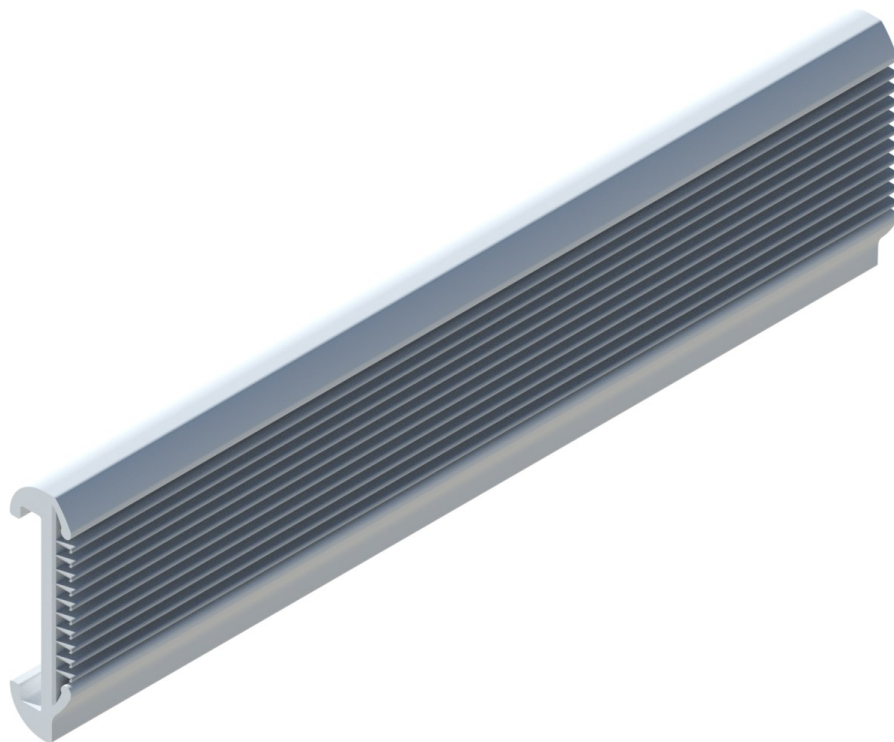

50 PELMET

Obecné informace