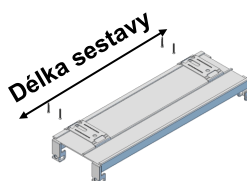

Sestavy typ B

záclona + závěs

Kompaktní trojkolejnice		33-B-....		33-B1-....	
Délka v cm	Objednací kód	Stropní	Konzolky	Stropní	Konzolky
		.....S	.....K1	.....S	.....K1
1 - 100	33-..100-..	710 Kč	780 Kč	860 Kč	950 Kč
101 - 150	33-..150-..	1 050 Kč	1 170 Kč	1 200 Kč	1 320 Kč
151 - 200	33-..200-..	1 400 Kč	1 570 Kč	1 570 Kč	1 740 Kč
201 - 250	33-..250-..	1 760 Kč	1 980 Kč	1 930 Kč	2 150 Kč
251 - 300	33-..300-..	2 050 Kč	2 260 Kč	2 220 Kč	2 440 Kč
301 - 350	33-..350-..	2 410 Kč	2 670 Kč	2 580 Kč	2 840 Kč
351 - 400	33-..400-..	2 700 Kč	3 010 Kč	2 870 Kč	3 180 Kč
401 - 500	33-..500-..	3 390 Kč	3 780 Kč	3 560 Kč	3 950 Kč
501 - 600	33-..600-..	4 030 Kč	4 460 Kč	4 200 Kč	4 640 Kč

i Sestavy určené k montáži na stěnu jsou standardně vybaveny konzolkami o délce 7,5 cm (**K1** = K-75). Konzolky jsou opatřeny plastovou krytkou **K-K** (kromě barvy CU).

Všechny sestavy obsahují standardně jezdce **J-1** (12 ks/m). Držáky **804/5-D-1** jsou rozmístěny po 60 - 80 cm.

Sestavy neobsahují vodič a překryvání. Je nutno objednat zvlášť viz **33 Trio komponenty**.