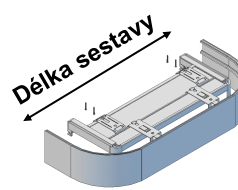

32 DUO

Komplety

Sestavy typ **F**
záclona a závěs
+ krycí čelo typ
53 Elegant

Dvoukolejnice + čelo		32-F-....-		32-F1-....-		32-F2-....-	
Délka v cm	Objednací kód	Stropní	Konzolky	Stropní	Konzolky	Stropní	Konzolky
		.....S	.....K1	.....S	.....K1	.....S	.....K1
1 - 100	32-..100-..	2 050 Kč	2 180 Kč	2 670 Kč	2 800 Kč	2 420 Kč	2 560 Kč
101 - 150	32-..150-..	2 350 Kč	2 550 Kč	2 960 Kč	3 160 Kč	2 720 Kč	2 920 Kč
151 - 200	32-..200-..	3 080 Kč	3 360 Kč	3 730 Kč	4 010 Kč	3 490 Kč	3 770 Kč
201 - 250	32-..250-..	3 680 Kč	4 040 Kč	4 340 Kč	4 690 Kč	4 090 Kč	4 450 Kč
251 - 300	32-..300-..	4 230 Kč	4 590 Kč	4 890 Kč	5 240 Kč	4 650 Kč	5 000 Kč
301 - 350	32-..350-..	4 820 Kč	5 240 Kč	5 470 Kč	5 900 Kč	5 230 Kč	5 660 Kč
351 - 400	32-..400-..	5 430 Kč	5 930 Kč	6 090 Kč	6 590 Kč	5 850 Kč	6 350 Kč
401 - 500	32-..500-..	6 670 Kč	7 320 Kč	7 340 Kč	7 980 Kč	7 090 Kč	7 740 Kč
501 - 600	32-..600-..	7 810 Kč	8 530 Kč	8 470 Kč	9 190 Kč	8 230 Kč	8 950 Kč

Sestavy typ **H**
záclona a závěs
+ krycí čelo typ
50 Pelmet