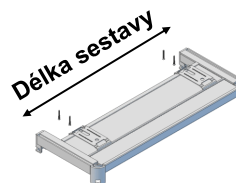

Kompaktní dvoukolejnice		32-B-....		32-B1-....	
Délka v cm	Objednávací kód	Stropní .....S	Konzolky K1	Stropní .....S	Konzolky K1
1 - 100	32..100..	630 Kč	720 Kč	800 Kč	880 Kč
101 - 150	32..150..	910 Kč	1 030 Kč	1 070 Kč	1 190 Kč
151 - 200	32..200..	1 260 Kč	1 430 Kč	1 430 Kč	1 600 Kč
201 - 250	32..250..	1 550 Kč	1 760 Kč	1 720 Kč	1 930 Kč
251 - 300	32..300..	1 830 Kč	2 050 Kč	2 000 Kč	2 220 Kč
301 - 350	32..350..	2 120 Kč	2 380 Kč	2 290 Kč	2 560 Kč
351 - 400	32..400..	2 410 Kč	2 720 Kč	2 590 Kč	2 880 Kč
401 - 500	32..500..	3 030 Kč	3 420 Kč	3 200 Kč	3 590 Kč
501 - 600	32..600..	3 600 Kč	4 030 Kč	3 770 Kč	4 200 Kč

i Sestavy určené k montáži na stěnu jsou standardně vybaveny konzolkami o délce 7,5 cm (K1 = K-75). Konzolky jsou opatřeny plastovou krytkou K-K.

Všechny sestavy obsahují standardně jezdce J-1 (12 ks/m). Držáky 804/5-D-1 jsou rozmístěny po 60 - 80 cm.

Sestavy neobsahují vodiče a překrývání. Je nutno objednat zvlášť viz **32 Duo komponenty**.