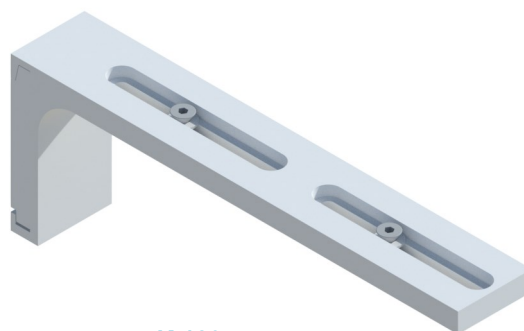

40 BOX

Instalace stěna-stěna „Z“

Sestava pro instalaci stěna-stěna („Z“) obsahuje profil **40-P-600**, boční držáky **40-D-6** a jezdce **J-1** (12 ks/m). V případě, že je kolejnice delší než 2 metry, doporučujeme navíc libovolný stropní držák či svěšovací tyčky v potřebné délce.

Instalace na konzolkách „K“

Jednokolejné sestavy **A, A2** určené k instalaci na zeď prostřednictvím konzolek „K“ obsahují profil **40-P-600**, koncovky (krytky profilu) **40-6**, jezdce **J-1** (12 ks/m) a konzolky „Noblesse“ o délce 80 mm **K-80**.

Dvoukolejné sestavy **B, B2** určené k instalaci na zeď prostřednictvím konzolek „K“ obsahují profil **40-P-600**, koncovky (krytky profilu) **40-6**, jezdce **J-1** (12 ks/m) a konzolky „Noblesse“ o délce 180 mm **K-180**.

KN2

K-180