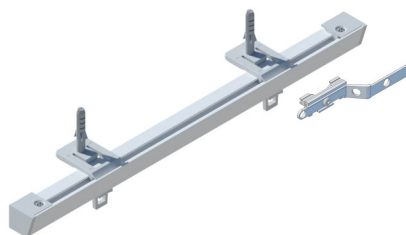

2) 29-A-100-S-B/W-JL