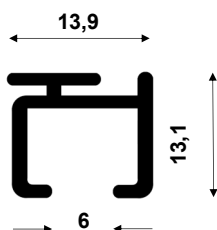

- Univerzální kolejnice
- Umožňuje horizontální i vertikální ohyby a oblouky
- Koncový ohyb má standardně rádius 10 cm, lze i 15 cm
- Minimální rádius oblouku je 50 cm
- Vhodná pro lehkou zátěž < 1,8 kg/m (max. 150 g/ jezdec)