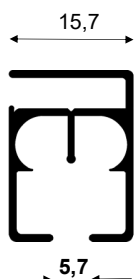

- Kolejnice se šňůrovým ovládním
- Umožňuje horizontální ohyby a oblouky
- Koncové ohyby mají standardní rádius 10 cm, lze i 15 cm (pozor, koncovka má cca 5 cm)
- Minimální rádius oblouku je 10 cm
- Lze si vybrat ze 3 typů otvírání
- Vhodná pro lehké a střední zatížení < 2,5 kg/m (max. 200 g/ jezdec)