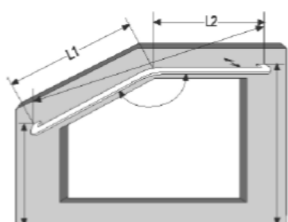

Obrázek č. 6