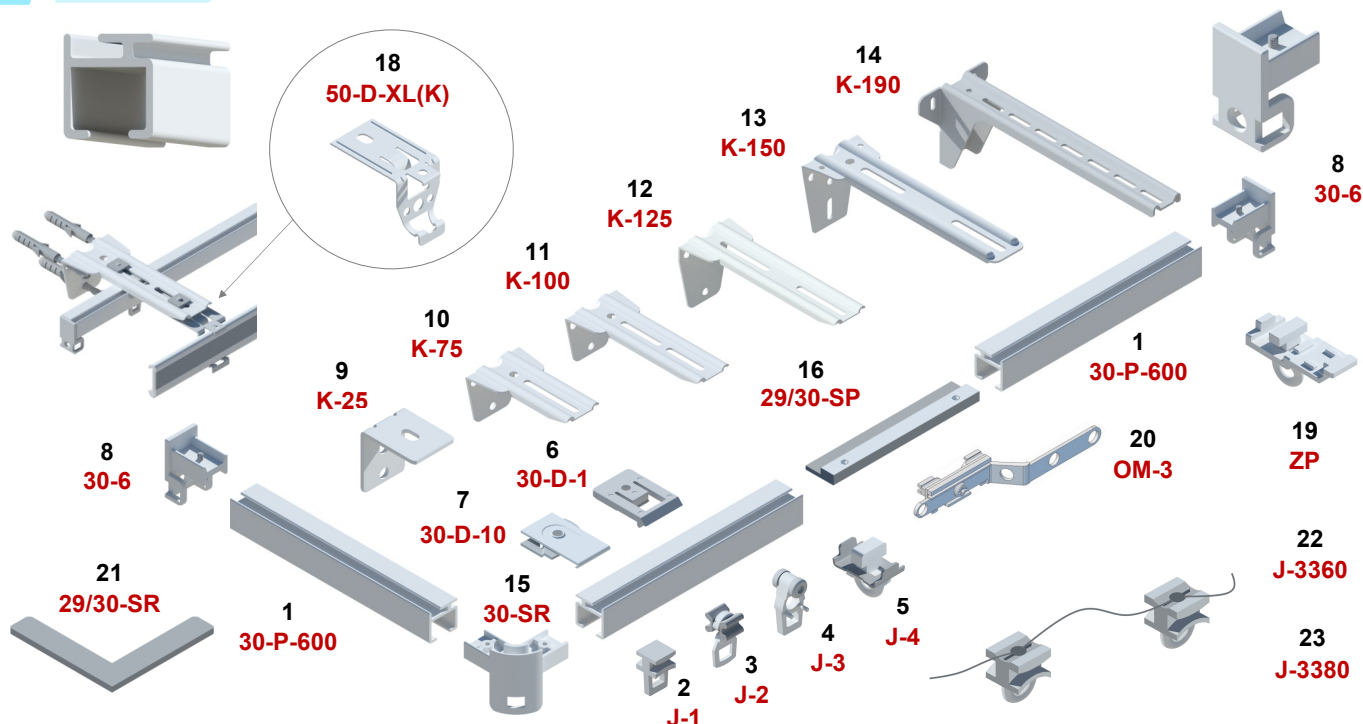

30 VLTAVA

Komponenty

Pozice	Objednací kód	Komponenta	MJ	Cena/MJ
1	30-P-600-B/W, CE/B, SE/G	Profil 30 Vltava 6 m, bílý, černý, šedý	m	160 Kč
1	30-P-600-INX, ALU, CU	Profil 30 Vltava 6 m, nerez, alu, měď	m	185 Kč
2	J-1-B/W, CE/B, SE/G, CU	Jezdec kluzný bílý, černý, šedý, měď	ks	2 Kč
3	J-2-B/W	Jezdec kluzný s teflonem	ks	4 Kč
4	J-3-B/W	Jezdec s kolečky	ks	4 Kč
5	J-4-B/W, CE/B, SE/G	Stopka bílá, černá, šedá	ks	16 Kč
6	30-D-1-B/W, CE/B, SE/G, CU	Držák plast bílý/černý/šedý/měď	ks	8 Kč
7	30-D-10-MET, B/W	Držák kovový / kovový bílý	ks	75 Kč / 85 Kč
8	30-6-B/W, CE/B, SE/G, CU	Koncovka bílá/černá/šedá/měď	ks	10 Kč
9	K-25-B/W, CE/B, SE/G, INX, ALU, CU	K0, Konzolka 25 mm, všechny barvy*	ks	45 Kč*
10	K-75-B/W, CE/B, SE/G, INX, ALU, CU	K1, Konzolka 75 mm, všechny barvy*	ks	65 Kč*
11	K-100-B/W, CE/B, SE/G, INX, ALU, CU	K2, Konzolka 100 mm, všechny barvy*	ks	70 Kč*
12	K-125-B/W, CE/B, SE/G, INX, ALU, CU	K3, Konzolka 125 mm, všechny barvy*	ks	80 Kč*
13	K-150-B/W, CE/B, SE/G, INX, ALU, CU	K4, Konzolka 150 mm, všechny barvy*	ks	95 Kč*
14	K-190-B/W, CE/B, SE/G, INX, ALU, CU	K5, Konzolka 190 mm, všechny barvy*	ks	420 Kč*
15	30-SR-B/W, CE/B, SE/G, CU	Rohová spojka bílá, černá, šedá, měď	ks	90 Kč
16	29/30-SP	Spojka profilů kov	ks	67 Kč
17	50-D-M(S)	Držák such. zipu 50/čela 53 - instalace strop, bílý	ks	70 Kč
18	50-D-XL(K)	Držák such. zipu 50/čela 53 - instalace konzolky, bílý	ks	70 Kč
19	ZP-B/W	Záslepka	ks	10 Kč
20	OM-3	Komplet hlavní vodič + překryvání	ks	50 Kč
21	29/30-SR	Rohová spojka kov	ks	67 Kč
22	J-3360-B/W, CE/B	Jezdci na provázku rozteč 60 mm, bílá, černá	m	160 Kč
23	J-3380-B/W, CE/B	Jezdci na provázku rozteč 80 mm, bílá, černá	m	140 Kč

*Stropní držáčky nejsou součástí výrobku. Uvedená cena je za bílou barvu, konzolky v ostatních barvách jsou stříkané - příplatek 16