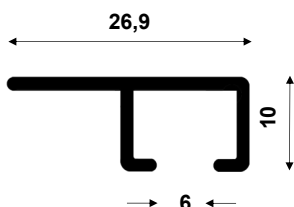

31 SOLO

Obecné informace

- Kolejnice pro přímé upevnění na strop
- Umožňuje vertikální oblouky (klenba)
- Minimální rádius oblouku je 50 cm
- Vhodná pro lehkou zátěž < 3 kg/m (max. 150 g/ jezdec)