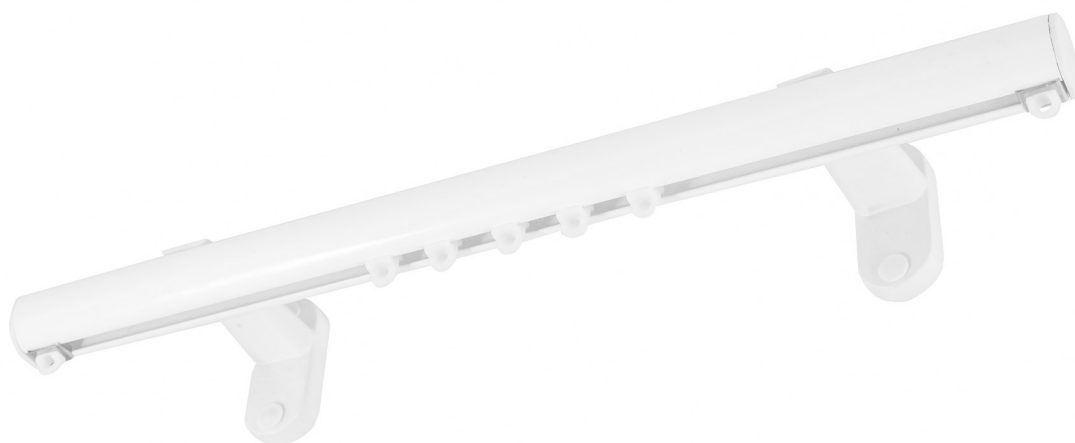

38 DECO KING

Obecné informace