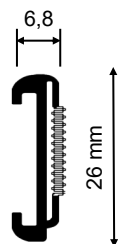

- Kolejnice se zalisovaným suchým zipem pro pelmet
- Umožňuje horizontální ohyby a rohy