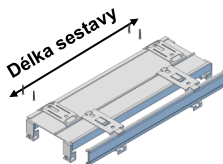

Dvoukolejnice + suchý zip		32-H-....-		32-H1-....-		32-H2-....-	
Délka v cm	Objednací kód	Stropní	Konzolky	Stropní	Konzolky	Stropní	Konzolky
		.....S	.....K1	.....S	.....K1	.....S	.....K1
1 - 100	32-..100-..	1 010 Kč	1 120 Kč	1 330 Kč	1 430 Kč	1 330 Kč	1 430 Kč
101 - 150	32-..150-..	1 380 Kč	1 550 Kč	1 710 Kč	1 870 Kč	1 710 Kč	1 870 Kč
151 - 200	32-..200-..	1 890 Kč	2 110 Kč	2 230 Kč	2 450 Kč	2 230 Kč	2 450 Kč
201 - 250	32-..250-..	2 290 Kč	2 570 Kč	2 630 Kč	2 910 Kč	2 630 Kč	2 910 Kč
251 - 300	32-..300-..	2 640 Kč	2 930 Kč	2 990 Kč	3 270 Kč	2 990 Kč	3 270 Kč
301 - 350	32-..350-..	3 050 Kč	3 390 Kč	3 390 Kč	3 740 Kč	3 390 Kč	3 740 Kč
351 - 400	32-..400-..	3 470 Kč	3 860 Kč	3 810 Kč	4 210 Kč	3 810 Kč	4 210 Kč
401 - 500	32-..500-..	4 320 Kč	4 830 Kč	4 660 Kč	5 180 Kč	4 660 Kč	5 180 Kč
501 - 600	32-..600-..	5 070 Kč	5 650 Kč	5 410 Kč	5 990 Kč	5 410 Kč	5 990 Kč

i Sestavy určené k montáži na stěnu jsou standardně vybaveny konzolkami o délce 7,5 cm (**K1** = K-75). Konzolky jsou opatřeny plastovou krytkou **K-K**.

Všechny sestavy obsahují standardně jezdce **J-1** (12 ks/m). Držáky **804/5-D-1** jsou rozmístěny po 60 - 80 cm.

Sestavy neobsahují vodič a překrývání. Je nutno objednat zvlášť viz **32 Duo komponenty**.

Příplatky

- Výměna standardních komponent v sestavách => dorovnání ceny dle cen v sekci Komponenty
- Vystřižení koncové dírky a přidání zásepky 15,- Kč