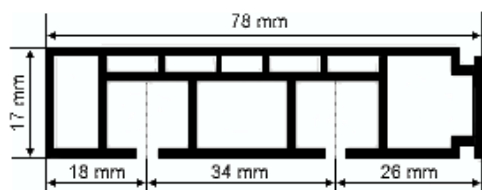

90 BÍLINA

Obecné informace