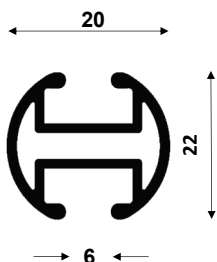

## Obecné informace

- Dekorační kolejnice
- Nelze ohýbat
- Vhodná pro lehké zatížení < 1,8 kg/m (max. 150 g/ jezdec)