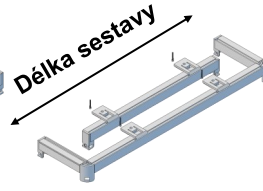

Sestavy typ B
záclona a závěs

Dvoukolejnice		36-B-....		36-B1-....		36-B2-....	
Délka v cm		Stropní	Konzolky	Stropní	Konzolky	Stropní	Konzolky
		.....-S	.....-K3	.....-S	.....-K3	.....-S	.....-K4
1 - 100	36--100--	1 650 Kč	1 760 Kč	1 780 Kč	1 890 Kč	2 180 Kč	2 290 Kč
101 - 150	36--150--	1 760 Kč	1 920 Kč	1 890 Kč	2 050 Kč	2 290 Kč	2 450 Kč
151 - 200	36--200--	2 240 Kč	2 470 Kč	2 390 Kč	2 610 Kč	2 810 Kč	3 030 Kč
201 - 250	36--250--	2 640 Kč	2 920 Kč	2 780 Kč	3 070 Kč	3 200 Kč	3 490 Kč
251 - 300	36--300--	3 010 Kč	3 280 Kč	3 150 Kč	3 430 Kč	3 570 Kč	3 860 Kč
301 - 350	36--350--	3 370 Kč	3 720 Kč	3 510 Kč	3 860 Kč	3 950 Kč	4 290 Kč
351 - 400	36--400--	3 770 Kč	4 180 Kč	3 910 Kč	4 320 Kč	4 350 Kč	4 750 Kč
401 - 500	36--500--	4 580 Kč	5 100 Kč	4 720 Kč	5 240 Kč	5 160 Kč	5 680 Kč
501 - 600	36--600--	5 330 Kč	5 910 Kč	5 470 Kč	6 050 Kč	5 910 Kč	6 480 Kč

i Sestavy určené k montáži na stěnu (**B**, **B1**) jsou standardně vybaveny konzolkami o délce 12,5 cm (**K3** = K-125). Sestava **B2** je standardně vybavena konzolkami **K4** = K-150. Konzolky jsou opatřeny plastovou krytkou **K-K**.

Všechny sestavy obsahují standardně jezdce **J-3** (12 ks/m), držáky (1 na 60 - 80 cm) a kompletní ovládání.