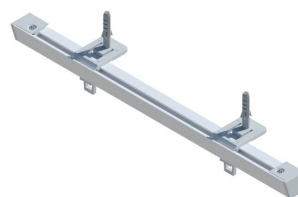

29 TRAPÉZ

Komplety

Jak sestavit objednáací kód:

29 - typ kolejničky	A - jednokolejnice (typ sestavy)	1 - s koncovými rohy	147 - délka v cm	S stropní	B/W barva bílá (další barvy viz barevná lišta)
		2 - s koncovými ohyby		K na konzolkách	

Stropní instalace - S