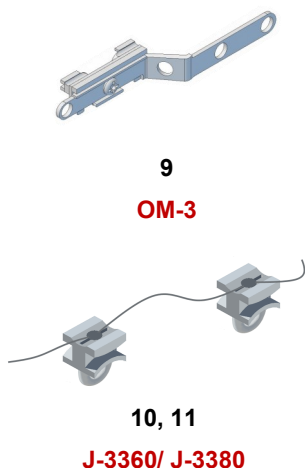

44 ARK KING

Komponenty

	objednací kód	Komponenta	MJ	Cena/MJ
1	44-P-600-B/W, ST/S	Hlavní profil 6 m, bílý, stříbrný	m	270 Kč
2	J-1-B/W, SE/G	Jezdec kluzný bílý, šedý	ks	2 Kč
3	J-2-B/W	Jezdec kluzný s teflonem bílý	ks	4 Kč
4	44-D-10	Stropní držák kovový otočný	ks	65 Kč
5	44-D-1-B/W	Stropní držák bílý	ks	65 Kč
6	44-6-B/W, SE/G	Koncovka bílá/šedá	ks	35 Kč
7	44-SP	Spojka	ks	99 Kč
8	J-4-B/W, SE/G	Stopka bílá, šedá	ks	16 Kč
9	OM-3	Komplet hlavní vodič + překrývání	ks	50 Kč
10	J-3360-B/W	Jezdci na provázku rozteč 60 mm	m	160 Kč
11	J-3380-B/W	Jezdci na provázku rozteč 80 mm	m	140 Kč