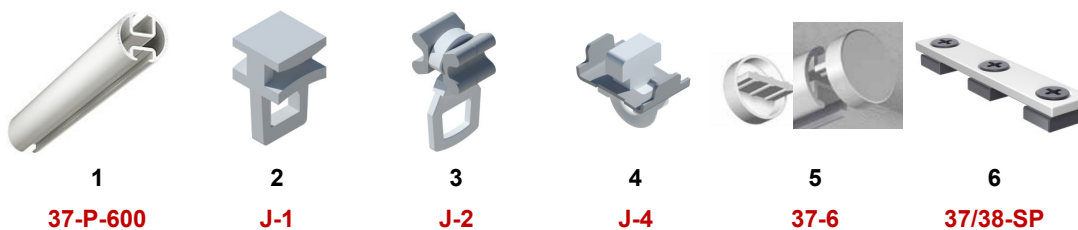

Komponenty

1

37-P-600

2

J-1

3

J-2

4

J-4

5

37-6

6

37/38-SP

*Další barvy dle RAL na dotaz.

B/W - bílá
RAL 9016

~~CE/B - černá mat
RAL 9005~~

~~SE/S - šedá
RAL 9006~~

ST/S - stříbrná

~~INX - nečerná~~

~~ALU - anodizovaný
hliník~~

~~...
měď~~

Barvy kolejnic*