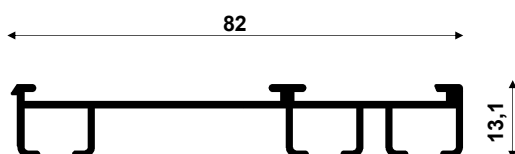

- Kompaktní trojkolejnice
- Nelze ohýbat
- Možnost překrývání závěsů bez překrývacího raménka
- Předností je jednoduchá montáž
- Vhodná pro lehké a střední zatížení < 3 kg/m (max. 150 g/ jezdec)