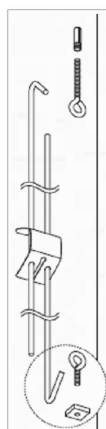

*Další barvy dle RAL na dotaz.

42-SM-1

B/W - bílá
RAL 9016

~~CE/B~~ - černá mat
RAL 9005

~~SE/S~~ - šedá
RAL 9006

~~ST/S~~ - stříbrná

~~INX~~ - nerez

~~ALU~~ - anodizovaný hliník

~~meu~~