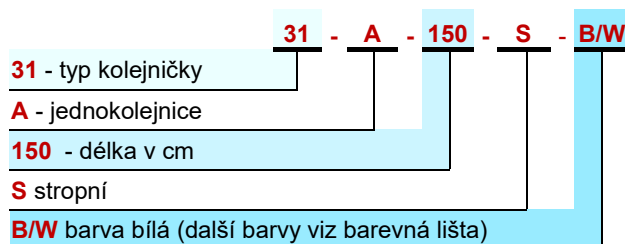

31 SOLO

Pozice	Objednací kód	Komponenta	MJ	Cena/MJ
1	31-P-600-B/W, SE/G	Profil 31 Solo 6 m, bílá, šedá*	m	160 Kč
2	J-1-B/W, SE/G	Jezdec kluzný bílý, šedý	ks	2 Kč
3	J-2-B/W	Jezdec kluzný s teflonem	ks	4 Kč
4	J-3-B/W	Jezdec s kolečky	ks	4 Kč
5	J-4-B/W, SE/G	Stopka, bílá, šedá	ks	16 Kč
6	31-6-B/W	Koncovka bílá	ks	29 Kč
7	30-6-SE/G**	Koncovka šedá	ks	10 Kč
8	OM-3	Komplet hlavní vodič + překrývání	ks	50 Kč
9	J-3360-B/W	Jezdci na provázku rozteč 60 mm	m	160 Kč
10	J-3380-B/W	Jezdci na provázku rozteč 80 mm	m	140 Kč

* Profil se dodává bez děr. ** Koncovku je potřeba upravit.

Komplety

Jak sestavit objednávací kód:

Sestava typ A - záclona nebo závěs

Jednokolejnice rovná

Délka v cm	Objednací kód	Cena
1 - 100	31-A-100-S..	270 Kč
101 - 150	31-A-150-S..	370 Kč
151 - 200	31-A-200-S..	500 Kč
201 - 250	31-A-250-S..	620 Kč
251 - 300	31-A-300-S..	730 Kč
301 - 350	31-A-350-S..	850 Kč
351 - 400	31-A-400-S..	960 Kč
401 - 500	31-A-500-S..	1 200 Kč
501 - 600	31-A-600-S..	1 370 Kč

Všechny sestavy obsahují standardně jezdce **J-1** (12 ks/m). Otvory pro montáž jsou umístěny po 50 cm.

Sestavy neobsahují vodič a překrývání. Je nutno objednat zvlášť viz **31 Solo komponenty**.

Příplatky

- Výměna standardních komponent v sestavách => dorovnání ceny dle cen v sekci Komponenty
- Vystřížení koncové dírky a přidání záslepky 15,- Kč
- Oblouk plynulý vertikální 250,-Kč/m
- Průběžný ohyb pod úhlem vertikální 350,-Kč/ks
- Nepravidelný ohyb, klenba 350,- Kč/m