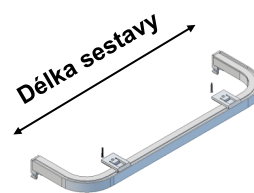

28 QUADRA

Komplety

Jak sestavit objednáací kód:

Sestavy typ A
záclona nebo závěs

Jednokolejnice

Délka v cm	Objednáací kód	28-A-...-S	28-A2-...-S
1 - 100	28-.-100-S	385 Kč	660 Kč
101 - 150	28-.-150-S	475 Kč	780 Kč
151 - 200	28-.-200-S	590 Kč	945 Kč
201 - 250	28-.-250-S	705 Kč	1 075 Kč
251 - 300	28-.-300-S	825 Kč	1 190 Kč
301 - 350	28-.-350-S	940 Kč	1 320 Kč
351 - 400	28-.-400-S	1 060 Kč	1 430 Kč
401 - 500	28-.-500-S	1 300 Kč	1 680 Kč
501 - 600	28-.-600-S	1 525 Kč	1 860 Kč

Všechny sestavy obsahují standardně jezdce **J-1** (12 ks/m) a stop jezdce **J-4** (2ks).

Držáky **28-D-1** jsou rozmístěny po 60 - 80 cm. Sestavy v barvě INX obsahují držáky v bílé barvě.

Sestavy neobsahují vodič a překrývání. Je nutno objednat zvlášť viz **28 Quadra komponenty**.

B/W - bílá
RAL 9016

CE/B - černá mat
RAL 9005

~~SE/S - stříbrná~~
RAL 9006

~~ST/S - stříbrná~~

INX - nerez

~~ALU - brášený hliník~~

~~CU - měď~~