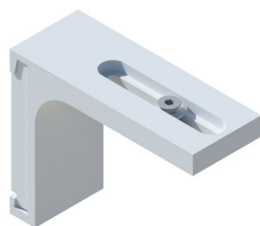

40 BOX

Instalace stěna-stěna „Z“

Sestava pro instalaci stěna-stěna („Z“) obsahuje profil **40-P-600**, boční držáky **40-D-6** a jezdce **J-1** (12 ks/m). V případě, že je kolejnice delší než 2 metry, doporučujeme navíc libovolný stropní držák či svěšovací tyčky v potřebné délce.

Instalace na konzolkách „K“

Jednokolejné sestavy **A, A2** určené k instalaci na zeď prostřednictvím konzolek „K“ obsahují profil **40-P-600**, koncovky (krytky profilu) **40-6**, jezdce **J-1** (12 ks/m) a konzolky „Noblesse“ o délce 80 mm **K-80**.

Dvoukolejné sestavy **B, B2** určené k instalaci na zeď prostřednictvím konzolek „K“ obsahují profil **40-P-600**, koncovky (krytky profilu) **40-6**, jezdce **J-1** (12 ks/m) a konzolky „Noblesse“ o délce 180 mm **K-180**.

KN1

K-80