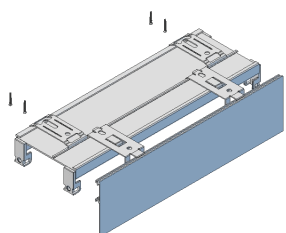

Barvy kolejnič*

*Další barvy dle RAL na dotaz.

B/W - bílá
RAL 9016

~~CE/B - černá mat
RAL 9005~~

~~SE/S - šedá
RAL 9006~~

~~ST/S - stříbrná~~

~~INX - nečerná~~

~~ALU - anodizovaný
hliník~~

~~... - měď~~